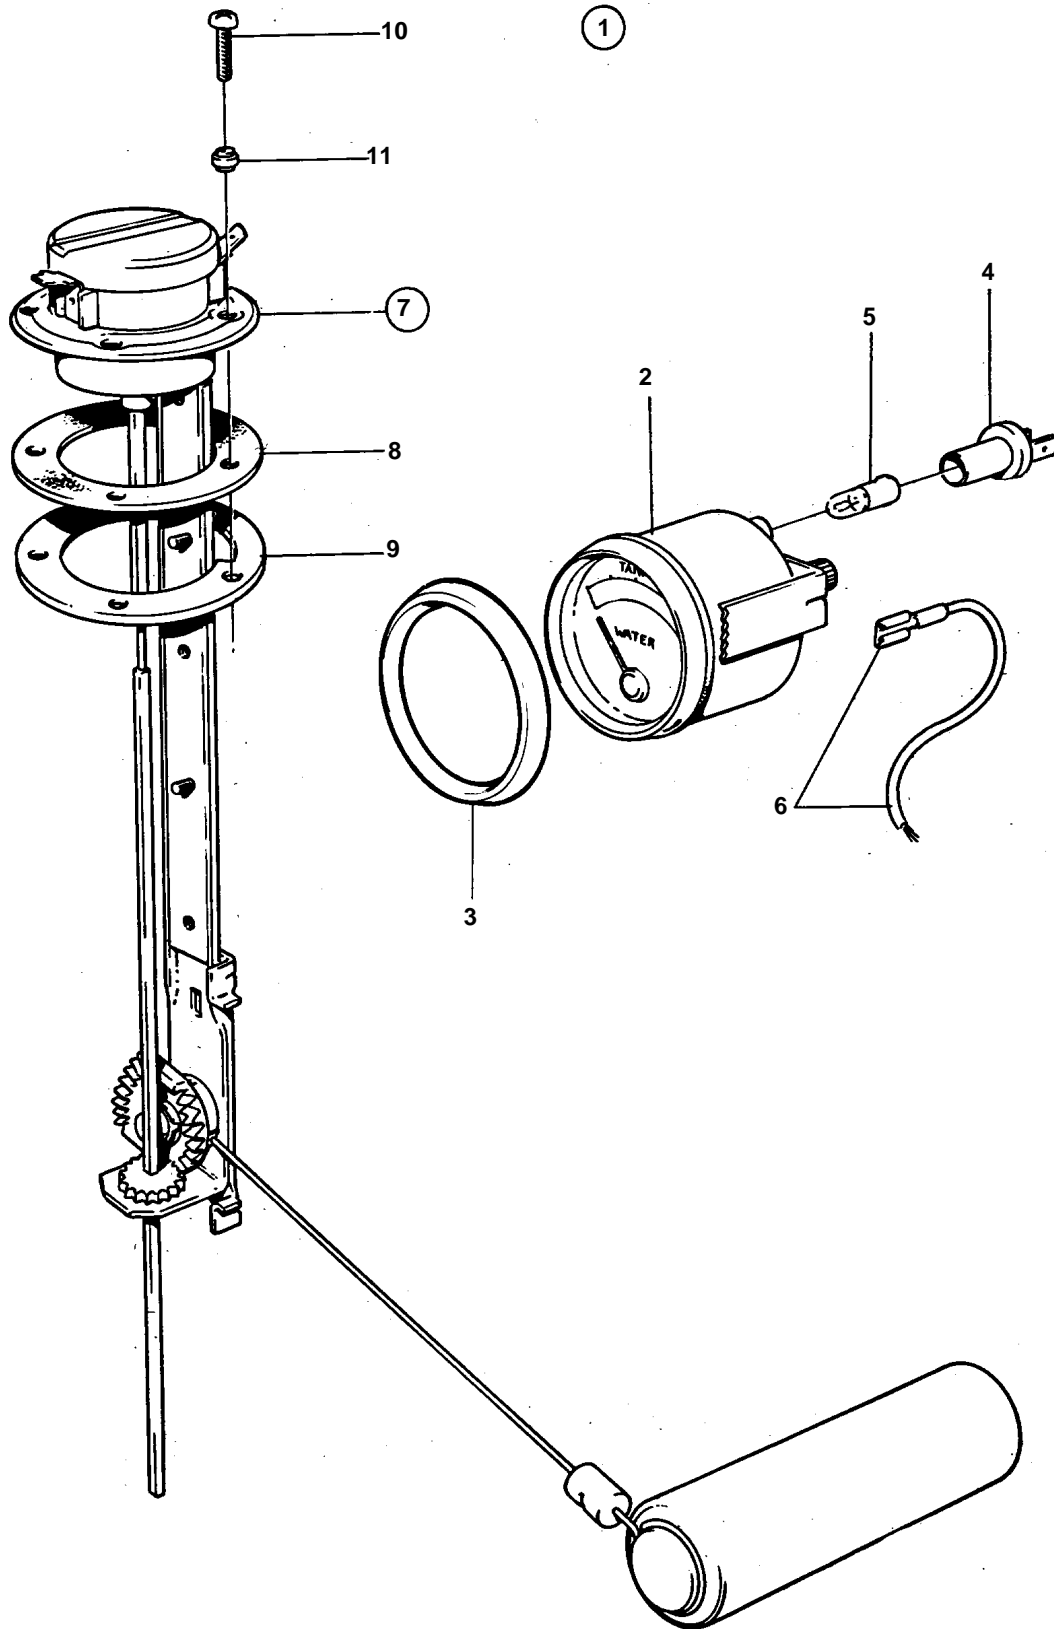

## COMMON

REF	PART NO.	QTY	DESCRIPTION	NOTES
1	828717	1		24V
2	828636	1	· Tank gauge	*
3	828542	1	· Front ring	REPL BY 858643
	858643	1	· Front ring	
4	808175	1	· Bulb socket	
5	182059	1	· Bulb	
6		X	· CABLES AND TERMINALS	SEE GROUP 3
7	834389	1	· Sender	
8	89865	1	· · Gasket	
9	834480	1	· · Flange	
10	956078	4	· · Screw	L = 16 MM
	956081	1	· · Screw	L = 25 MM
11	834481	5	· · Gasket	