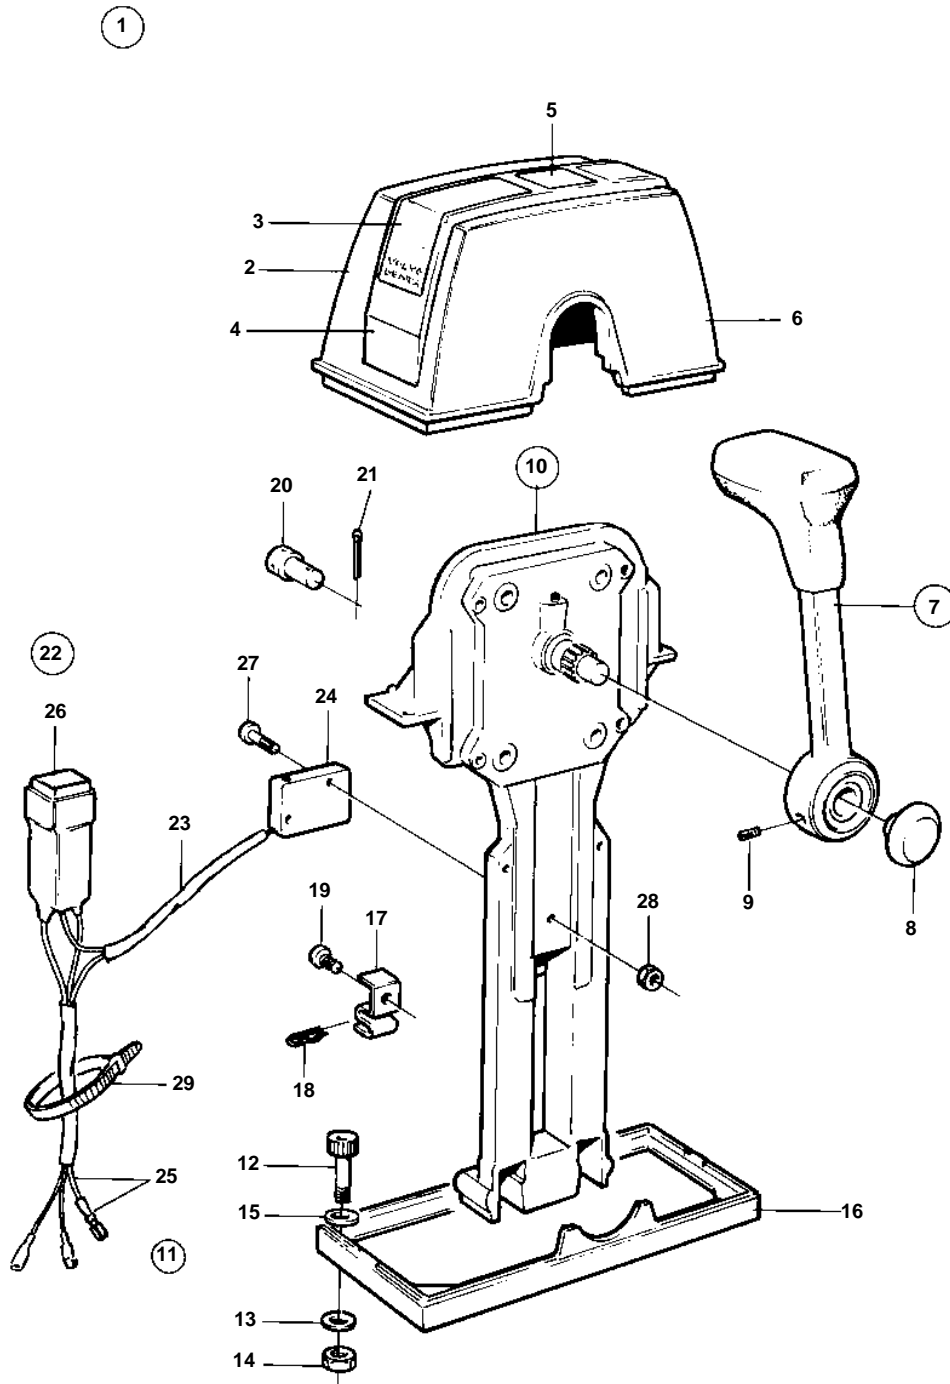

COMMON

8949

COMMON

REF	PART NO.	QTY	DESCRIPTION	SEE SEC.	NOTES
1	1140043	1	Mounting kit		SINGLE PT
2	1140046	1	· Cover		
7	1140041	1	· Lever	IK	
8	853004	1	· Push button	IK	090-0720
10	851600	1	· Control	IK	
11	852384	1	· Screw kit		090-0750
13	960138	4	· · Washer	IK	
15	940090	4	· · Washer		