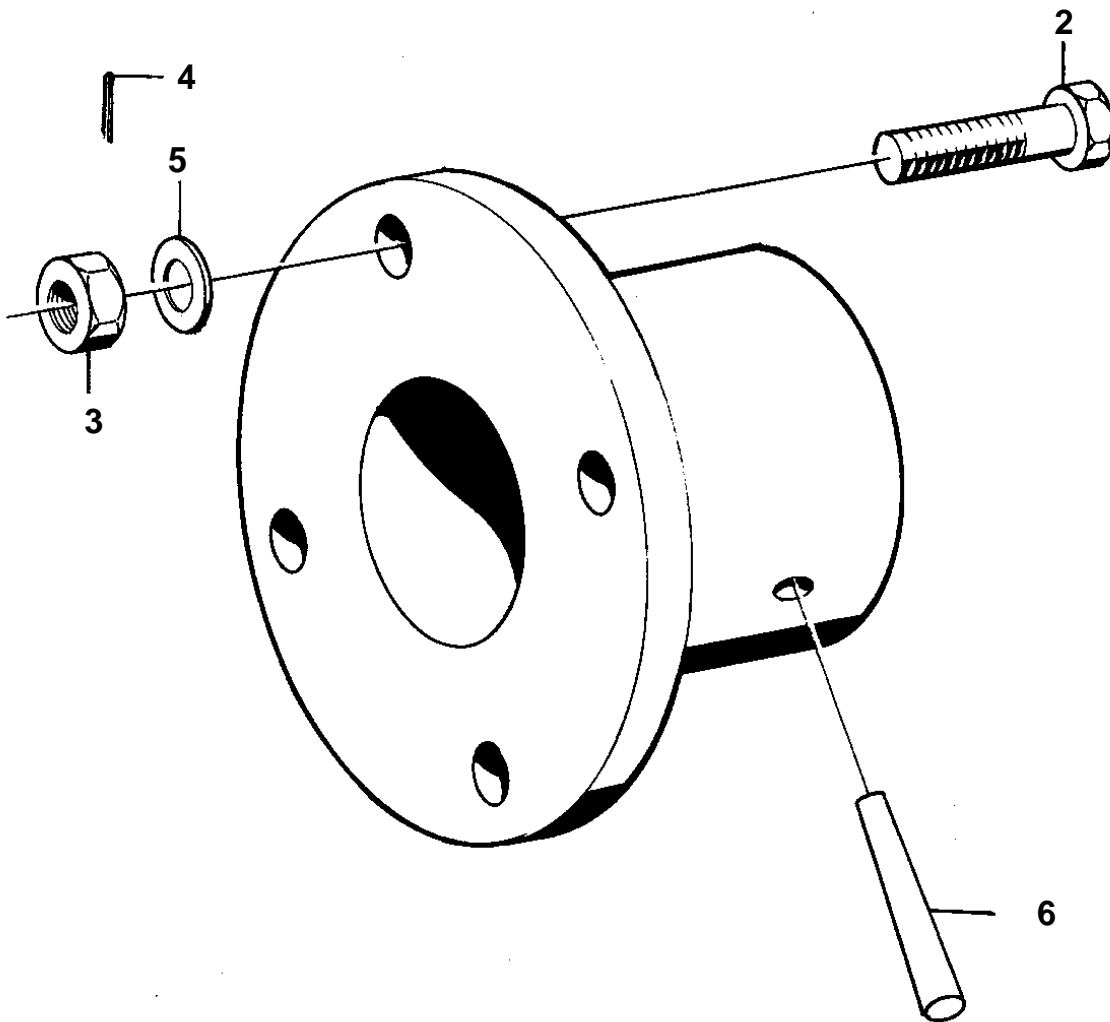

1

4624

REF	PART NO.	QTY	DESCRIPTION	NOTES
	819105	1	Clutch flange	BB115B SPEC 867160, 867180, BB115C. MD21A SPEC 867137.
2	955692	4	• Screw	L = 32 MM
	955691	4	• Screw	L = 25 MM
3	955883	4	• Nut	
4	907834	4	• Cotter pin	
5	941909	4	• Spring washer	
6	907617	1	• Pin	