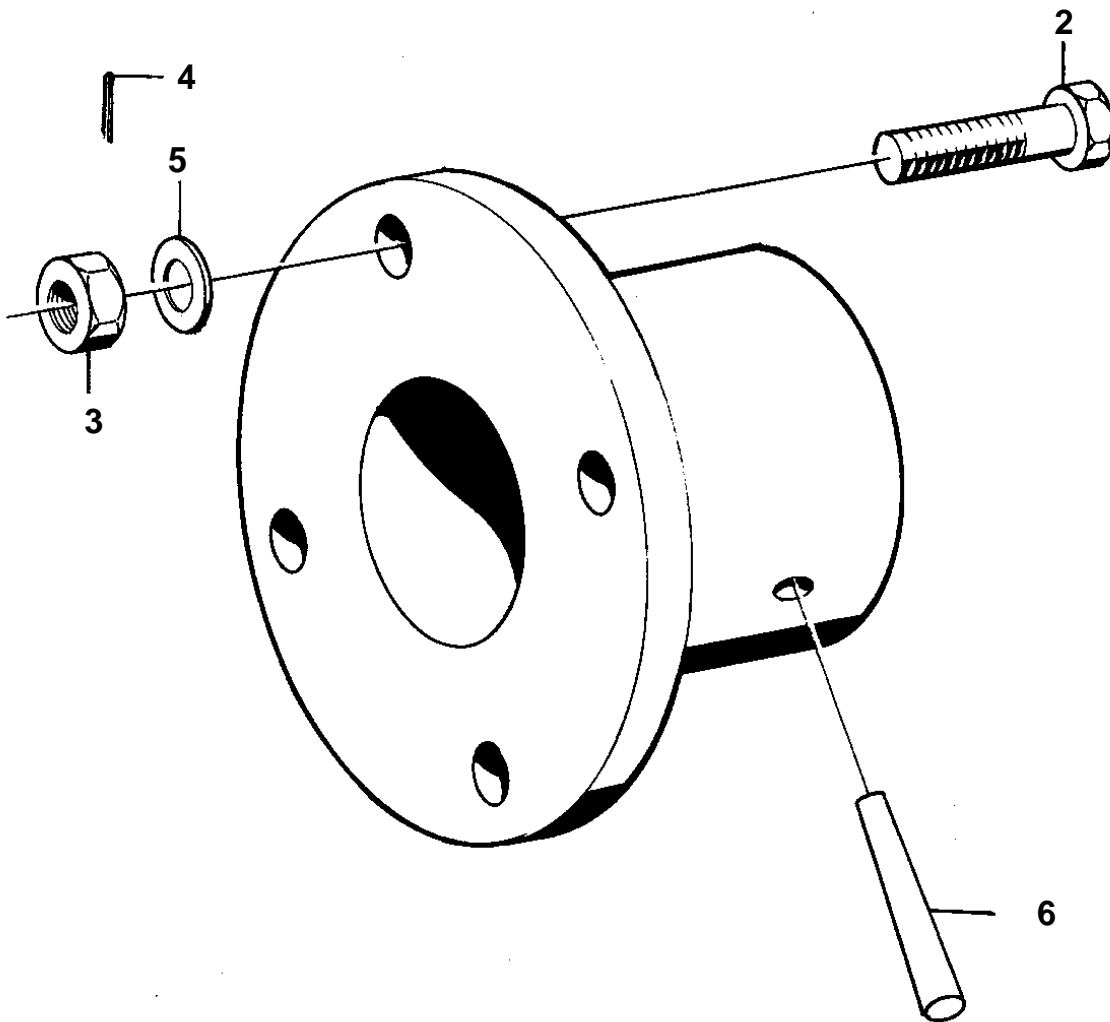

1

4624

REF	PART NO.	QTY	DESCRIPTION	NOTES
1	819159	1	Clutch flange	35MM HOLE FOR PROPELLER SHAFT.
2	955676	4	· Screw	
3	955882	4	· Nut	
4	907833	4	· Cotter pin	
6	907600	1	· Pin	