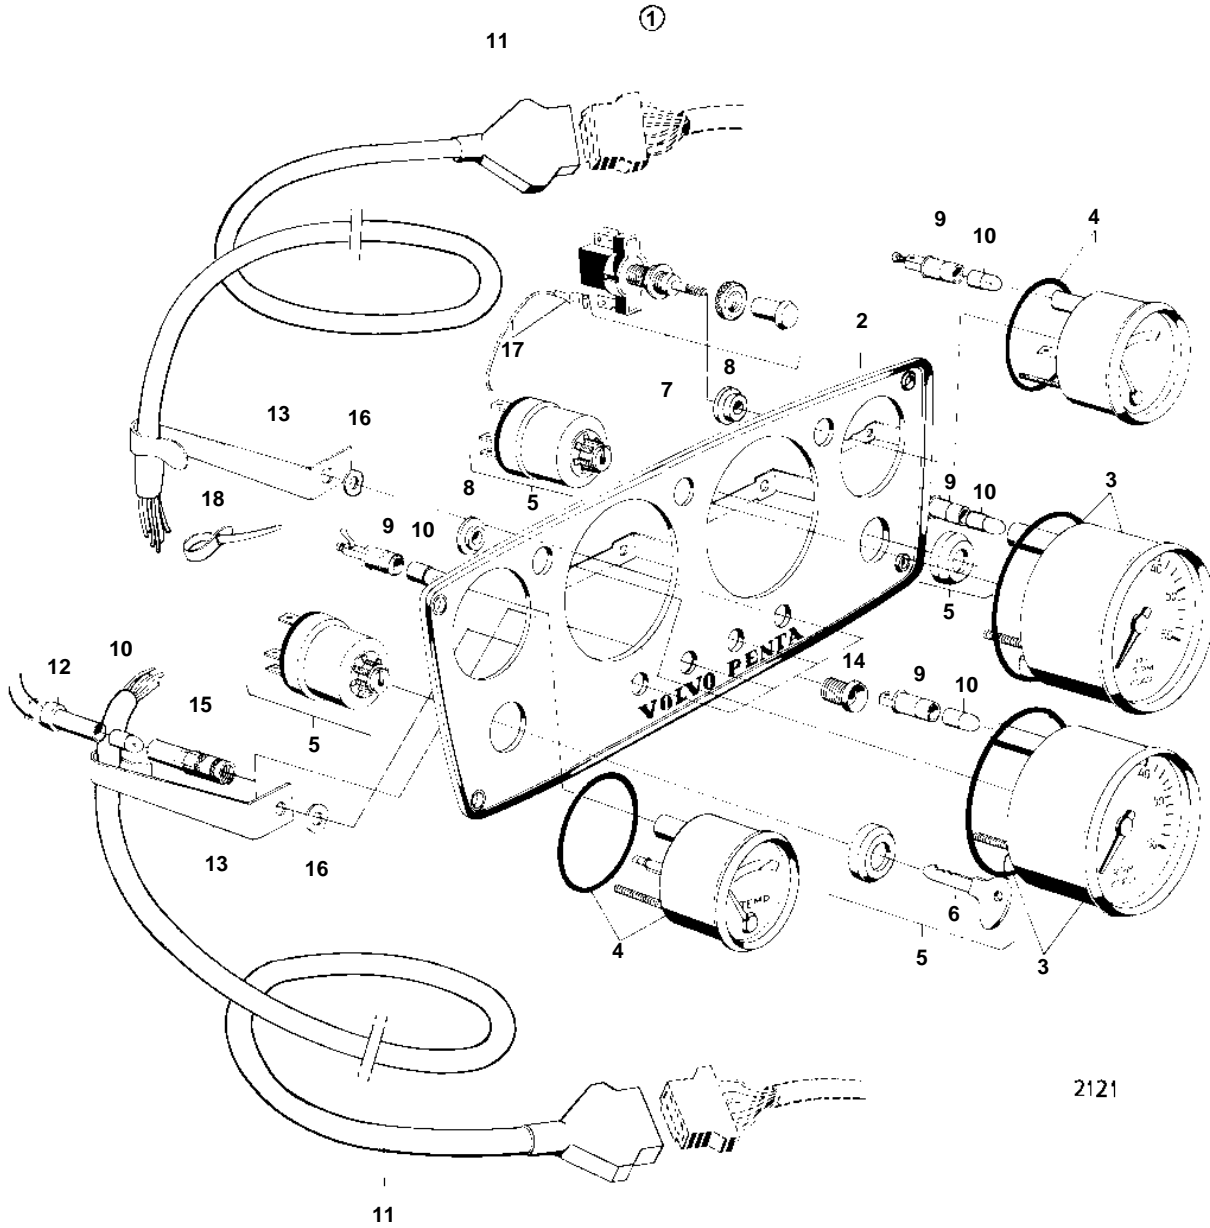

AQ115,AQ130,BB115,AQ165,AQ170,BB165,BB170,MB20

AQ115,AQ130,BB115,AQ165,AQ170,BB165,BB170,MB20

REF	PART NO.	QTY	DESCRIPTION	NOTES
1	831126	1	Instrument panel	STD. EXTRA FLANGE FOR DIFFERENT TYPE OF TANK THAN 828340.
2	819078	1	· Instrument panel	
3	831468	2	· Tachometer	
4	841233	2	· Thermometer	(831475)
5	870685	2	· Ignition lock	
6	240321	4	· · Key	REPLACED BY 2EA 831507, 2EA 831990.
7	819079	3	· Pull switch	
8	819352	2	· Washer	
9	808176	4	· Bulb socket	
10	19923	8	· Bulb	
11		2	· CABLE UNIT	EARLY TYPE REPLACED BY 1EA 870621.
12	808175	4	· Bulb socket	
13	819037	2	· Attaching brace	
14	819346	4	· Lens	
15	819350	4	· Sleeve	
16	941908	2	· Spring washer	
17		X	· CABLES AND CABLE TERMINALS	SEE GROUP 3
18	827353	4	· Clamping ring	