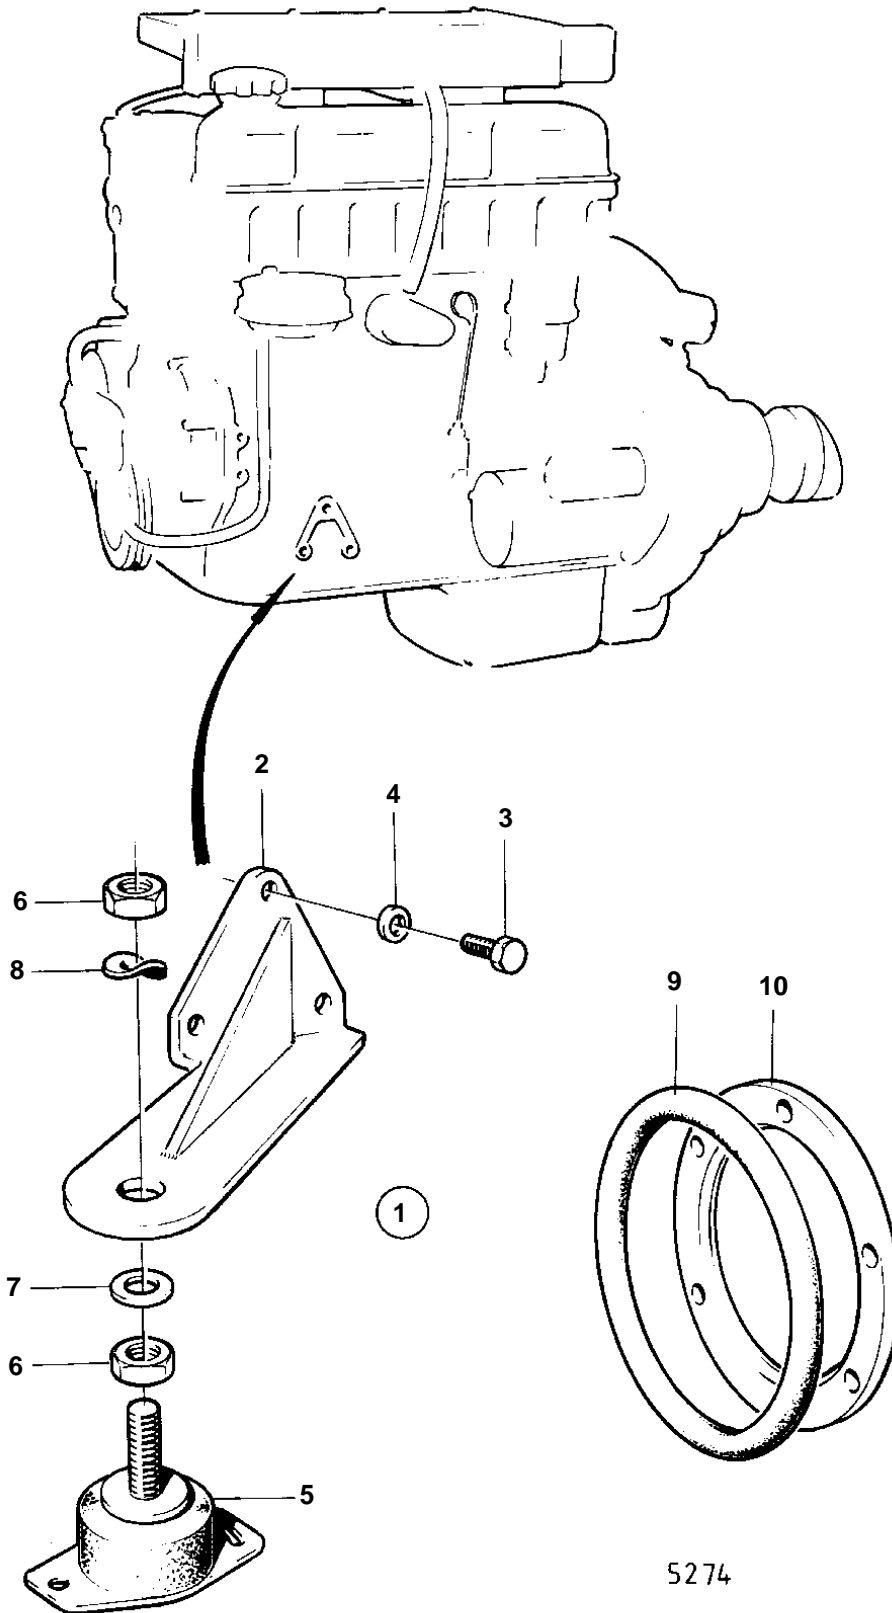

AQ130D

**AQ130D**

REF	PART NO.	QTY	DESCRIPTION	NOTES
1	834382	1	Rubber element	
2	834428	1	· Bracket	S.B
	834429	1	· Bracket	P
3	955524	6	· Screw	
4	955894	6	· Washer	
5	833926	2	· Rubber element	
6	955805	4	· Nut	
7	955900	2	· Washer	
8	941912	2	· Spring washer	
9	813967	2	· Rubber ring	
10	813964	1	· Spacer ring	