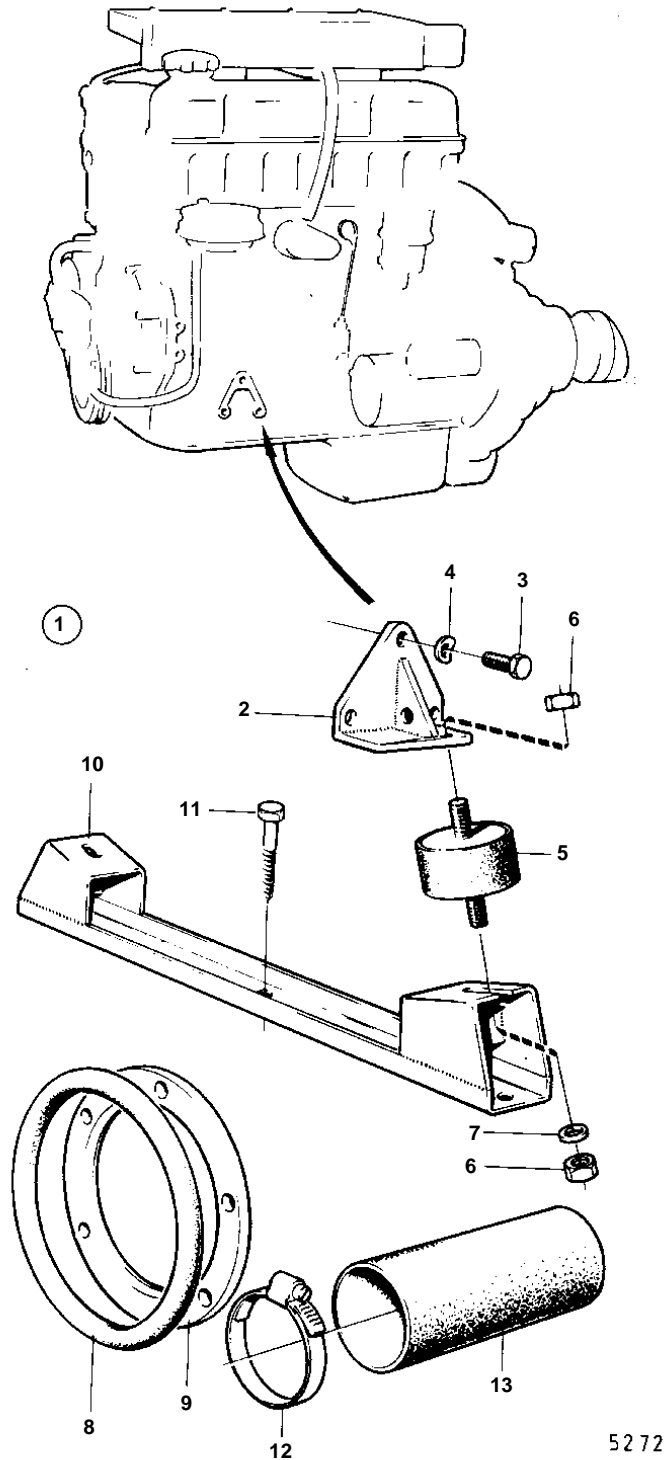

AQ115A,AQ115B,AQ130A,AQ130B

AQ115A,AQ115B,AQ130A,AQ130B

REF	PART NO.	QTY	DESCRIPTION	NOTES
1	875124	1	Local part	
2	820269	2	· Engine bracket	
3	955524	6	· Screw	
4	941907	6	· Spring washer	
5	653190	2	· Rubber cushion	
6	940157	4	· Nut	
7	955896	4	· Washer	
8	813967	2	· Rubber ring	
9	813964	1	· Spacer ring	
10	806365	1	· Engine bracket	
11	905548	3	· Screw	
12	943480	2	· Clamp	(951797)
13	952980	X	· Rubber hose	L = 170 MM