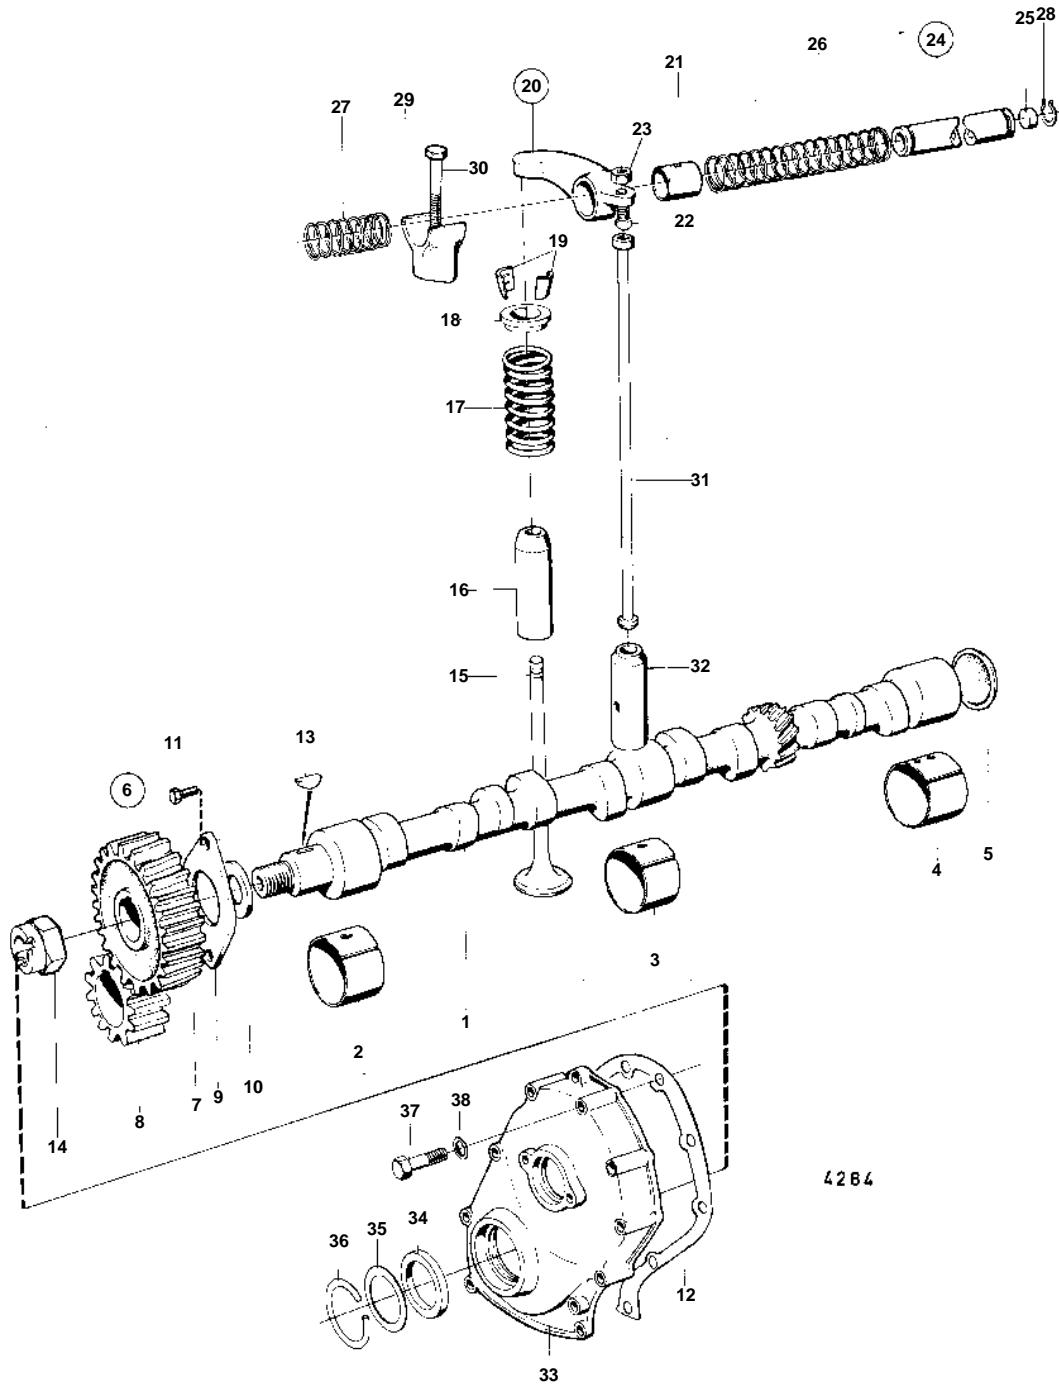

BB115A, BB115B, BB115C, MB20A, MB20B, MB20C

BB115A,BB115B,BB115C,MB20A,MB20B,MB20C

REF	PART NO.	QTY	DESCRIPTION	SEE SEC.	NOTES
1	1218674	1	Camshaft		
2	430119	1	Bushing, BUSHING		
3	418249	1	Bushing, BUSHING	02A-0125 02A-0100	
4	418250	1	Bushing, BUSHING	02A-0125 02A-0100	
5	463902	1	Expansion plug, PLUG	02A-0125 02A-0100	
6	875375	1	Gear set		
7		1	· CAMSHAFT GEAR	IK	
8		1	· CRANKSHAFT GEAR	IK	
9		1	· THRUST FLANGE	IK	
10	418363	1	· Spacer ring	IK	
11	943455	2	· Screw	IK	
12	418620	1	· Gasket	IK	
13	910118	1	Woodruff key		
14	806214	1	Nut		
15	419734	4	Valve		
	419735	4	Exhaust valve		
16	419652	4	Valve guide, INTAKE	02A-0925 02A-0975	
	419653	4	Valve guide, EXHAUST	02A-0925 02A-0975	
17	418737	8	Valve spring		
18	460181	8	Washer		
19	419643	16	Valve collet		
20	418298	4	Rocker arm		NO. 2-4-6-8
	418301	4	Rocker arm		NO. 1-3-5-7
21	418297	8	· Bushing		
22	418286	8	· Ball stud		
23	921781	8	· Nut		
24	418305	1	Rocker arm shaft		
25	955083	2	· Cap plug		
26	418426	3	Spring		
27	411140	2	Spring		
28	914456	2	Lock ring		
29	418206	4	Bearing bracket		
30	191689	4	Screw		
31	418304	8	Push rod		
32	1218630	8	Tappet		
33	806202	1	Timing gear casing		
34	418622	1	Felt ring	IK	
35	418626	1	Safety washer		
36	418624	1	Lock ring		
37	955514	2	Screw		L = 25 MM
	940158	7	Screw		L = 45 MM
38	941906	9	Spring washer		