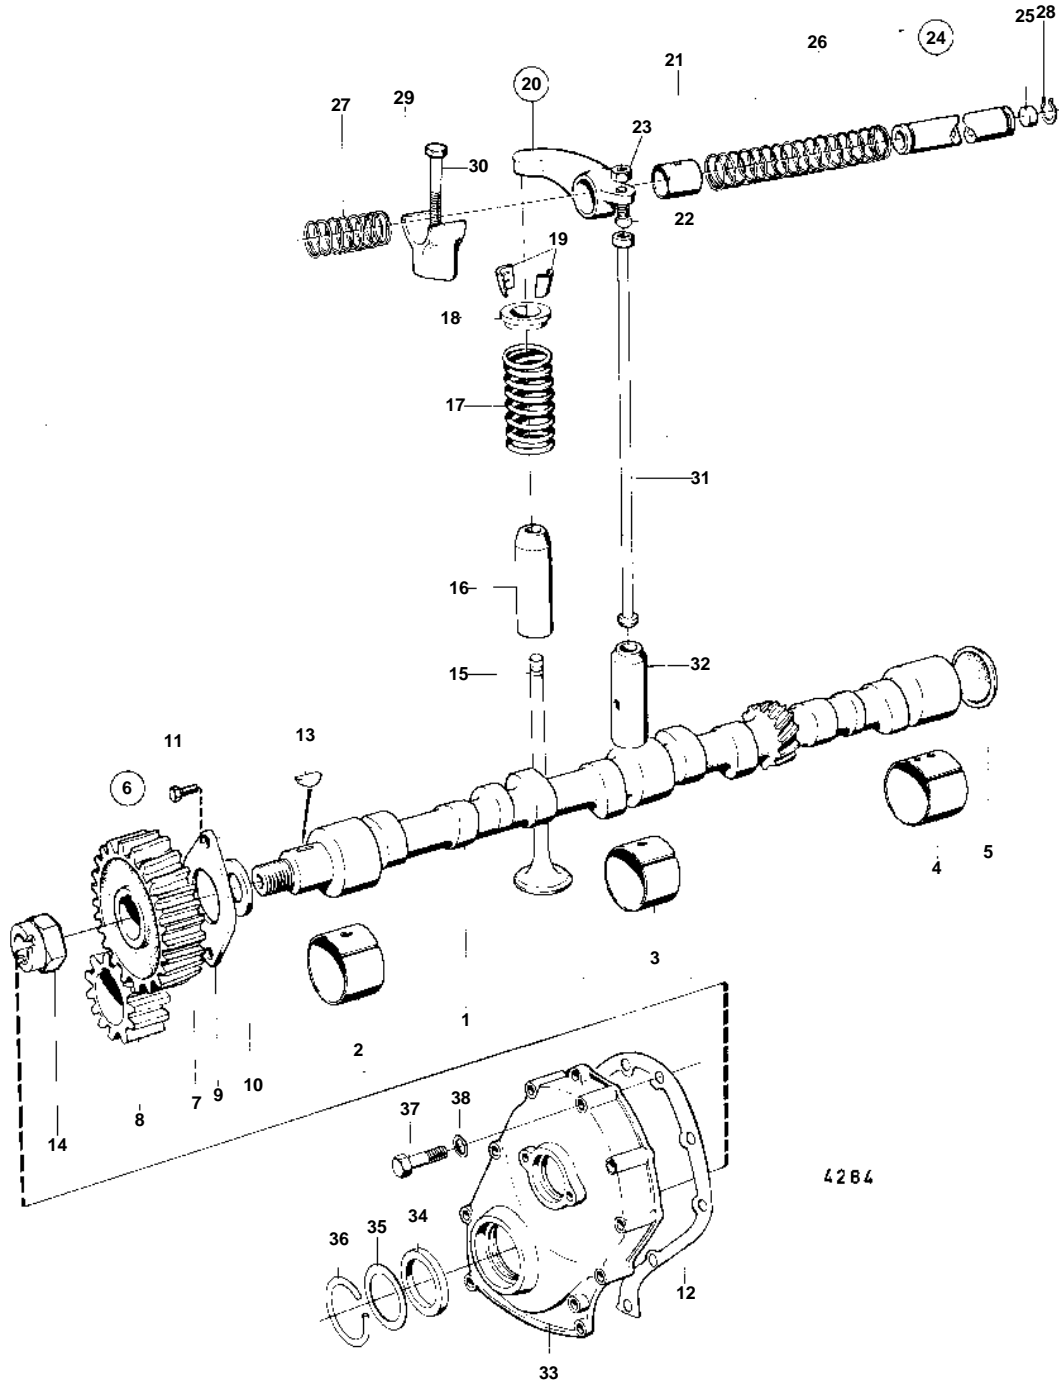

AQ115A,AQ115B,AQ130A,AQ130B,AQ130C,AQ130D

AQ115A,AQ115B,AQ130A,AQ130B,AQ130C,AQ130D

REF	PART NO.	QTY	DESCRIPTION	SEE SEC.	NOTES
1	1218674	1	Camshaft		
2	430119	1	Bushing, BUSHING		
3	418249	1	Bushing, BUSHING	02A-0125 02A-0100	
4	418250	1	Bushing, BUSHING	02A-0125 02A-0100	
5	463902	1	Expansion plug, PLUG	02A-0125 02A-0100	
6	875375	1	Gear set		
7		1	· CAMSHAFT GEAR	IK	
8		1	· CRANKSHAFT GEAR	IK	
9		1	· THRUST FLANGE	IK	
10	418363	1	· Spacer ring	IK	
11	943455	2	· Screw	IK	
12	418620	1	· Gasket	IK	
13	910118	1	Woodruff key		
14	806214	1	Nut		
15	419734	4	Valve		
	419735	4	Exhaust valve		
16	419652	4	Valve guide, INTAKE	02A-0925 02A-0950	
	419653	4	Valve guide, EXHAUST	02A-0925 02A-0950	
17	418737	8	Valve spring		
18	460181	8	Washer		
19	419643	16	Valve collet		
20	418298	4	Rocker arm		NO. 2-4-6-8
	418301	4	Rocker arm		NO. 1-3-5-7
21	418297	8	· Bushing		
22	418286	8	· Ball stud		
23	921781	8	· Nut		
24	418305	1	Rocker arm shaft		
25	955083	2	· Cap plug		
26	418426	3	Spring		
27	411140	2	Spring		
28	914456	2	Lock ring		
29	418206	4	Bearing bracket		
30	191689	4	Screw		
31	418304	8	Push rod		
32	1218630	8	Tappet		
33	806202	1	Timing gear casing		
34	418622	1	Felt ring	IK	
35	418626	1	Safety washer		
36	418624	1	Lock ring		
37	955514	2	Screw		L = 25 MM
	940158	7	Screw		L = 45 MM
38	941906	9	Spring washer		