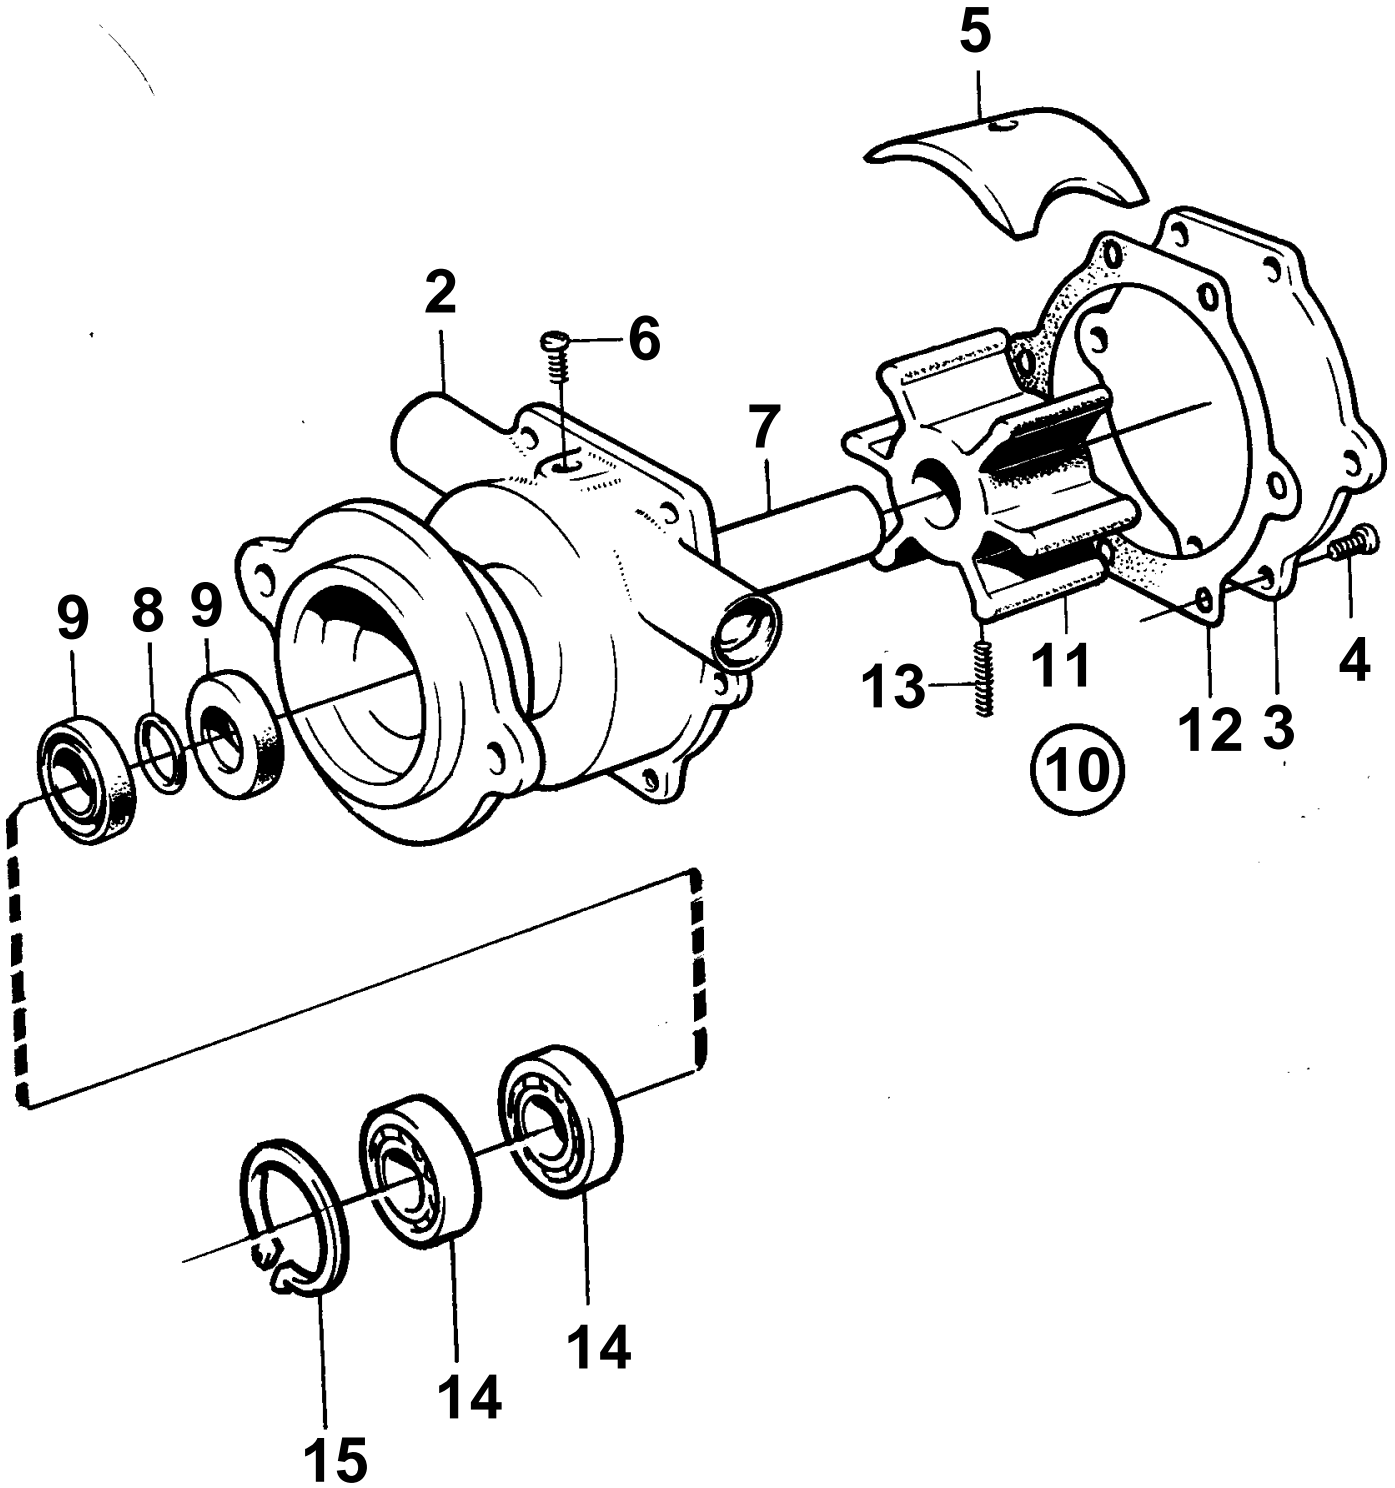

1

				NOTES
REF	PART NO.	QTY	DESCRIPTION	
1	825916	1	Water pump	SHAFT AND SPACER RING 910396 REPLACES EARLY TYPE WITHOUT SPACER RING
2		1	· HOUSING	
3	827016	1	· Pump cover	
4	804693	6	· Screw	
5	827009	1	· Cam	
6	817825	1	· Screw	
7	812994	1	· Shaft	
8	955975	1	· O-ring	
9	804695	2	· Sealing ring	
10	875808	1	· Impeller kit	
11		1	· · IMPELLER	IK
12	819959	1	· · Gasket	IK
13	804697	1	· · Screw	IK