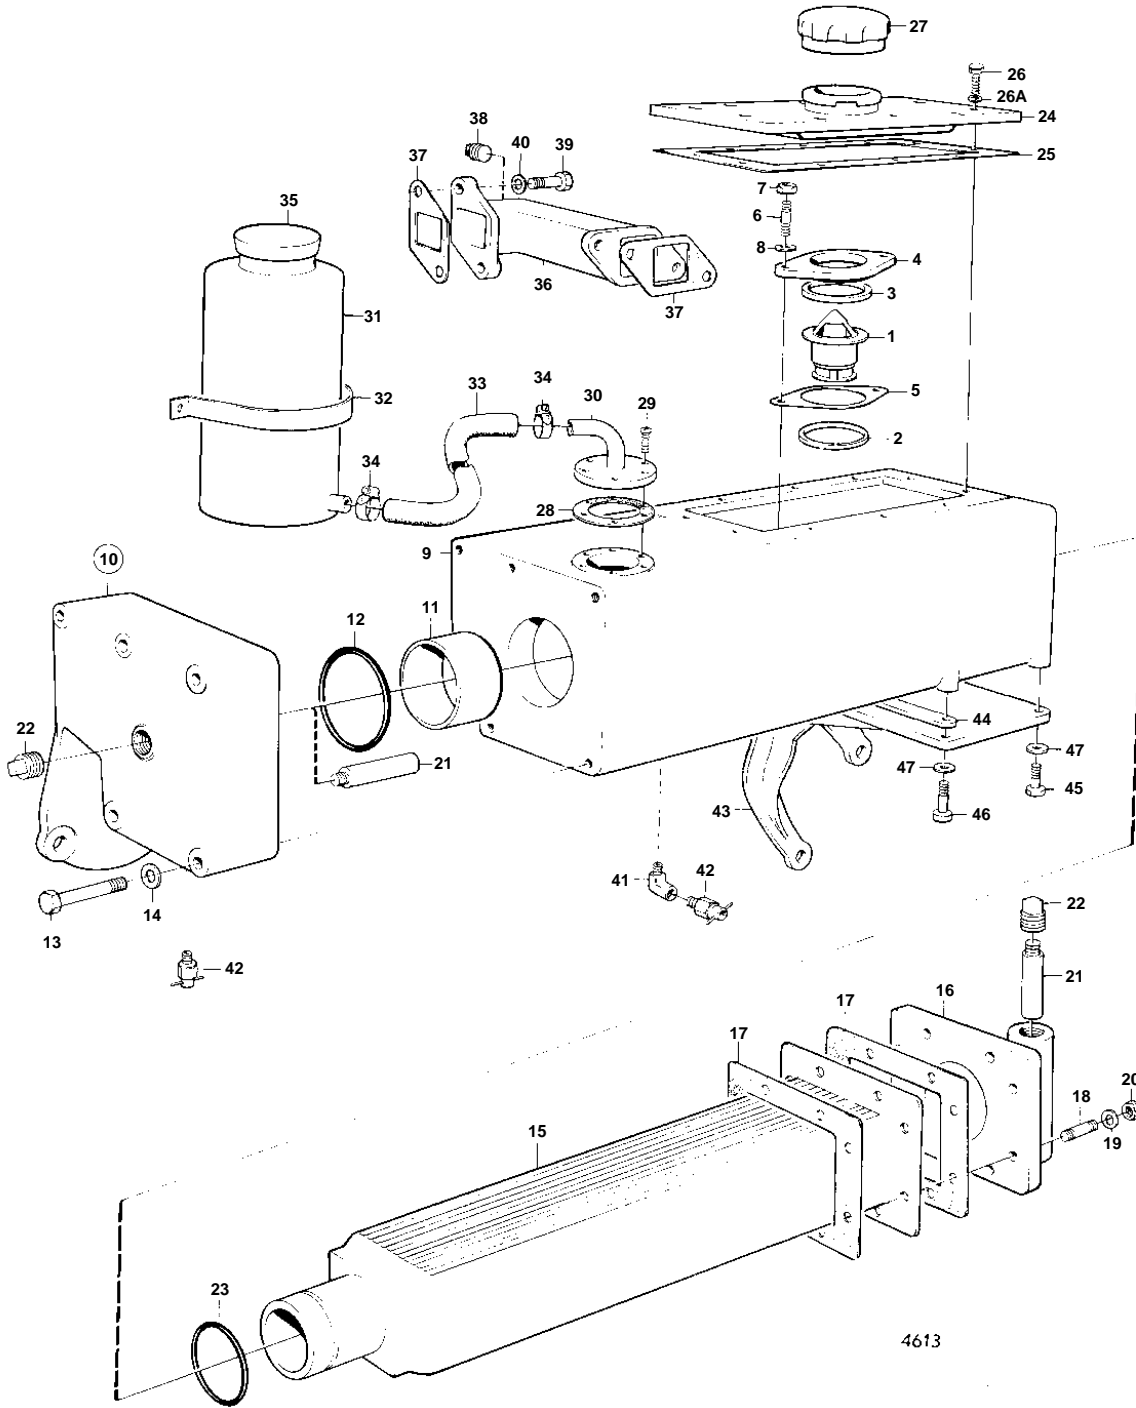

AQD21A,MD21A,MD21A/110S

AQD21A,MD21A,MD21A/110S

REF	PART NO.	QTY	DESCRIPTION	NOTES
1	833826	1	Thermostat	
2	819560	1	Spacer ring	
3	416033	1	Sealing ring	IK (418361)
4	817917	1	Plate	
5	817918	1	Gasket	IK
6	941669	2	Stud	
7	150170	2	Nut	
8	941670	2	Washer	
9	829074	1	Heat exchanger housi	
10	829142	1	End plate	
11	829140	1	· Bushing	
12	960183	1	O-ring	IK
13	955305	5	Screw	
14	955894	5	Washer	
15	826646	1	Heat exchanger eleme	
16	825683	1	End plate	
17	818352	2	Gasket	IK
18	953043	8	Stud	
19	955894	8	Washer	
20	955782	8	Nut	
21	800476	3	Zinc electrode	
22	800475	3	Plug	
23	925069	2	O-ring	IK
24	819551	1	Cover	
25	826601	1	Gasket	IK
26	956205	10	Screw	EARLY TYPE
	955271	10	Screw	LATE TYPE
26A	941906	10	Spring washer	LATE TYPE
27	323685	1	Radiator cap insert	
28	330699	1	Gasket	IK
29	950011	6	Screw	
30	829203	1	Hose attachment	
31	686834	1	Expansion tank	
32	679535	1	Clamp	
33	942700	X	Hose	L = 2000 MM
34	943469	2	Clamp	(959363)
35	829205	1	Cover	
36	826831	1	Tube	
37	411168	2	Gasket	IK
38	800475	1	Plug	
39	940142	4	Screw	
40	955894	4	Washer	
41	16218	1	Elbow nipple	
42	82744	2	Tap	
43	818357	1	Bracket	
44	818393	1	Spacer	
45	955318	2	Screw	
46	955319	2	Screw	
47	941908	4	Spring washer	