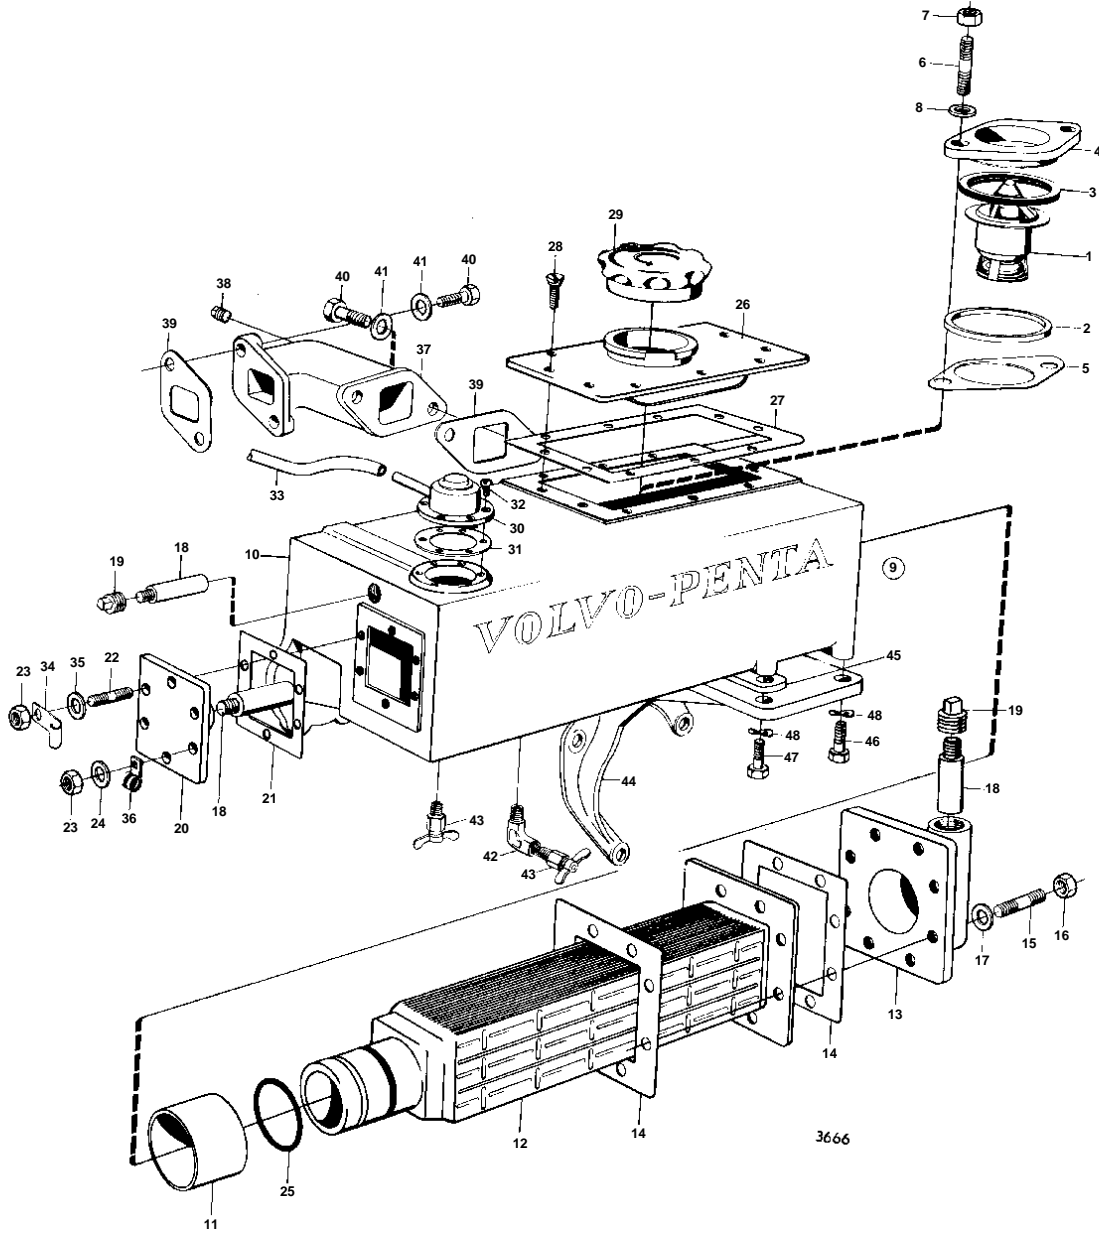

AQD21A,MD21A

AQD21A,MD21A

REF	PART NO.	QTY	DESCRIPTION	NOTES
1	833826	1	Thermostat	
2	819560	1	Spacer ring	
3	416033	1	Sealing ring	IK (418361)
4	817917	1	Plate	
5	817918	1	Gasket	IK
6	941669	2	Stud	
7	150170	2	Nut	
8	941670	2	Washer	
9	817846	1	Heat exchanger	
10		1	· HOUSING	
11	817848	1	· · Bushing	
12	826646	1	· Heat exchanger eleme	
13	825683	1	· End plate	
14	818352	2	· Gasket	IK
15	953043	8	· Stud	
16	955782	8	· Nut	
17	955894	8	· Washer	
18	800476	3	· Zinc electrode	
19	800475	2	· Plug	
20	826815	1	· End plate	
21	818355	1	· Gasket	IK
22	953032	6	· Stud	
23	955781	6	· Nut	
24	955892	5	· Washer	
25	925069	2	O-ring	IK
26	819551	1	Cover	
27	826601	1	Gasket	IK
28	956205	10	Screw	
29	323685	1	Radiator cap insert	
30	330557	1	Valve	
31	330699	1	Gasket	IK
32	950011	6	Screw	
33	192618	X	Hose	L = 250 MM
34	18387	1	Clamp	
35	192287	1	Washer	EARLY TYPE
36	952630	1	Clamp	SEE GROUP 3
37	826831	1	Tube	
38	800475	1	Plug	
39	411168	2	Gasket	IK
40	940142	4	Screw	
41	955894	4	Washer	
42	16218	1	Elbow nipple	
43	82744	2	Tap	
44	818357	1	Bracket	
45	818393	1	Spacer	
46	955318	2	Screw	L = 30 MM
47	955319	2	Screw	L = 35 MM
48	941908	4	Spring washer	