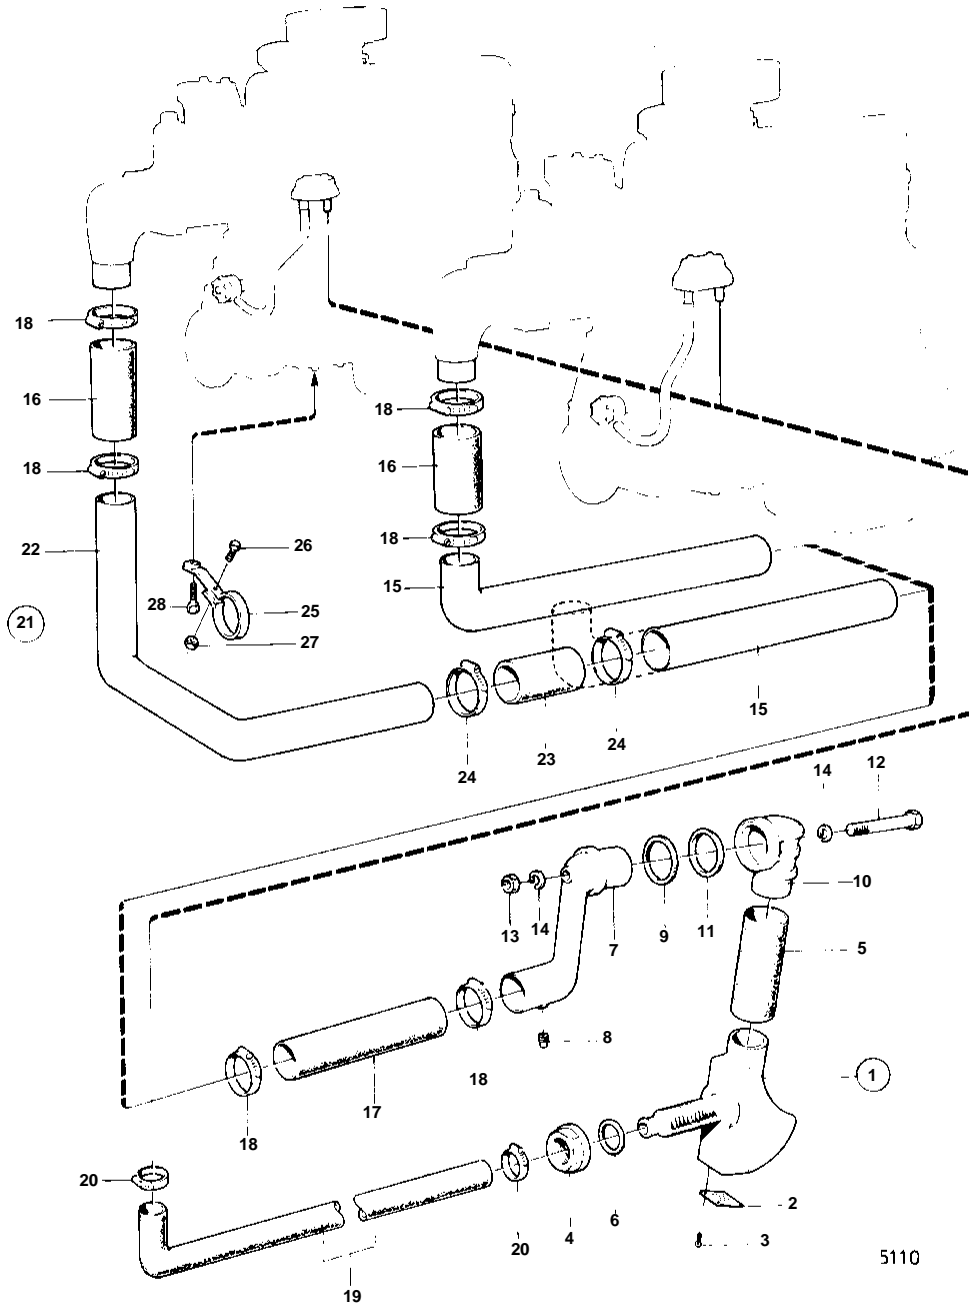

AQ115A/100,AQ115A/100B,AQ115B/100B,AQ130A/100,AQ130B/100

AQ115A/100,AQ115A/100B,AQ115B/100B,AQ130A/100,AQ130B/100

REF	PART NO.	QTY	DESCRIPTION	NOTES
1	839017	2	Exhaust outlet	
2	813995	2	· Strainer	
3	804269	8	· Drive screw	
4	814035	2	Nut	
5	952980	X	Rubber hose	L = 200 MM
6	125334	2	O-ring	
7	806669	2	Exhaust riser	
8	325865	2	Plug	
9	806670	2	Gasket	
10	839014	2	Exhaust riser	
11	925073	2	O-ring	
12	806297	2	Screw	
13	950354	2	Lock nut	
14	192035	4	Washer	
15	819780	2	Exhaust pipe	
16	952980	X	Rubber hose	L = 120 MM
17	952980	X	Rubber hose	L = 170 MM
18	943480	8	Clamp	(951797)
19	943368	X	Rubber hose	L = 1200 MM
20	961666	4	Hose clamp	
21	815024	1		
22	815005	1	· Hose	
23	952980	X	· Rubber hose	L = 120 MM
24	943480	2	· Clamp	(951797)
25	815596	1	· Clamp	
26	940113	1	· Screw	
27	955826	1	· Nut	
28	940135	1	· Screw	