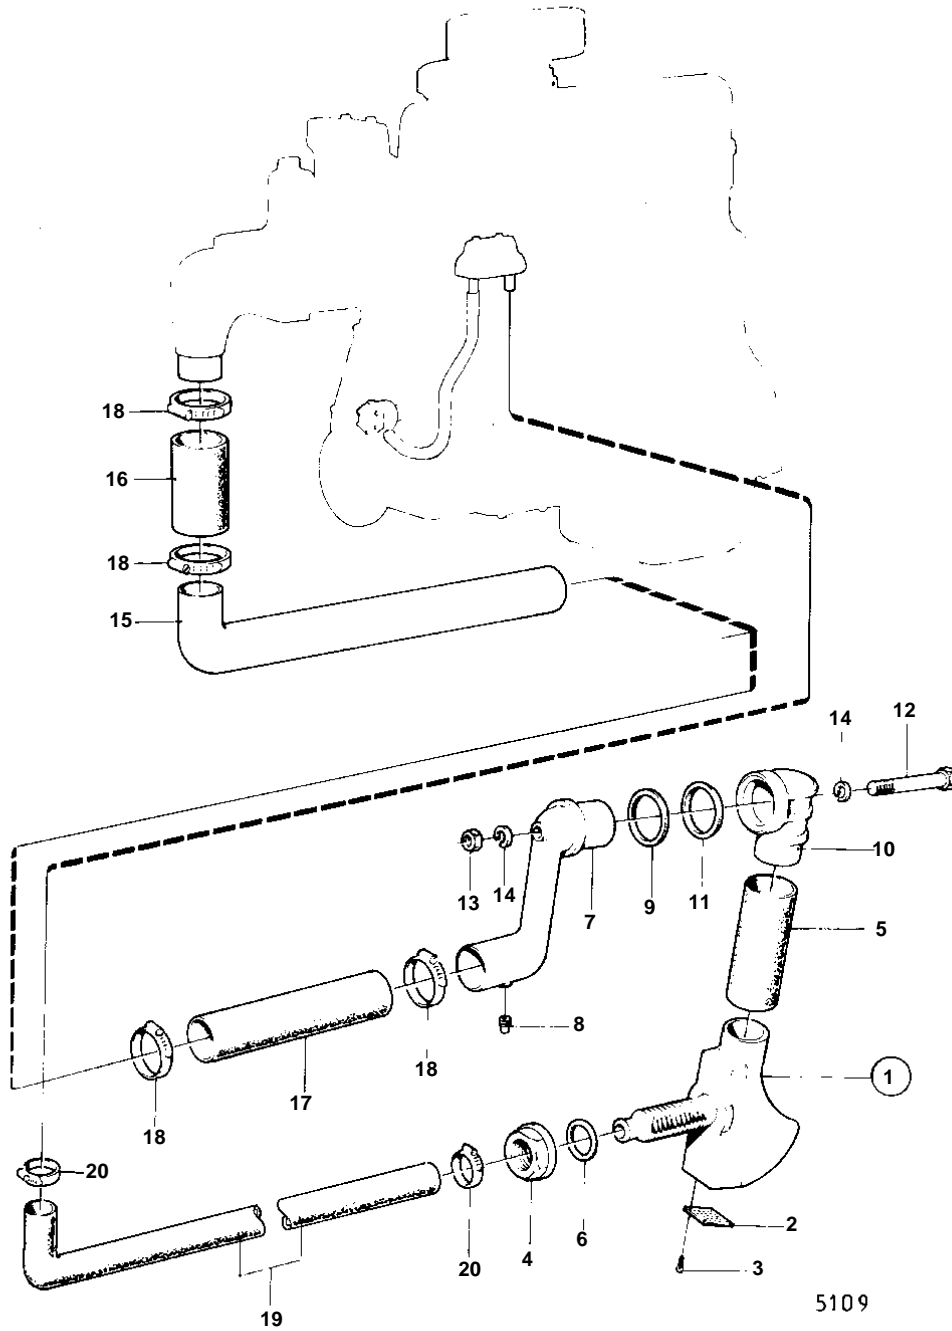

AQ115A/100,AQ115A/100B,AQ115B/100B,AQ130A/100,AQ130B/100

AQ115A/100,AQ115A/100B,AQ115B/100B,AQ130A/100,AQ130B/100

REF	PART NO.	QTY	DESCRIPTION	NOTES
1	839017	1	Exhaust outlet	
2	813995	1	• Strainer	
3	804269	4	• Drive screw	
4	814035	1	Nut	
5	952980	X	Rubber hose	L = 200 MM
6	125334	1	O-ring	
7	806669	1	Exhaust riser	
8	325865	1	Plug	
9	806670	1	Gasket	
10	839014	1	Exhaust riser	
11	925073	1	O-ring	
12	806297	1	Screw	
13	950354	1	Lock nut	
14	192035	2	Washer	
15	819780	1	Exhaust pipe	
16	952980	X	Rubber hose	
17	952980	X	Rubber hose	
18	943480	4	Clamp	(951797)
19	943368	X	Rubber hose	
20	961666	2	Hose clamp	