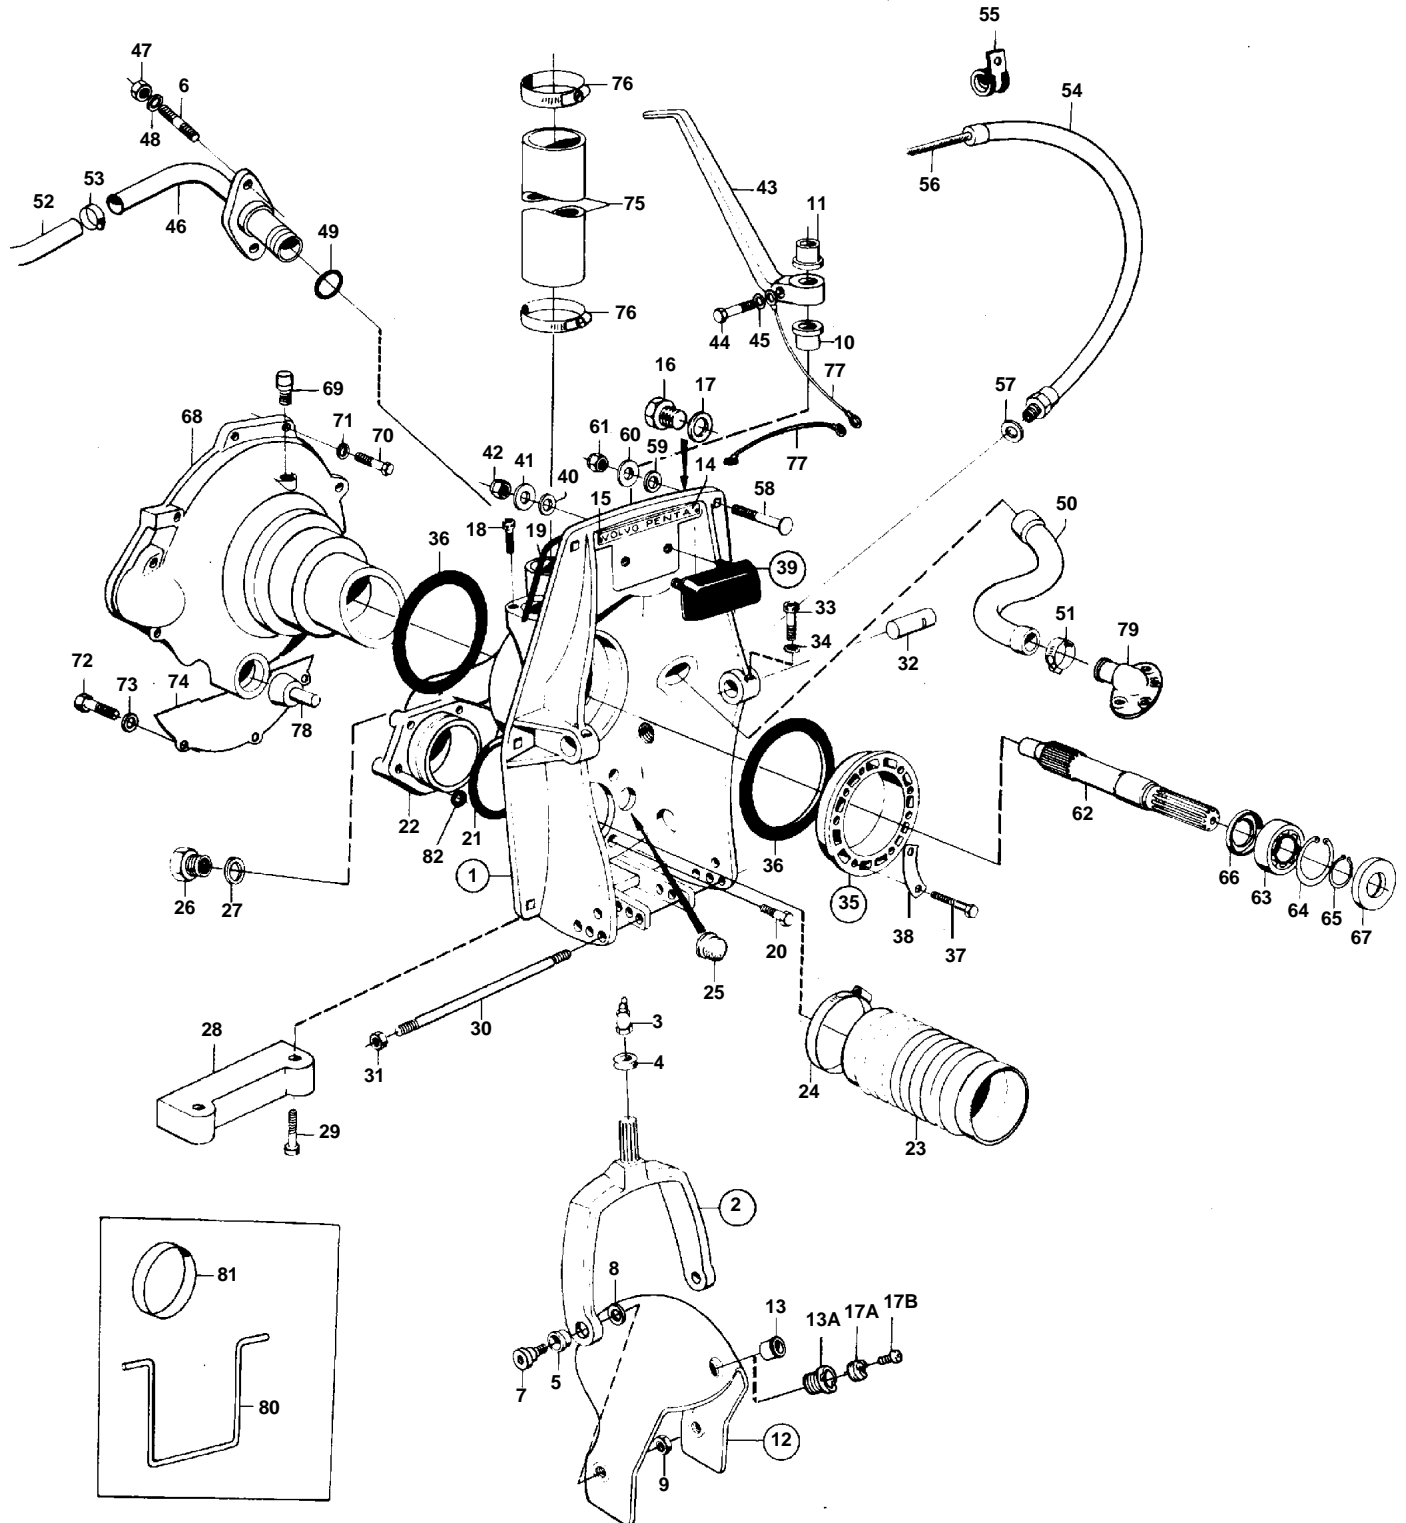

AQ130D

AQ130D

REF	PART NO.	QTY	DESCRIPTION	SEE SEC.	NOTES
1	875532	1	Clamping ring		REPLACED BY 1EA 875671 1EA 851265 1EA 851263 2EA 941807.
	875671	1	Transom shield		MOXXXX/187080-
2	839441	1	• Steering yoke		
3	914169	1	• • Lubricating nipple		
4	839195	1	• • Ring	IK	
			• • Bulletin 48-23	48-23-EN	Seal Ring
5	814640	2	• • Bushing		
6	941872	2	• Stud		
7	897798	2	• Shoulder screw		
8	897244	2	• Washer		
9	943152	2	• Nut		
10	832651	1	• Bushing		
11	832652	1	• Bushing		
12	814684	1	• Protective helmet		MO-XXXX/187079
	851267	1	• Protective helmet		MOXXXX/187080-
13	814641	1	• • Bushing		FOR 1/2"- 13UNC SCREW.
13A	851262	1	• • Bushing		FOR BEARING PIN WITH 2 BOLTS.
14	832608	1	• Sign		
15	804269	2	• Drive screw		
16	897744	1	• Plug		MOXXXX/94050-
17	897745	1	• Gasket	IK	MOXXXX/94050-
17A	852705	1	Pivot pin, BEARING TAP		(851263)
					MOXXXX/187080-
					REPL BY 852705
17B	941807	2	Screw		MOXXXX/187080-
18	956568	2	Screw		SEE GROUP 9
19	897726	1	Sealing strip	IK	
20	959967	4	Screw		
21	925256	1	O-ring	IK	
22	897780	1	Exhaust grommet		
23	850443	1	Bellows		
24	961675	2	Hose clamp		
25	814473	1	Rubber plug		
26	897744	1	Plug		
27	897745	1	Gasket	IK	
28	832598	1	Zinc electrode		
29	959438	2	Screw		
30	814301	1	Adjuster pin		
31	814357	2	Flange nut		
32	897831	2	Pivot pin		
33	941873	2	Screw		
34	941670	2	Washer		
35	806310	1	Clamping ring		
36	804190	2	• Rubber ring		
37	191844	6	• Screw		
38	806624	3	• Striker plate		
39	875531	1	Rubber cushion		
40	832565	2	• Gasket		
41	960142	2	• Washer		
42	950364	2	• Nut		
43	839459	1	Spindle arm		
44	955537	1	Screw		
45	940097	1	Washer		
46	824572	1	Tube		SEE GROUP 2B
47	950352	2	Lock nut		
48	955893	2	Washer		
49	925063	1	O-ring	IK	
50	897599	1	Hose		
51	961668	2	Hose clamp		
52	943368	X	Rubber hose		SEE GROUP 2B
53	961666	2	Hose clamp		SEE GROUP 2B
54	839091	1	Hose		