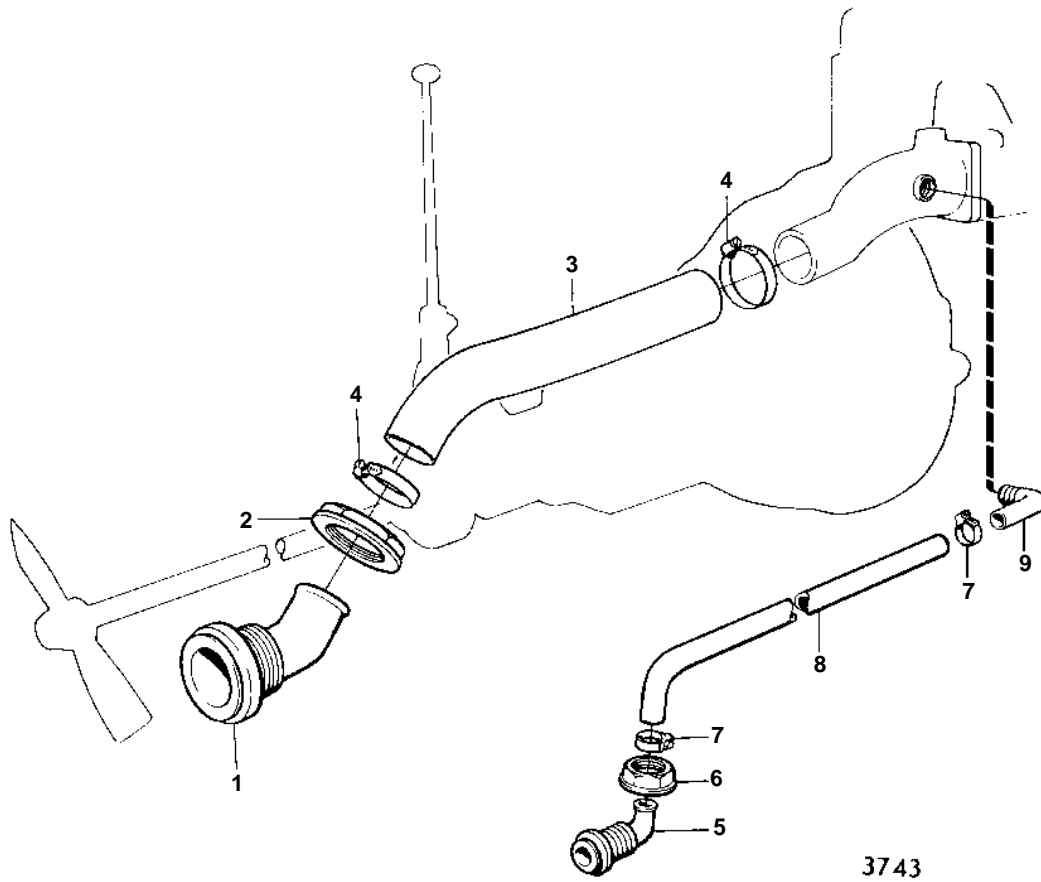

AQ115A, AQ115B, AQ130, AQ130A, AQ130B, AQ130C, AQ130D, AQ165A, AQ170A, AQ170B, AQ170C, AQD21A, BB115A, BB115B, BB115C, BB165A, BB170A, BB170B, BB170C, MB20A, MB20B, MB20C, MD21A

AQ115A, AQ115B, AQ130, AQ130A, AQ130B, AQ130C, AQ130D, AQ165A, AQ170A, AQ170B, AQ170C, AQD21A, BB115A, BB115B, BB115C, BB165A, BB170A, BB170B, BB170C, MB20A, MB20B, MB20C, MD21A

REF	PART NO.	QTY	DESCRIPTION	NOTES
1		1	Hull fitting	MD21A, MD21B FOR SEPARATE WATER OUTLET.
		1	Hull fitting	BB170
2	827876	1	Nut	MD21A, MD21B FOR SEPARATE WATER OUTLET.
		1	Nut	BB170
3	828465	X	Exhaust hose, HOSE	MD21A, MD21B FOR SEPARATE WATER OUTLET., (833756)
				REPL BY 828465
		X	Exhaust hose	BB170
4	961673	2	Hose clamp	MD21A, MD21B FOR SEPARATE WATER OUTLET.
	961675	4	Hose clamp	BB170
5		1	Grommet	REPLACED BY 828412.
6	836879	1	Nut	
7	961668	2	Hose clamp	
8	944386	X	Rubber hose	
9		1	ELBOW NIPPLE	SEE GROUP 2A