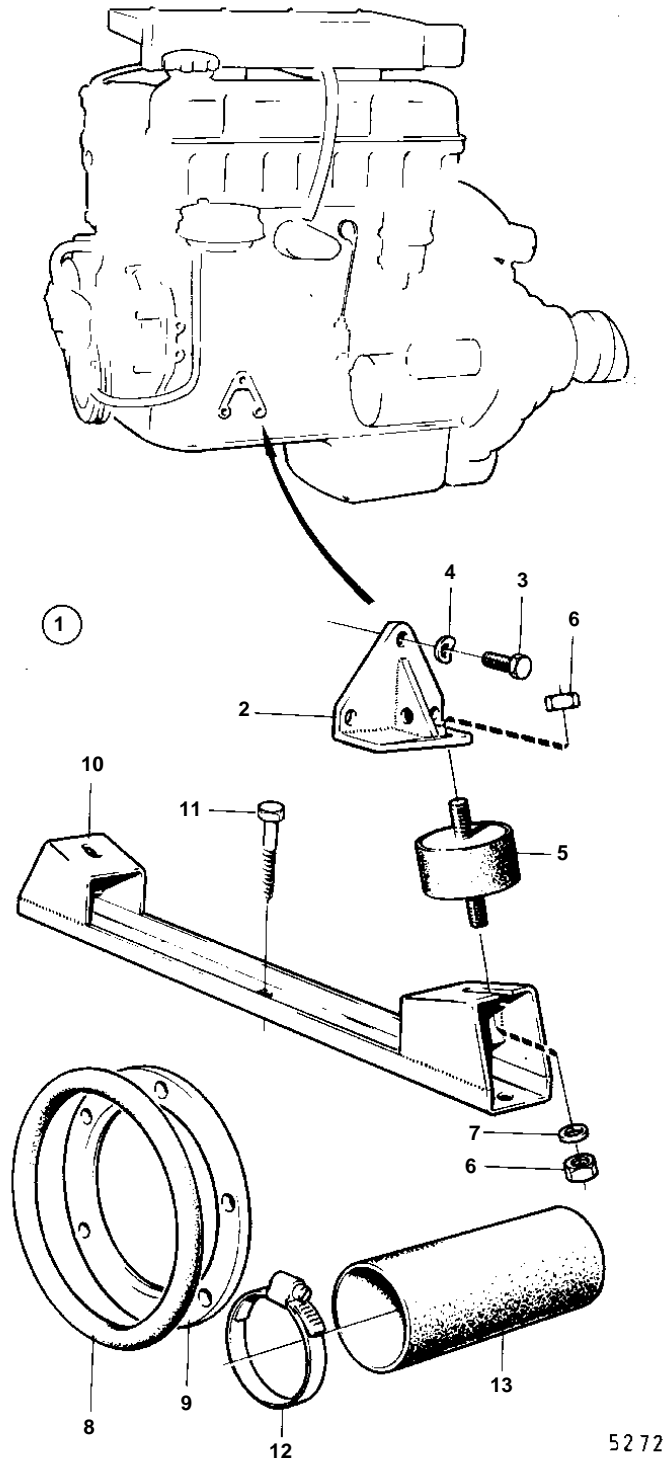

AQ115A, AQ115B, AQ130A, AQ130B

5272

AQ115A, AQ115B, AQ130A, AQ130B

REF	PART NO.	QTY	DESCRIPTION	NOTES
1		1	Local part	
2		2	· Engine mountings	
3	955524	6	· Hexagon screw	
4	941907	6	· Spring washer	
5	653190	2	· Rubber cushion	
6	940157	4	· Hexagon nut	
7	955896	4	· Washer	
8	813967	2	· Rubber ring	
9	813964	1	· Spacer ring	
10		1	· Support member	
11		3	· Screw	
12	943480	2	· Hose clamp	(951797)
13	952980	X	· Hose	L = 170 MM