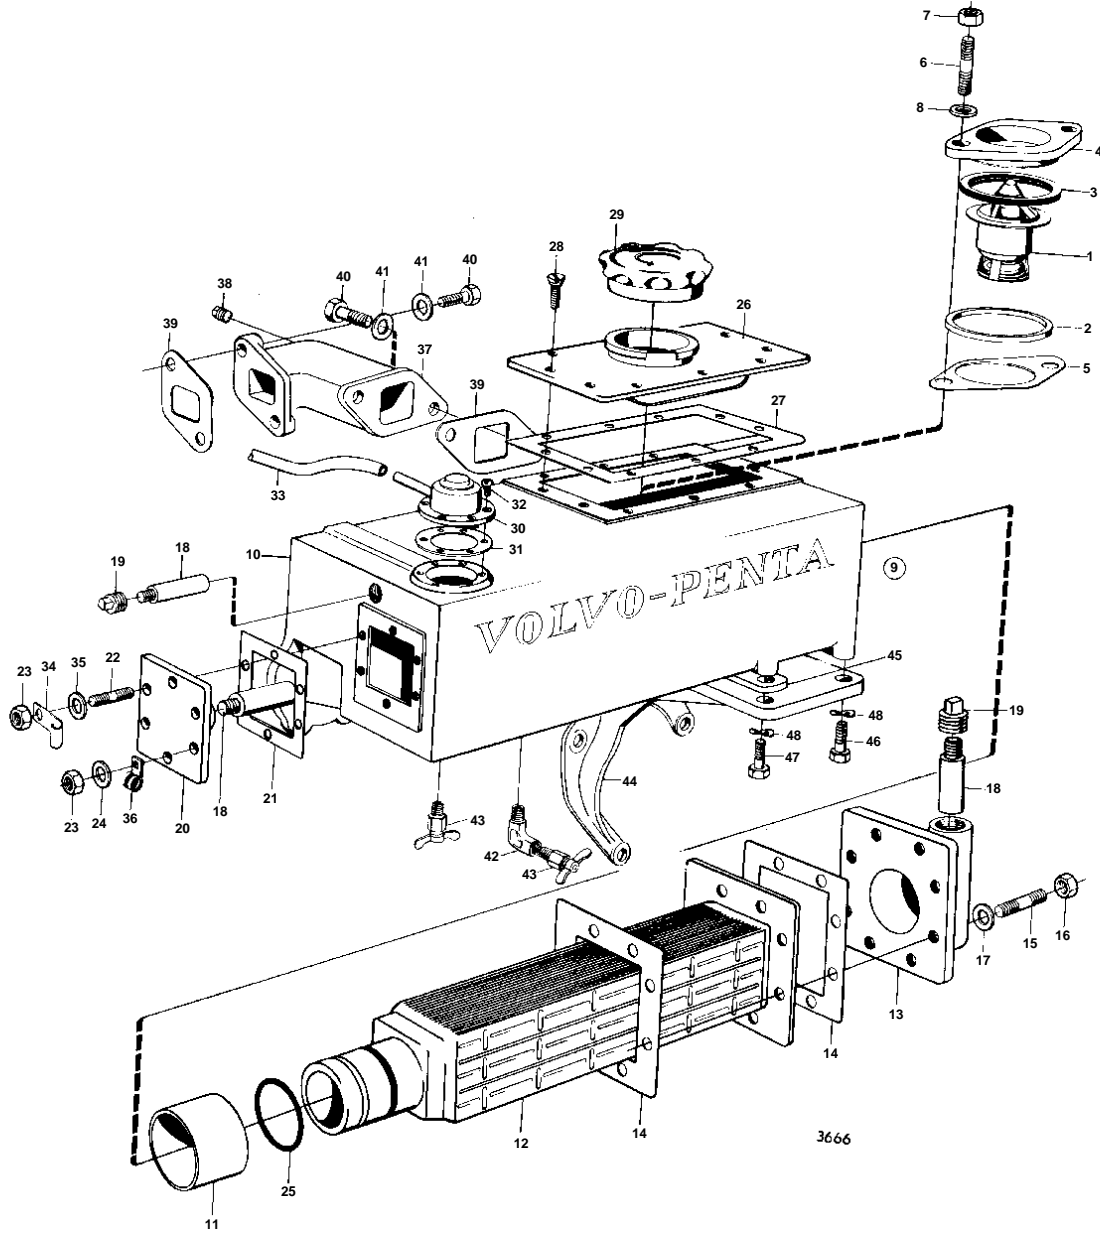

AQD21A, MD21A

AQD21A, MD21A

REF	PART NO.	QTY	DESCRIPTION	NOTES
1		1	Thermostat	
2		1	Spacer ring	
3	416033	1	Sealing ring	(418361)
4		1	Plate	
5	817918	1	Gasket	
6		2	Stud	
7		2	Hexagon nut	
8	941670	2	Washer	
9		1	Heat exchanger	
10		1	· HOUSING	
11		1	· · Bushing	
12	826646	1	· Insert	
13	825683	1	· End plate	
14	818352	2	· Gasket	
15	953043	8	· Stud	
16	955782	8	· Hexagon nut	
17	955894	8	· Washer	
18	800476	3	· Zinc electrode	
19	800475	2	· Plug	
20		1	· Hatch	
21	818355	1	· Gasket	
22	953032	6	· Stud	
23	955781	6	· Hexagon nut	
24	955892	5	· Washer	
25	925069	2	O-ring	
26		1	Cover	
27	826601	1	Gasket	
28	956205	10	Cross recessed screw	
29	323685	1	Radiator cap insert	
30		1	Valve	
31	330699	1	Gasket	
32		6	Cross recessed screw	
33	192618	X	Hose	L = 250 MM
34	18387	1	Clamp	
35	192287	1	Washer	EARLY TYPE
36	952630	1	Clamp	SEE GROUP 3
37		1	Riser	
38	800475	1	Plug	
39	411168	2	Gasket	
40	940142	4	Hexagon screw	
41	955894	4	Washer	
42	16218	1	Elbow nipple	
43	82744	2	Shut-off cock	
44		1	Bracket	
45		1	Spacer	
46	955318	2	Hexagon screw	L = 30 MM
47	955319	2	Hexagon screw	L = 35 MM
48	941908	4	Spring washer	