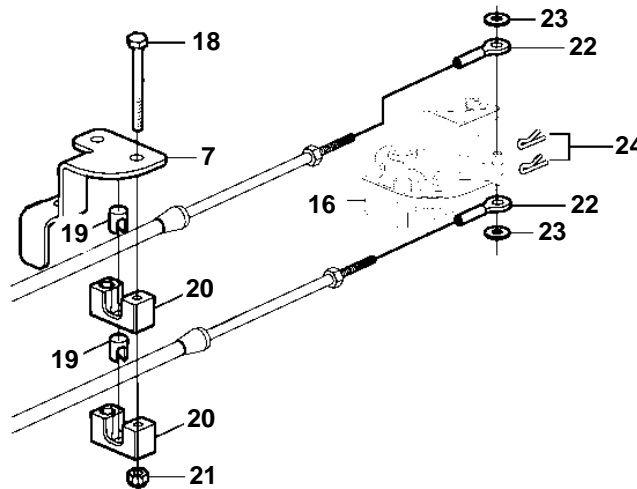

8.1GiI-G, 8.1GXil-F

22484

8.1GiI-G, 8.1GXil-F

REF	PART NO.	QTY	DESCRIPTION	NOTES
1	3817844	1	Throttle body	
		1	· Valveidle air control	NOT SERVICED
		1	· Sensorthrottle position	NOT SERVICED
		1	· Controlthrottle position	NOT SERVICED
2	3857476	1	Gasket	
3	981124	3	Flange nut	
4	3857486	3	Stud	
5	3818427	1	Flame arrestor	
6	3863442	1	Clamp	
7	3819670	1	Bracket	
8	981124	1	Flange nut	
9	3850266	1	Anchorage	
10	3852019	1	Retainer	
11	3852048	1	Screw	
12	3852118	1	Nut	
13	3850941	1	Adapter	
14	3852193	1	Washer	
15	3852052	1	Cotter pin	
16	3817845	1	Throttle arm	
17	947542	2	Screw	
18	983643	1	Flange screw	
19	3852019	2	Retainer	
20	3850266	2	Anchorage	
21	963105	2	Nut	
22	3850941	2	Adapter	
23	3852193	2	Washer	
24	3852052	2	Cotter pin	