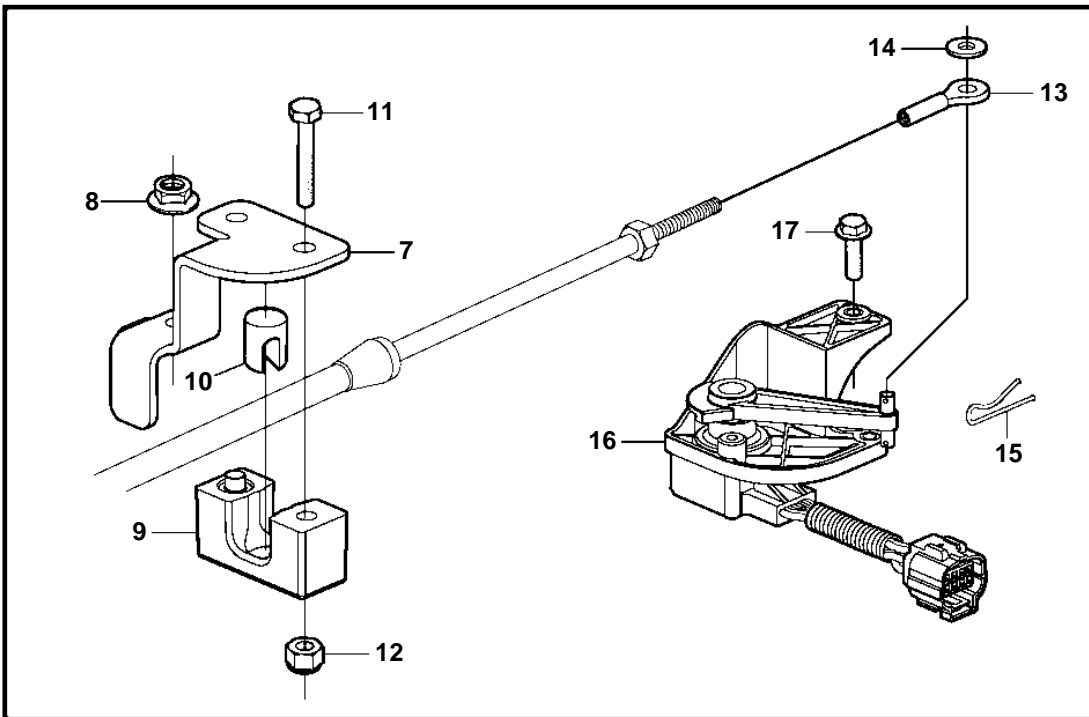

8.1GiI-G, 8.1GXil-F

22484

8.1GiI-G, 8.1GXil-F

REF	PART NO.	QTY	DESCRIPTION	NOTES
1	3817844	1	Throttle body	
		1	· Valveidle air control	NOT SERVICED
		1	· Sensorthrottle position	NOT SERVICED
		1	· Controlthrottle position	NOT SERVICED
2	3857476	1	Gasket	
3	981124	3	Flange nut	
4	3857486	3	Stud	
5	3818427	1	Flame arrestor	
6	3863442	1	Clamp	
7	3819670	1	Bracket	
8	981124	1	Flange nut	
9	3850266	1	Anchorage	
10	3852019	1	Retainer	
11	3852048	1	Screw	
12	3852118	1	Nut	
13	3850941	1	Adapter	
14	3852193	1	Washer	
15	3852052	1	Cotter pin	
16	3817845	1	Throttle arm	
17	947542	2	Screw	
18	983643	1	Flange screw	
19	3852019	2	Retainer	
20	3850266	2	Anchorage	
21	963105	2	Nut	
22	3850941	2	Adapter	
23	3852193	2	Washer	
24	3852052	2	Cotter pin	