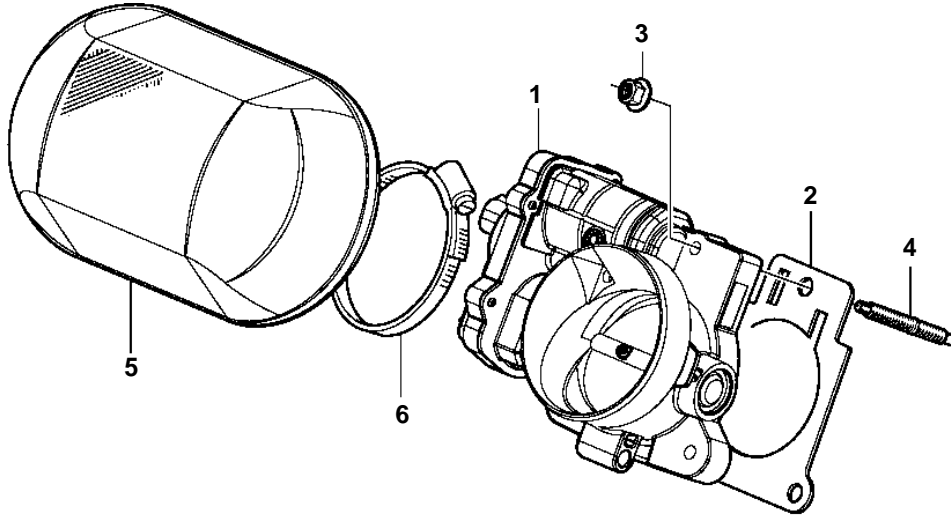

8.1GiI-G, 8.1GXil-F

22484

8.1GiI-G, 8.1GXil-F

REF	PART NO.	QTY	DESCRIPTION	NOTES
1	3817844	1	Throttle body	
		1	· Valveidle air control	NOT SERVICED
		1	· Sensorthrottle position	NOT SERVICED
		1	· Controlthrottle position	NOT SERVICED
2	3857476	1	Gasket	
3	981124	3	Flange nut	
4	3857486	3	Stud	
5	3818427	1	Flame arrestor	
6	3863442	1	Clamp	
7	3819670	1	Bracket	
8	981124	1	Flange nut	
9	3850266	1	Anchorage	
10	3852019	1	Retainer	
11	3852048	1	Screw	
12	3852118	1	Nut	
13	3850941	1	Adapter	
14	3852193	1	Washer	
15	3852052	1	Cotter pin	
16	3817845	1	Throttle arm	
17	947542	2	Screw	
18	983643	1	Flange screw	
19	3852019	2	Retainer	
20	3850266	2	Anchorage	
21	963105	2	Nut	
22	3850941	2	Adapter	
23	3852193	2	Washer	
24	3852052	2	Cotter pin	