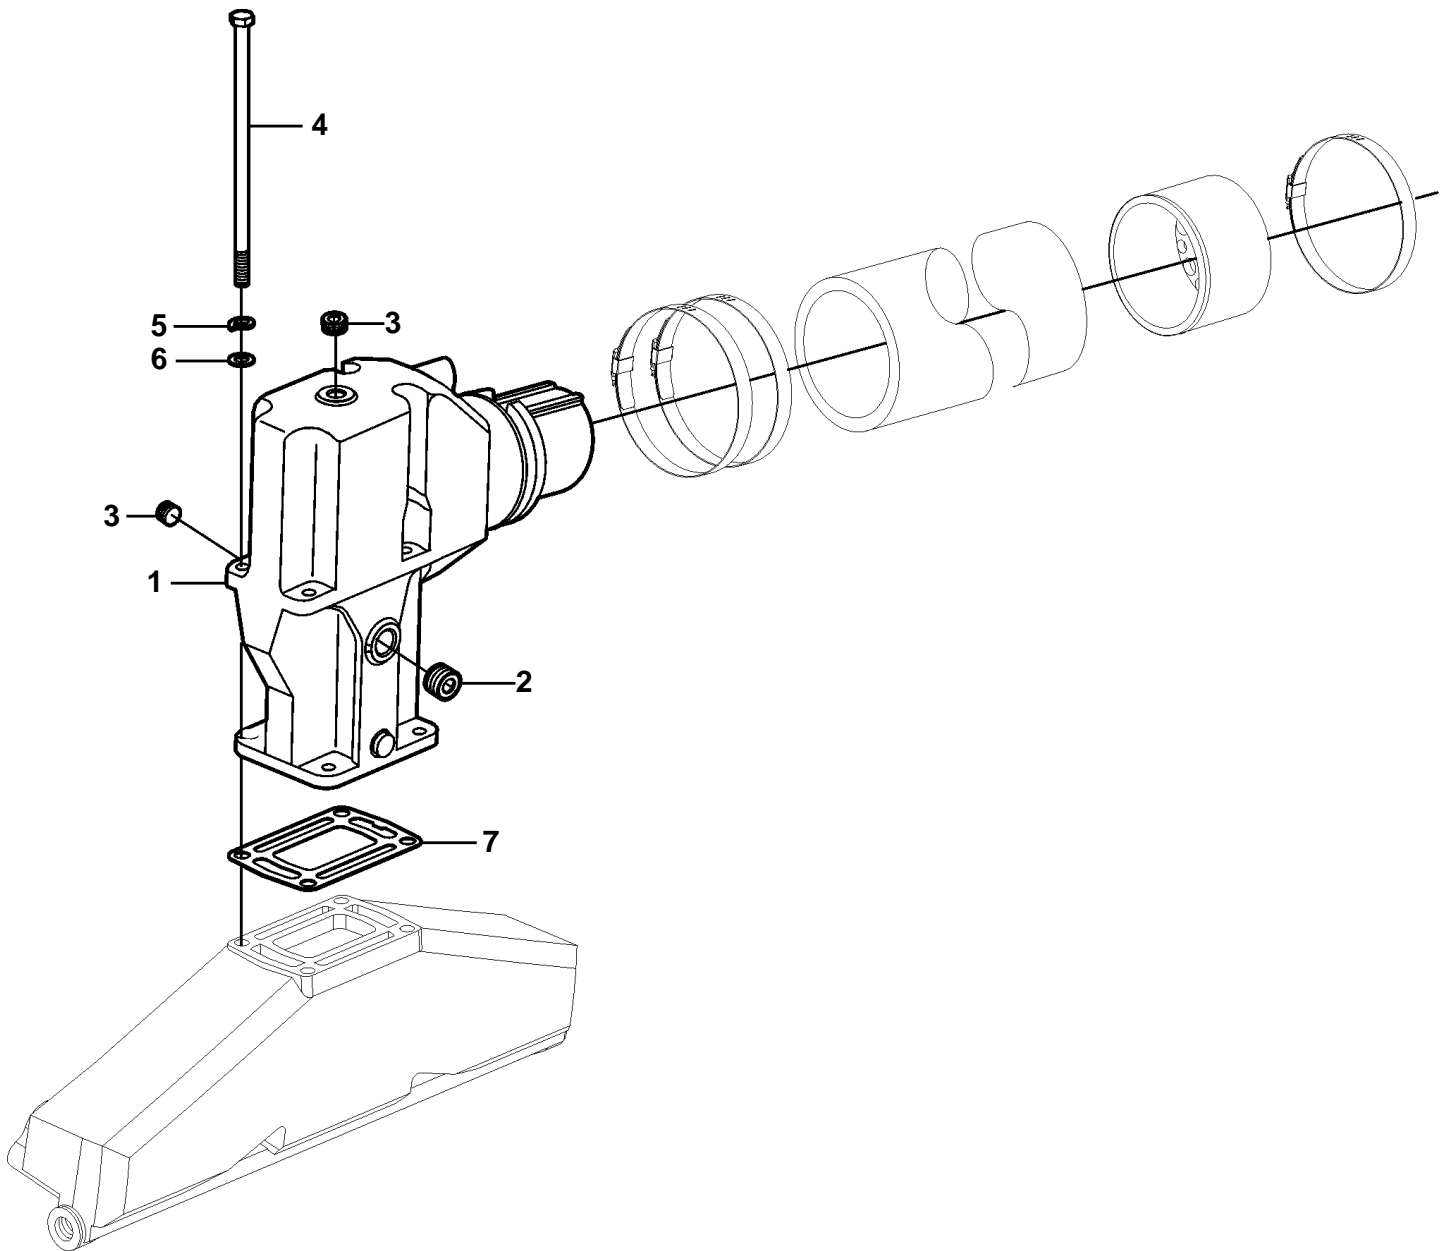

8.1GiI-G, 8.1GXil-F

22546

8.1Gil-G, 8.1GXil-F

REF	PART NO.	QTY	DESCRIPTION
1	3862627	2	Exhaust riser
2	3850999	4	Plug
3	3850740	4	Plug
4	3852830	8	Screw
5	3852002	8	Lock washer
6	3852058	8	Washer
7	3863191	1	Gasket kit
		2	• Gasket