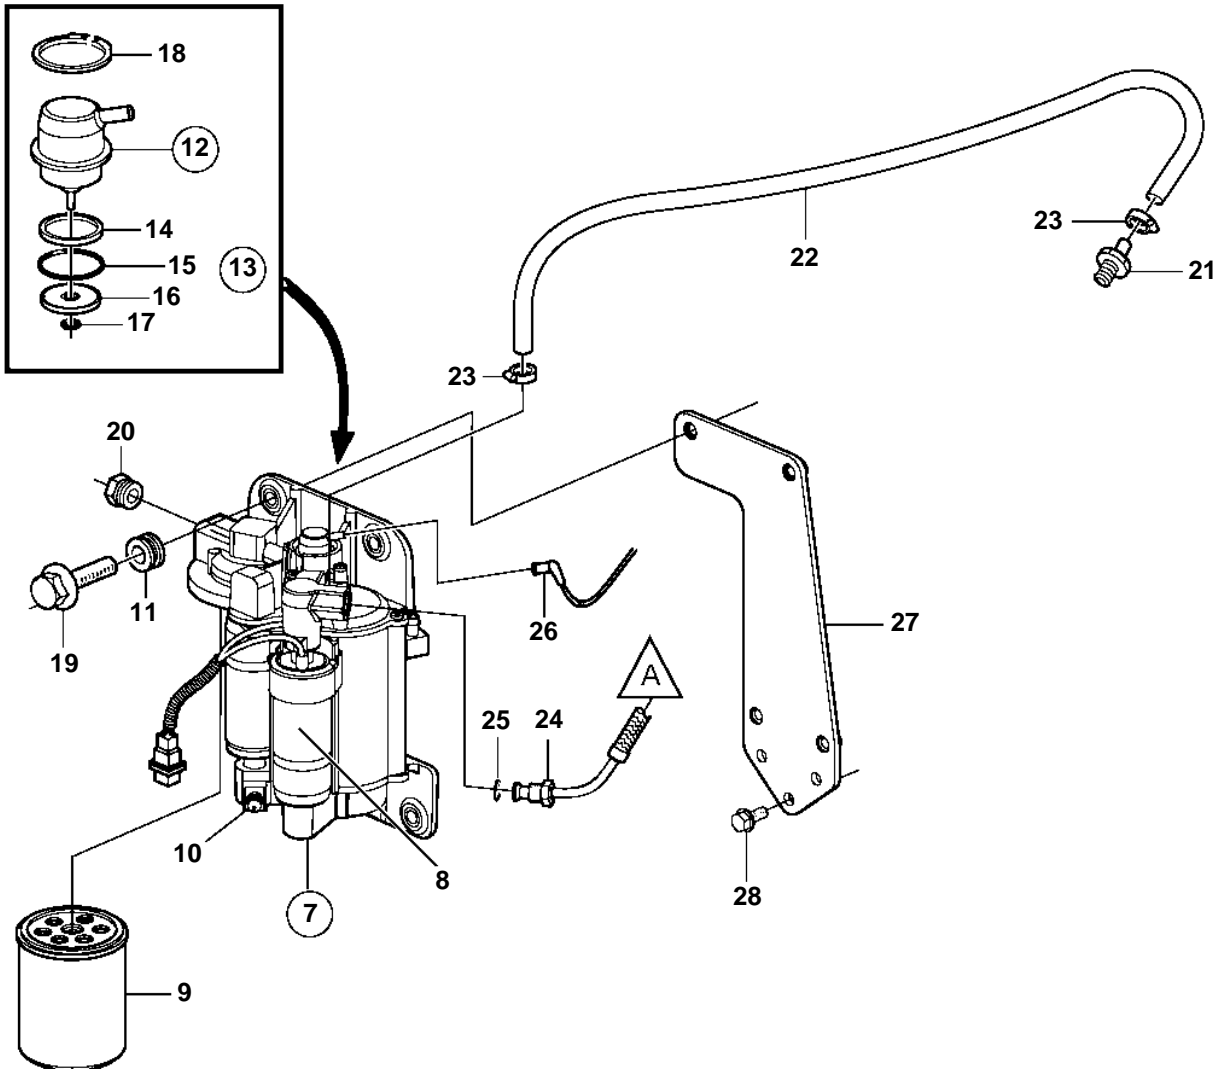

8.1GiI-G, 8.1GXil-F

8.1GiI-G, 8.1GXil-F

REF	PART NO.	QTY	DESCRIPTION	NOTES
1	3861278	8	Injector	
2	3861291	1	Sealing kit	
3	3861293	1	Retainer kit	
4	3817696	1	Rail, fuel	
5	3857698	1	Valve	
		1	· Cap	
6	3861320	2	Stud	
7	3589016	1	Fuel pump kit	
8	3861355	1	· Fuel pump kit	HIGH PRESSURE PUMP
9	3862228	1	· Fuel filter	
10	3853616	1	· Protective cap	
11	3861396	1	· Rubber bushing	
12	3808522	1	· Pressure regulator	
13	3861268	1	· Sealing kit	
14		1	· · Seal	
15		1	· · O-ring	
16		1	· · Filter	
17		1	· · O-ring	
18		1	· · Snap ring	
19	3860834	4	Screw	
20	3857816	1	Bushing	
21	3860290	1	Impulse limiter	
22	3860154	1	Hose	
23	3860413	2	Clamp	
24	3589255	1	Fuel line	
25	3850423	1	· O-ring	
26	3589254	1	Hose	
27	3861043	1	Bracket	
28	3857146	3	Screw	