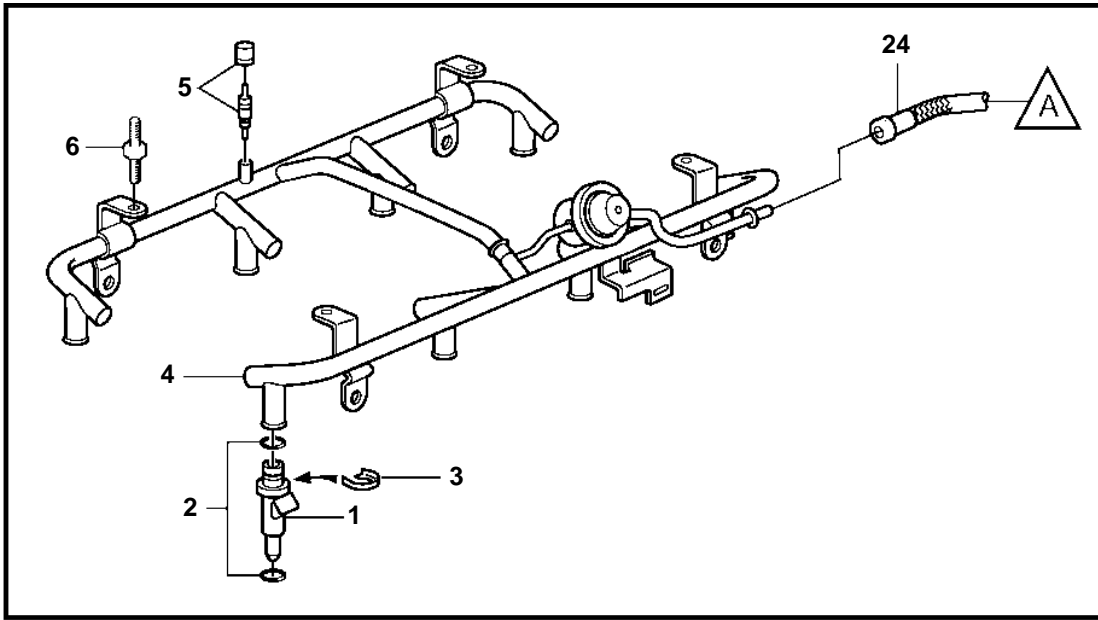

8.1GiI-G, 8.1GXil-F

8.1GiI-G, 8.1GXil-F

REF	PART NO.	QTY	DESCRIPTION	NOTES
1	3861278	8	Injector	
2	3861291	1	Sealing kit	
3	3861293	1	Retainer kit	
4	3817696	1	Rail, fuel	
5	3857698	1	Valve	
		1	· Cap	
6	3861320	2	Stud	
7	3589016	1	Fuel pump kit	
8	3861355	1	· Fuel pump kit	HIGH PRESSURE PUMP
9	3862228	1	· Fuel filter	
10	3853616	1	· Protective cap	
11	3861396	1	· Rubber bushing	
12	3808522	1	· Pressure regulator	
13	3861268	1	· Sealing kit	
14		1	· · Seal	
15		1	· · O-ring	
16		1	· · Filter	
17		1	· · O-ring	
18		1	· · Snap ring	
19	3860834	4	Screw	
20	3857816	1	Bushing	
21	3860290	1	Impulse limiter	
22	3860154	1	Hose	
23	3860413	2	Clamp	
24	3589255	1	Fuel line	
25	3850423	1	· O-ring	
26	3589254	1	Hose	
27	3861043	1	Bracket	
28	3857146	3	Screw	