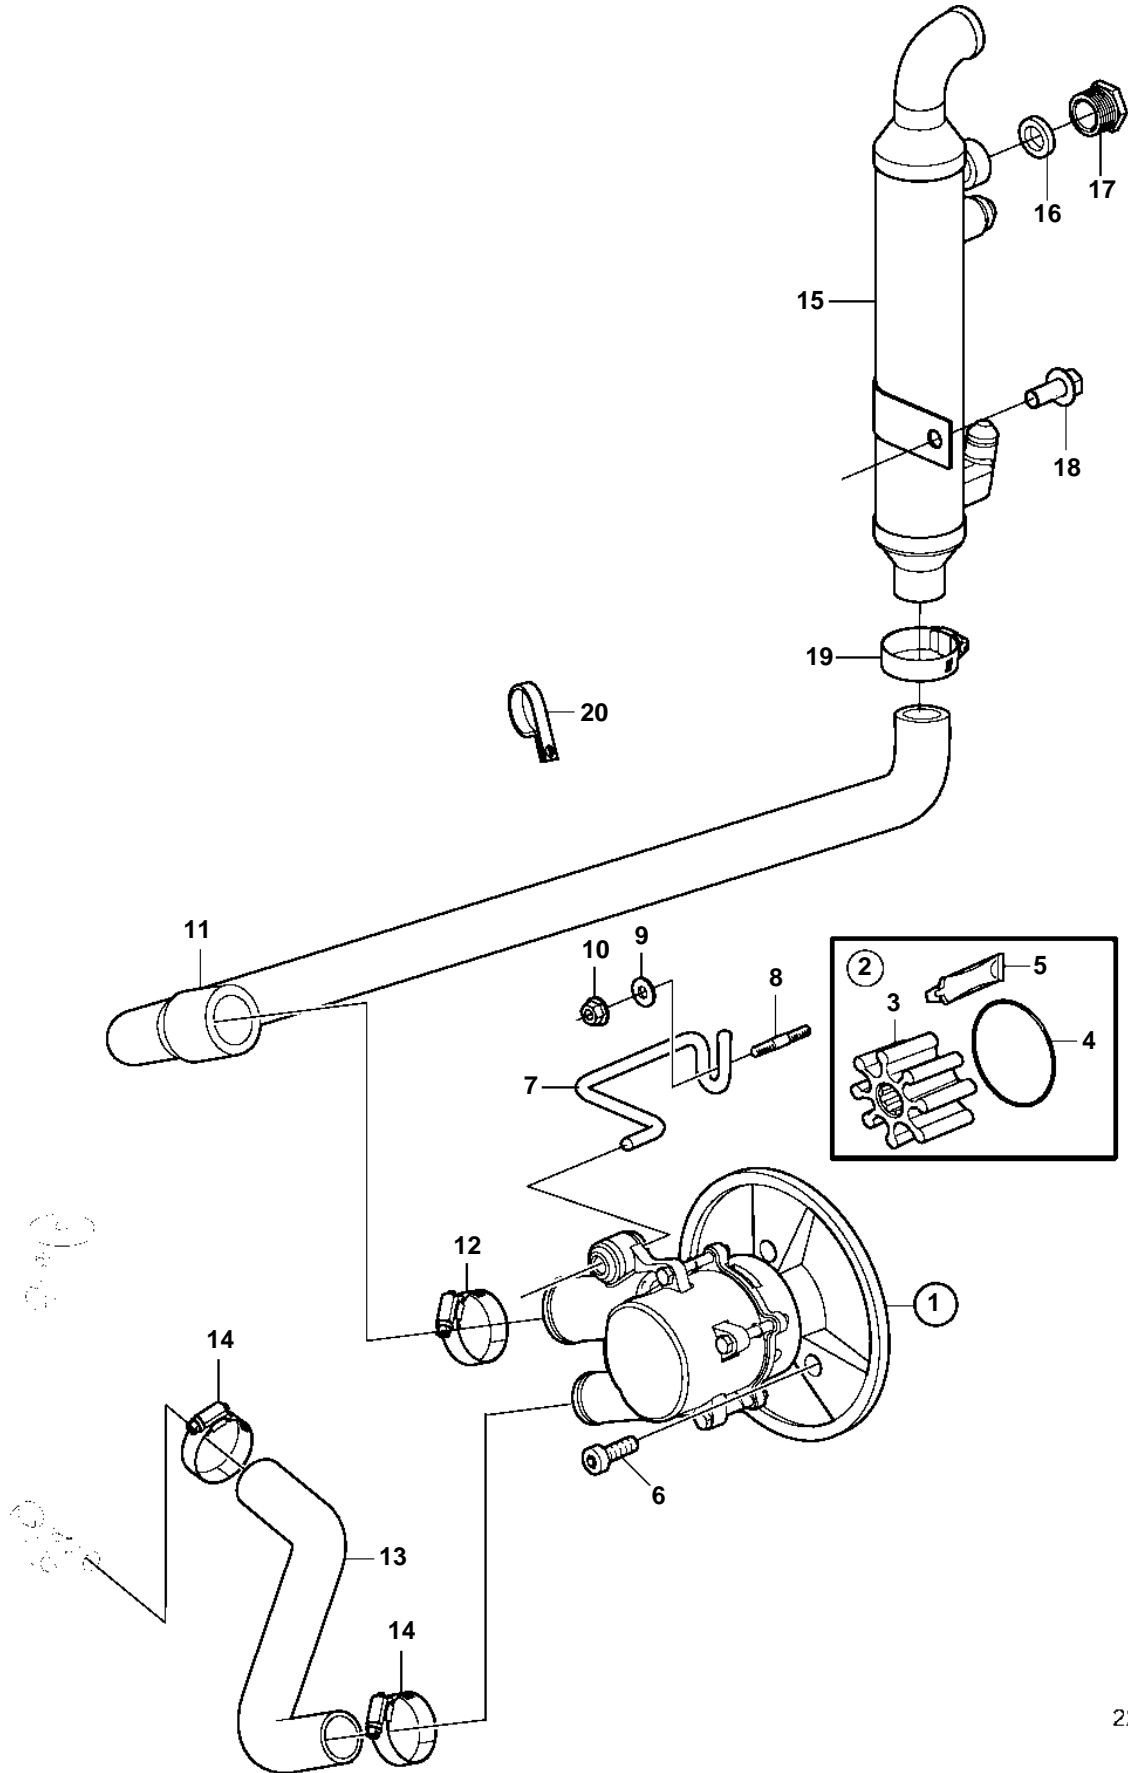

8.1GiI-G, 8.1GXii-F

22567

8.1Gil-G, 8.1GXil-F

REF	PART NO.	QTY	DESCRIPTION	NOTES
1	3812518	1	Sea water pump	
2	3842786	1	· Impeller kit	
3		1	· · Impeller	
4	3858938	1	· · O-ring	
5		1	· · Lubricantglycerin	
6	959240	3	Screw	
7	3817812	1	Stay	
8	983613	1	Stud	
9	980933	1	Washer	
10	971095	1	Nut	
11	3817824	1	Hose	
12	3863440	1	Clamp	
13	3817820	1	Hose	
14	3863440	2	Clamp	
15	3808226	1	Oil cooler	
	3817834	1	Oil cooler	5000V
16	3862079	1	· Gasket	
17	3862656	1	· Cap	
18	3853389	1	Screw	
19	3863440	1	Clamp	
20	3853312	1	Clamp, loop	