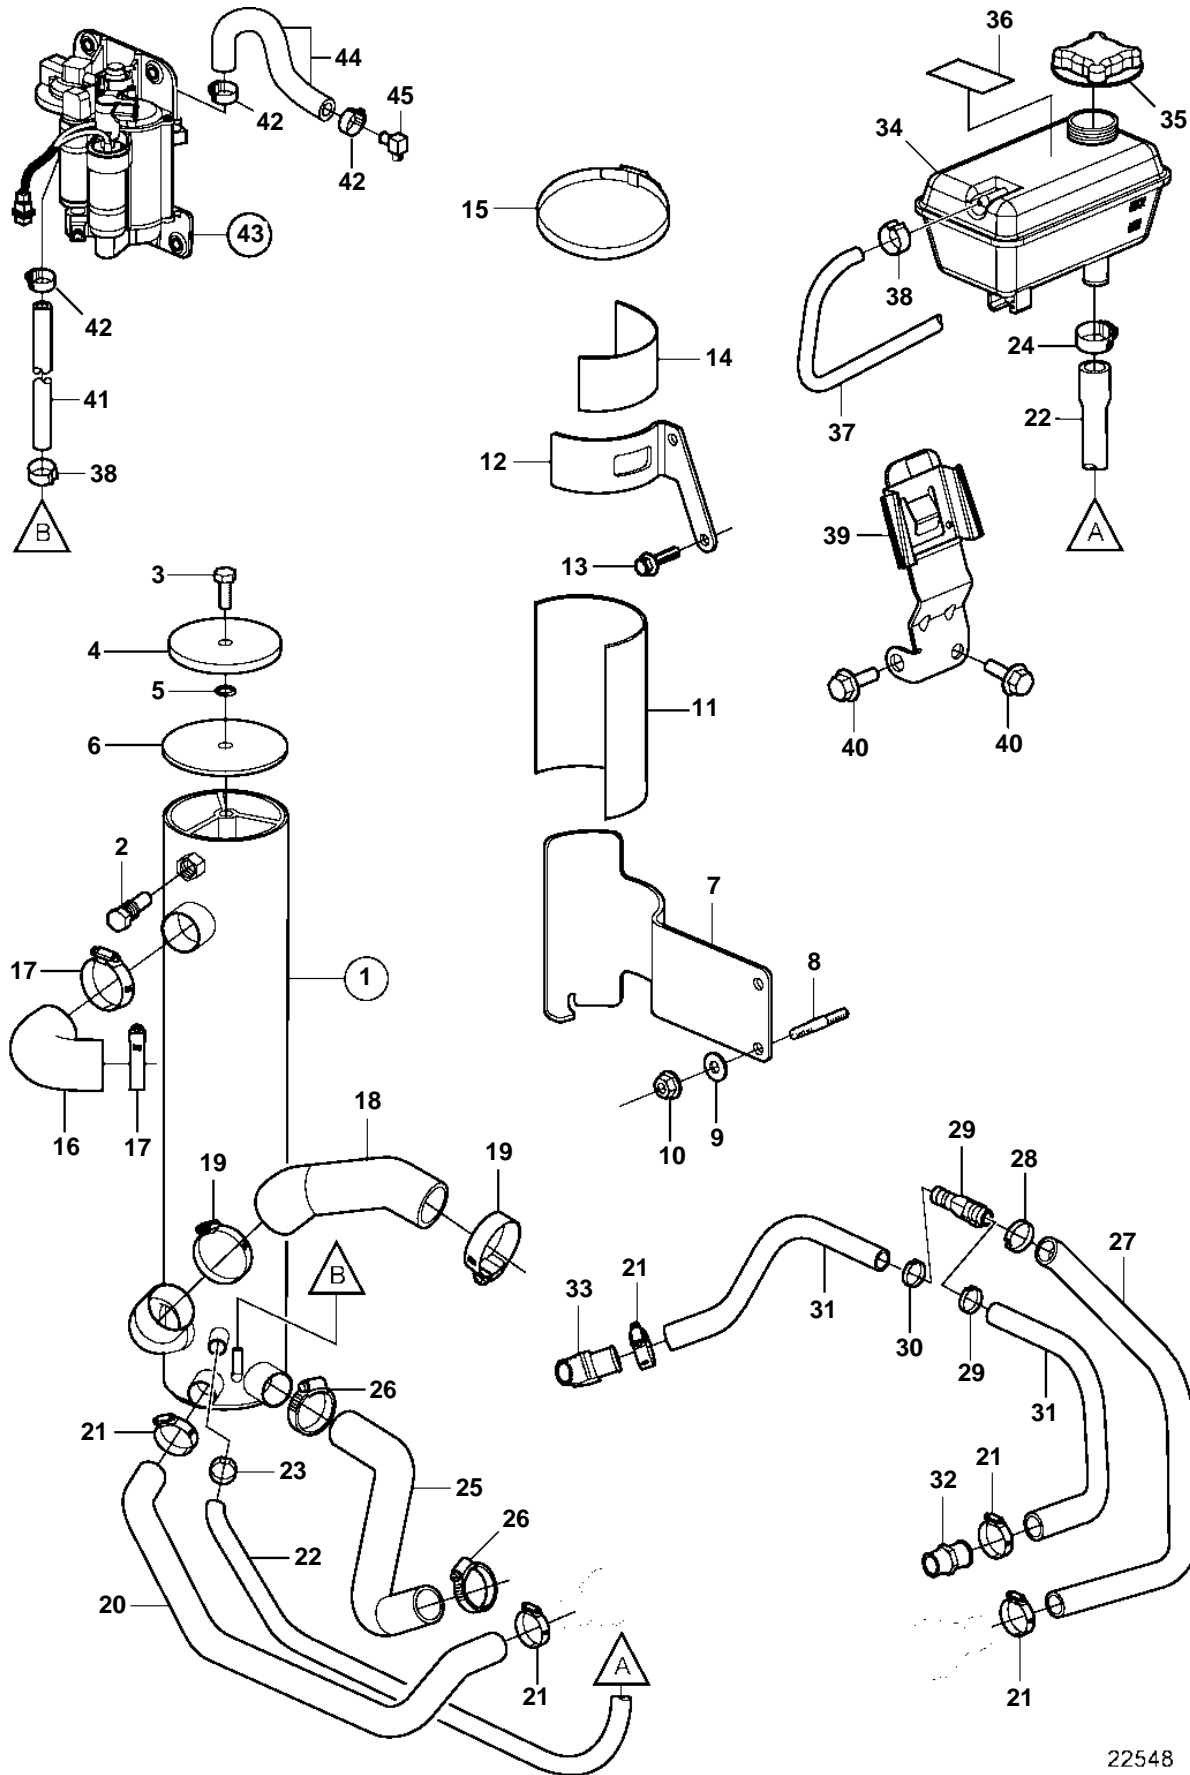

8.1GiI-G, 8.1GXil-F

22548

8.1Giil-G, 8.1GXil-F

REF	PART NO.	QTY	DESCRIPTION	NOTES
1	3860907	1	Heat exchanger	
2	3858995	1	· Anode	
3	3858994	2	· Screw	
4	3858992	2	· Cover	
5	983191	2	· O-ring	
6	3858993	2	· Gasket	
7	3860905	1	Bracket	
8	983613	2	Stud	
9	980933	1	Washer	
10	971095	2	Nut	
11	3861042	1	Gasket	
12	3861526	1	Bracket	
13	946441	2	Screw	
14	3853236	1	Spacer	
15	3863443	2	Clamp	
16	3860914	1	Hose	
17	3812304	2	Clamp	
18	3860915	1	Hose	
19	3863438	2	Clamp	
20	3841406	1	Hose	
21	3863441	5	Clamp	
22	3860908	1	Hose	
23	982967	1	Clamp	
24	3812303	1	Clamp	
25	3817820	1	Hose	
26	3863440	2	Clamp	
27	3808671	1	Hose	
28	982715	1	Clamp	
29	3860469	1	Hose connection	
30	982714	2	Clamp	
31	3860913	2	Hose	
32	3861159	1	Nipple	
33	3807044	1	Fitting	
34	861105	1	Expansion tank	
35	1674083	1	Pressure cap	
36	3858552	1	Decal	WARNING!
37	3861533	1	Hose	
38	982643	2	Clamp	
39	3840753	1	Bracket	
40	3863405	2	Hydraulic hose	
41	3861678	1	Hose	
42	3860413	3	Clamp	
43		1	Fuel pump	
44	3860589	1	Hose	
45	3853597	1	Elbow	EXHAUST RISER