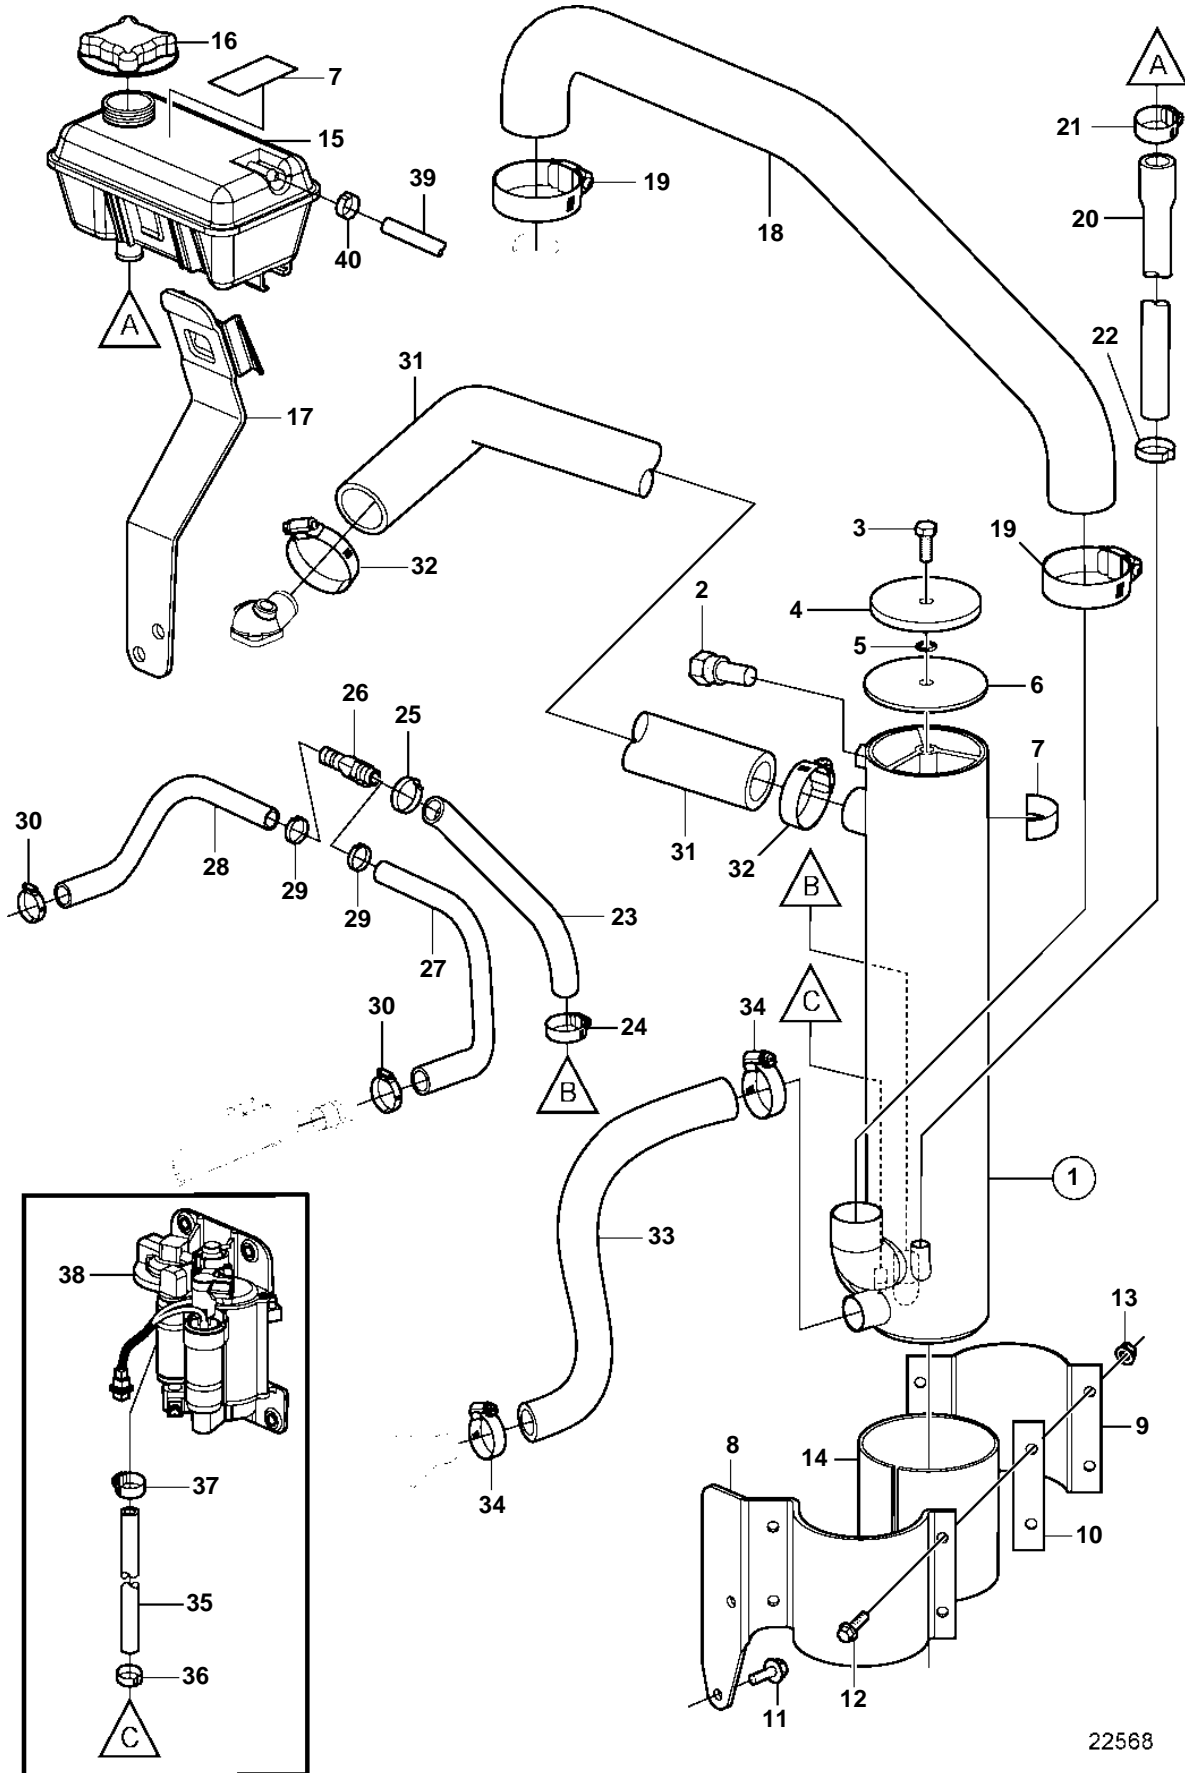

8.1GiI-G, 8.1GXil-F

22568

8.1Giil-G, 8.1GXil-F

REF	PART NO.	QTY	DESCRIPTION
1	3861407	1	Heat exchanger
2	3858995	1	· Anode
3	3858994	2	· Screw
4	3858992	2	· Cover
5	983191	2	· O-ring
6	3858993	2	· Gasket
7	3858552	1	Decal
8	3819518	1	Bracket
9	3819522	1	Bracket
10	3851396	1	Bar
11	946441	2	Screw
12	982285	4	Flange screw
13	945408	4	Flange nut
14	3861453	1	Rubber gasket
15	861105	1	Expansion tank
16	1674083	1	Pressure cap
17	3840778	1	Bracket
18	3841525	1	Hose
19	3863438	2	Clamp
20	3861485	1	Hose
21	3812303	1	Clamp
22	982967	1	Clamp
23	3819598	1	Hose
24	3863441	1	Clamp
25	982715	1	Clamp
26	3860469	1	Hose connection
27	3819600	1	Hose
28	3841527	1	Hose
29	982714	2	Clamp
30	3863441	2	Clamp
31	3819516	1	Hose
32	3812304	2	Clamp
33	3819596	1	Hose
34	3863441	2	Clamp
35	3860590	1	Hose
36	982643	1	Clamp
37	3860413	1	Clamp
38		1	Fuel pump
39	3860957	1	Hose
40	982643	1	Clamp