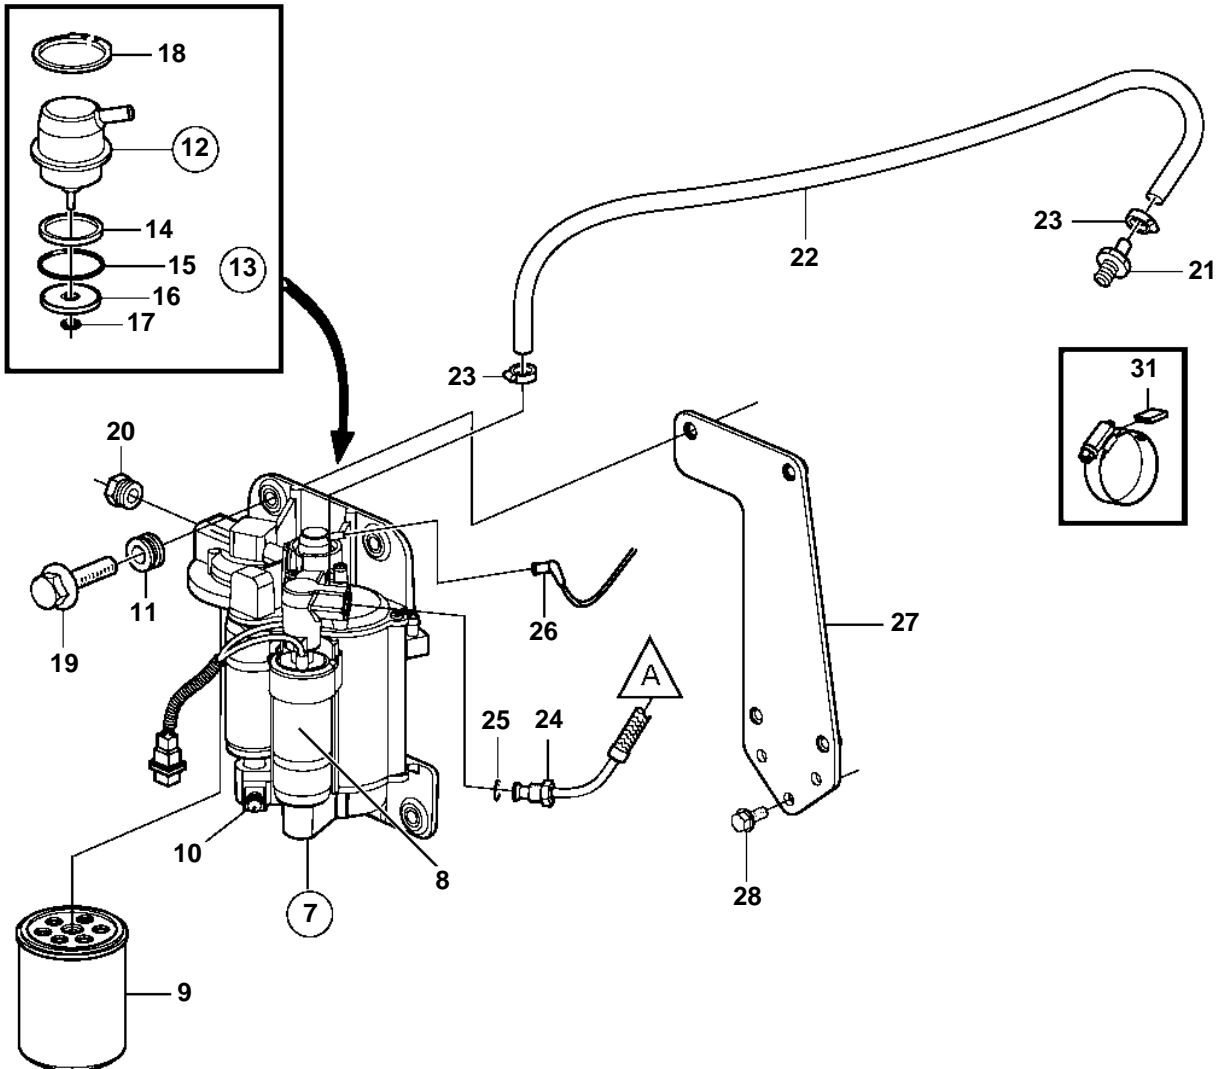

8.1GiI-F, 8.1GXil-E

8.1GiI-F, 8.1GXil-E

REF	PART NO.	QTY	DESCRIPTION	SEE SEC.	NOTES
1	3861278	8	Injector		
2	3861291	1	Sealing kit		
3	3861293	1	Retainer kit		
4	3817696	1	Rail, fuel		
5	3857698	1	Valve		
		1	· Cap		
6	3861320	2	Stud		
7	3589016	1	Fuel pump kit		
8	3861355	1	· Fuel pump kit		HIGH PRESSURE PUMP
9	3862228	1	· Fuel filter		
10	3853616	1	· Protective cap		
11	3861396	1	· Rubber bushing		
12	3808522	1	· Pressure regulator		
13	3861268	1	· Sealing kit		
14		1	· · Seal		
15		1	· · O-ring		
16		1	· · Filter		
17		1	· · O-ring		
18		1	· · Snap ring		
19	3860834	4	Screw		
20	3857816	1	Bushing		
21	3860290	1	Impulse limiter		
22	3860154	1	Hose		
23	3860413	2	Clamp		
24	3589255	1	Fuel line		
25	3850423	1	· O-ring		
26	3589254	1	Hose	7658	
27	3861043	1	Bracket		
28	3857146	3	Screw		
29	3860412	1	Clamp		
30		1	Screw		
31	3861999	2	Cover		W=0.300" (7.6mm)