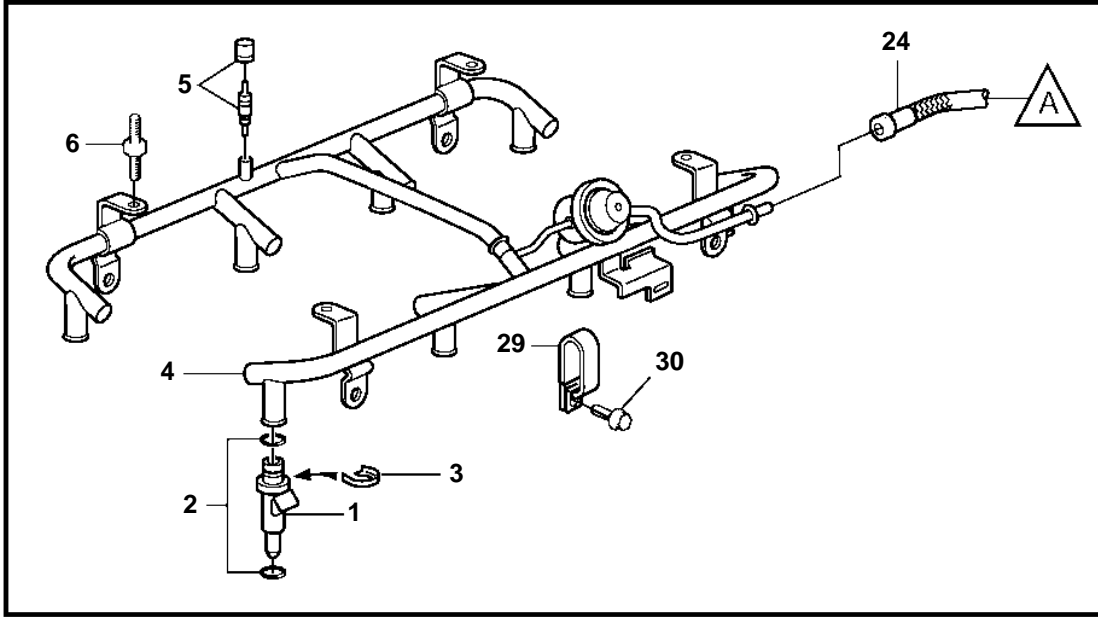

8.1GiI-F, 8.1GXil-E

8.1GiI-F, 8.1GXil-E

REF	PART NO.	QTY	DESCRIPTION	SEE SEC.	NOTES
1	3861278	8	Injector		
2	3861291	1	Sealing kit		
3	3861293	1	Retainer kit		
4	3817696	1	Rail, fuel		
5	3857698	1	Valve		
		1	· Cap		
6	3861320	2	Stud		
7	3589016	1	Fuel pump kit		
8	3861355	1	· Fuel pump kit		HIGH PRESSURE PUMP
9	3862228	1	· Fuel filter		
10	3853616	1	· Protective cap		
11	3861396	1	· Rubber bushing		
12	3808522	1	· Pressure regulator		
13	3861268	1	· Sealing kit		
14		1	· · Seal		
15		1	· · O-ring		
16		1	· · Filter		
17		1	· · O-ring		
18		1	· · Snap ring		
19	3860834	4	Screw		
20	3857816	1	Bushing		
21	3860290	1	Impulse limiter		
22	3860154	1	Hose		
23	3860413	2	Clamp		
24	3589255	1	Fuel line		
25	3850423	1	· O-ring		
26	3589254	1	Hose	7658	
27	3861043	1	Bracket		
28	3857146	3	Screw		
29	3860412	1	Clamp		
30		1	Screw		
31	3861999	2	Cover		W=0.300" (7.6mm)