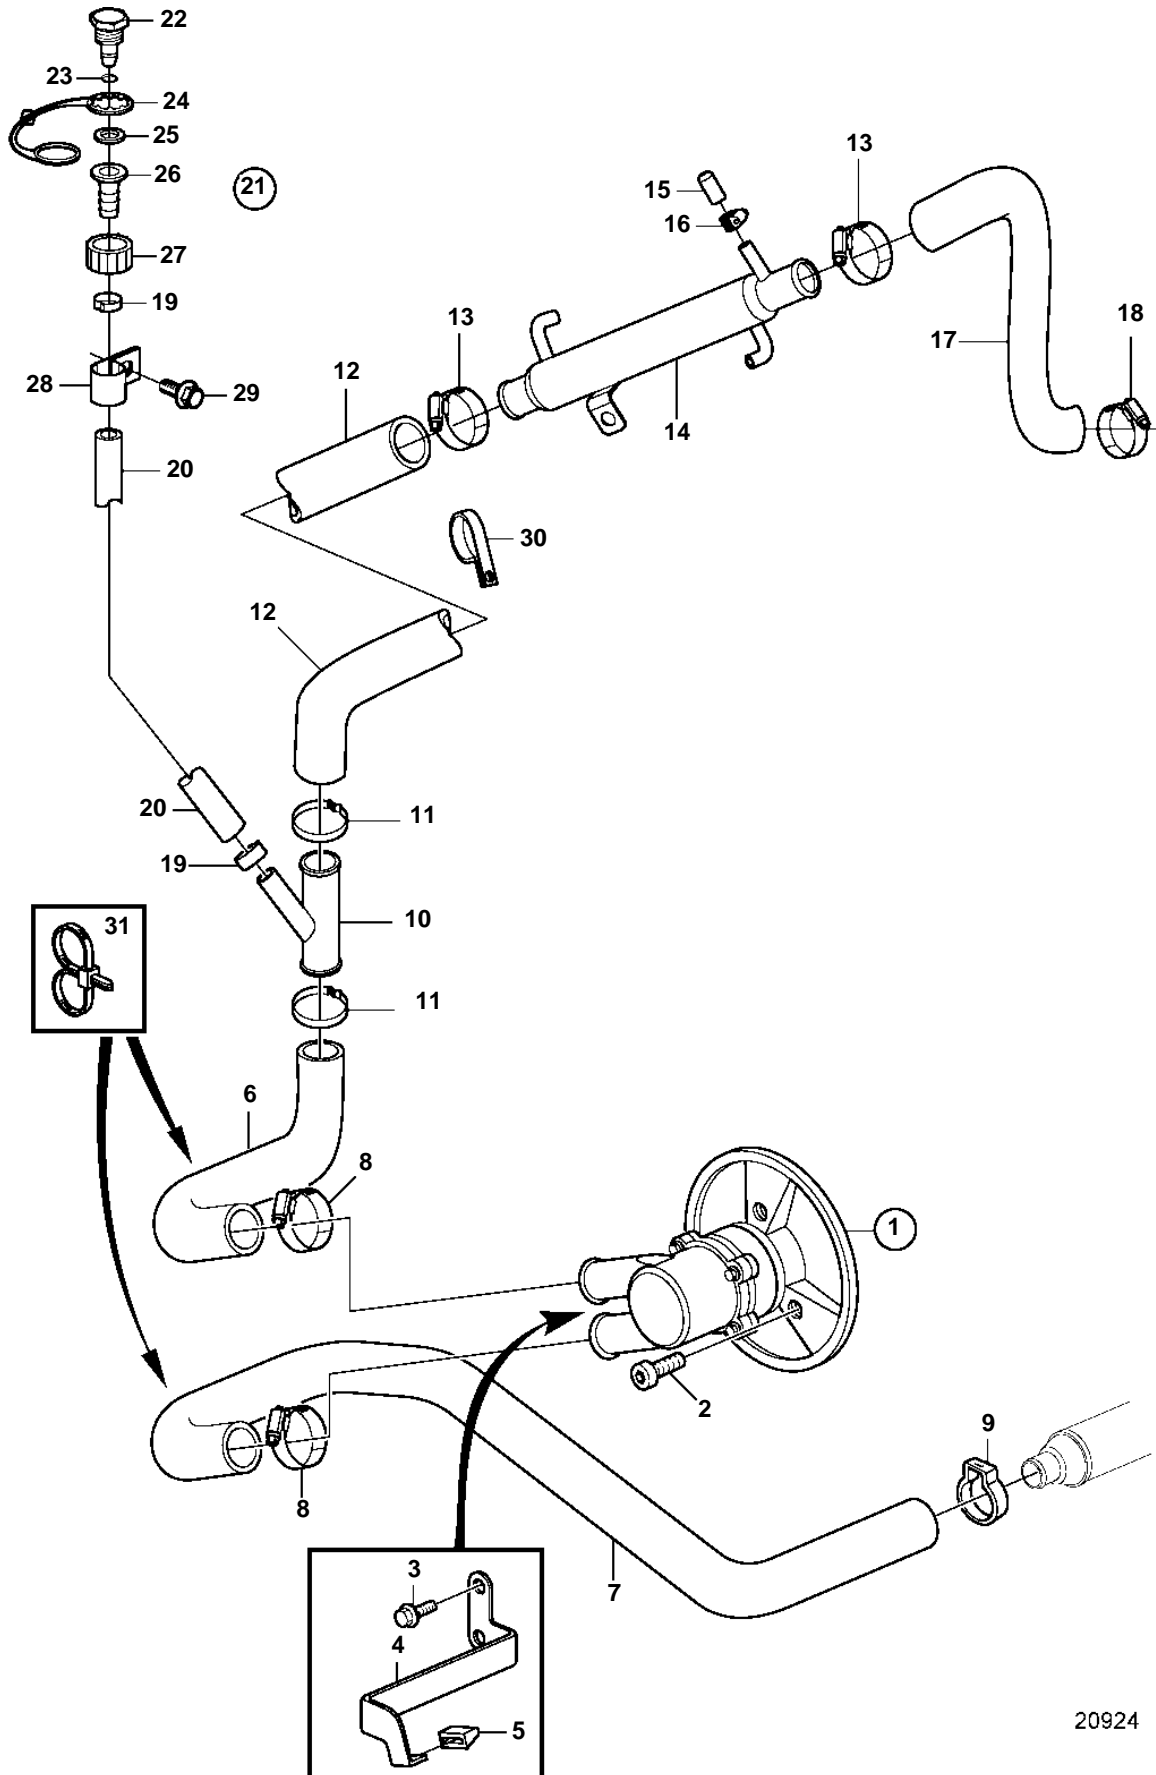

8.10Si-B

20924

8.1OSi-B

REF	PART NO.	QTY	DESCRIPTION
1	3862484	1	Sea water pump
2	959240	3	Screw
3	946441	2	Screw
4	3860797	1	Bracket
5	3857954	1	Stop
6	3862691	1	Hose
7	3860922	1	Hose
8	3863440	2	Clamp
9	982644	1	Clamp
10	3862699	1	T-pipe
11	982645	2	Clamp
12	3862692	1	Hose
13	3863444	3	Clamp
14		1	Oil cooler
15	3856766	1	Cap
16	3860413	1	Clamp
17	3861567	1	Hose
18	3812302	1	Clamp
19	983146	2	Clamp
20	3857823	1	Hose
21	3807440	1	Flushing connection
22		1	· Cap
23	942978	1	· O-ring
24	3862082	1	· Retainer
25	3807664	1	· Seal
26		1	· Connector
27		1	· Connector
28	3862891	1	Clamp
29	982285	1	Flange screw
30	3853312	1	Clamp, loop
31	3850115	1	Strip clamp