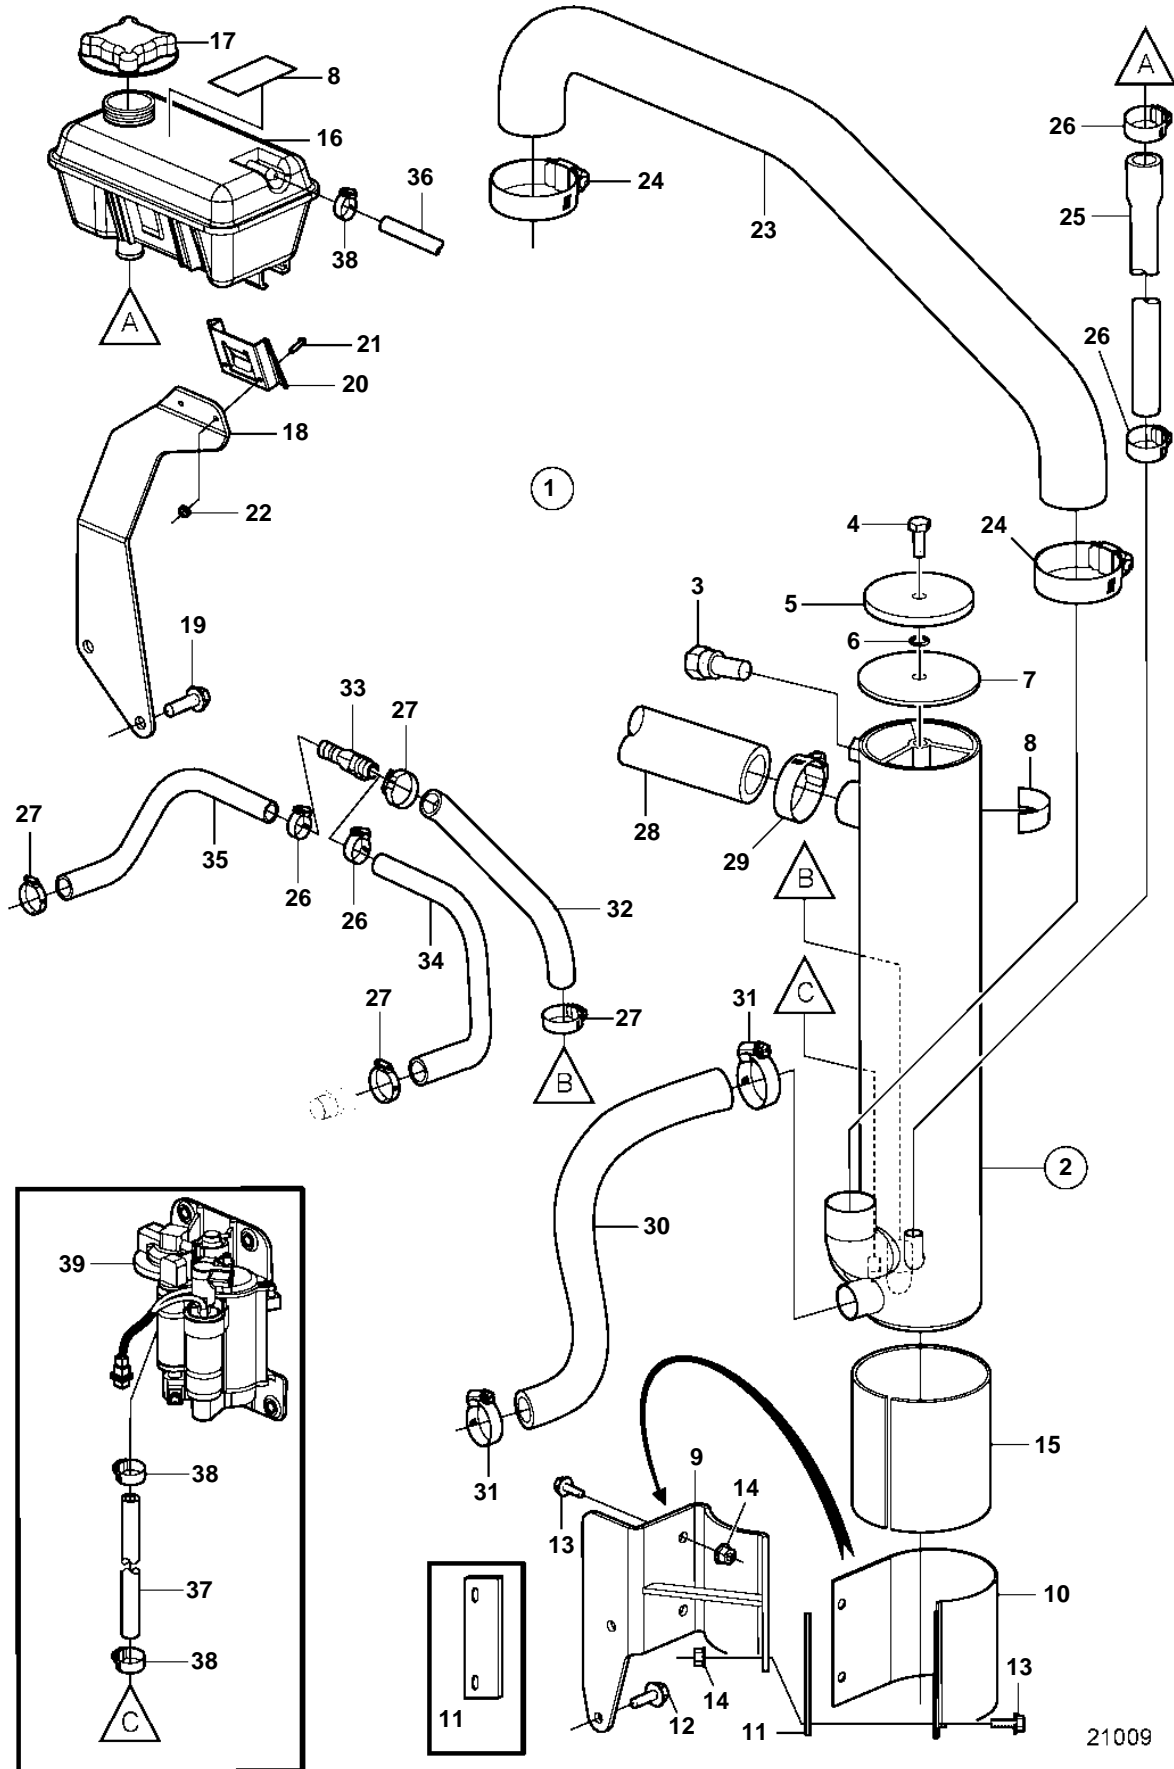

8.1GiI-F, 8.1GXil-E

21009

## 8.1GiI-F, 8.1GXil-E

REF	PART NO.	QTY	DESCRIPTION	NOTES
1		1	Freshwater cool kit	
2	3861407	1	· Heat exchanger	
3	3858995	1	· · Anode	
4	3858994	2	· · Screw	
5	3858992	2	· · Cover	
6	983191	2	· · O-ring	
7	3858993	2	· · Gasket	
8	3858552	1	· Decal	
9	3861358	1	· Bracket	
10	3851395	1	· Bracket	
11	3851396	1	· Bar	
12	946329	2	· Flange screw	
13	946173	4	· Flange screw	
14	948645	4	· Lock nut	
15	3861453	1	· Rubber gasket	
16	861105	1	· Expansion tank	
17	1674083	1	· Pressure cap	
18	3861408	1	· Bracket	
19	969445	2	· Flange screw	
20	3857422	1	· Bracket	
21	950004	2	· Screw	
22	940119	2	· Nut	
23	3861401	1	· Hose	
24	3852098	2	· Clamp	
25	3861411	1	· Hose	
26	3853780	4	· Clamp	
27	3852602	4	· Clamp	
28	3861402	1	· Hose	
29	3850422	2	· Clamp	
30	3808675	1	· Hose	
31	3863440	2	· Clamp	
32	3861425	1	· Hose	
33	3860469	1	· Hose connection	
34	3860912	1	· Hose	PORT
35	3860913	1	· Hose	STARBOARD
36	3860957	1	· Hose	
37	3860955	1	· Hose	
38	3860413	3	· Clamp	
39		1	Fuel pump	