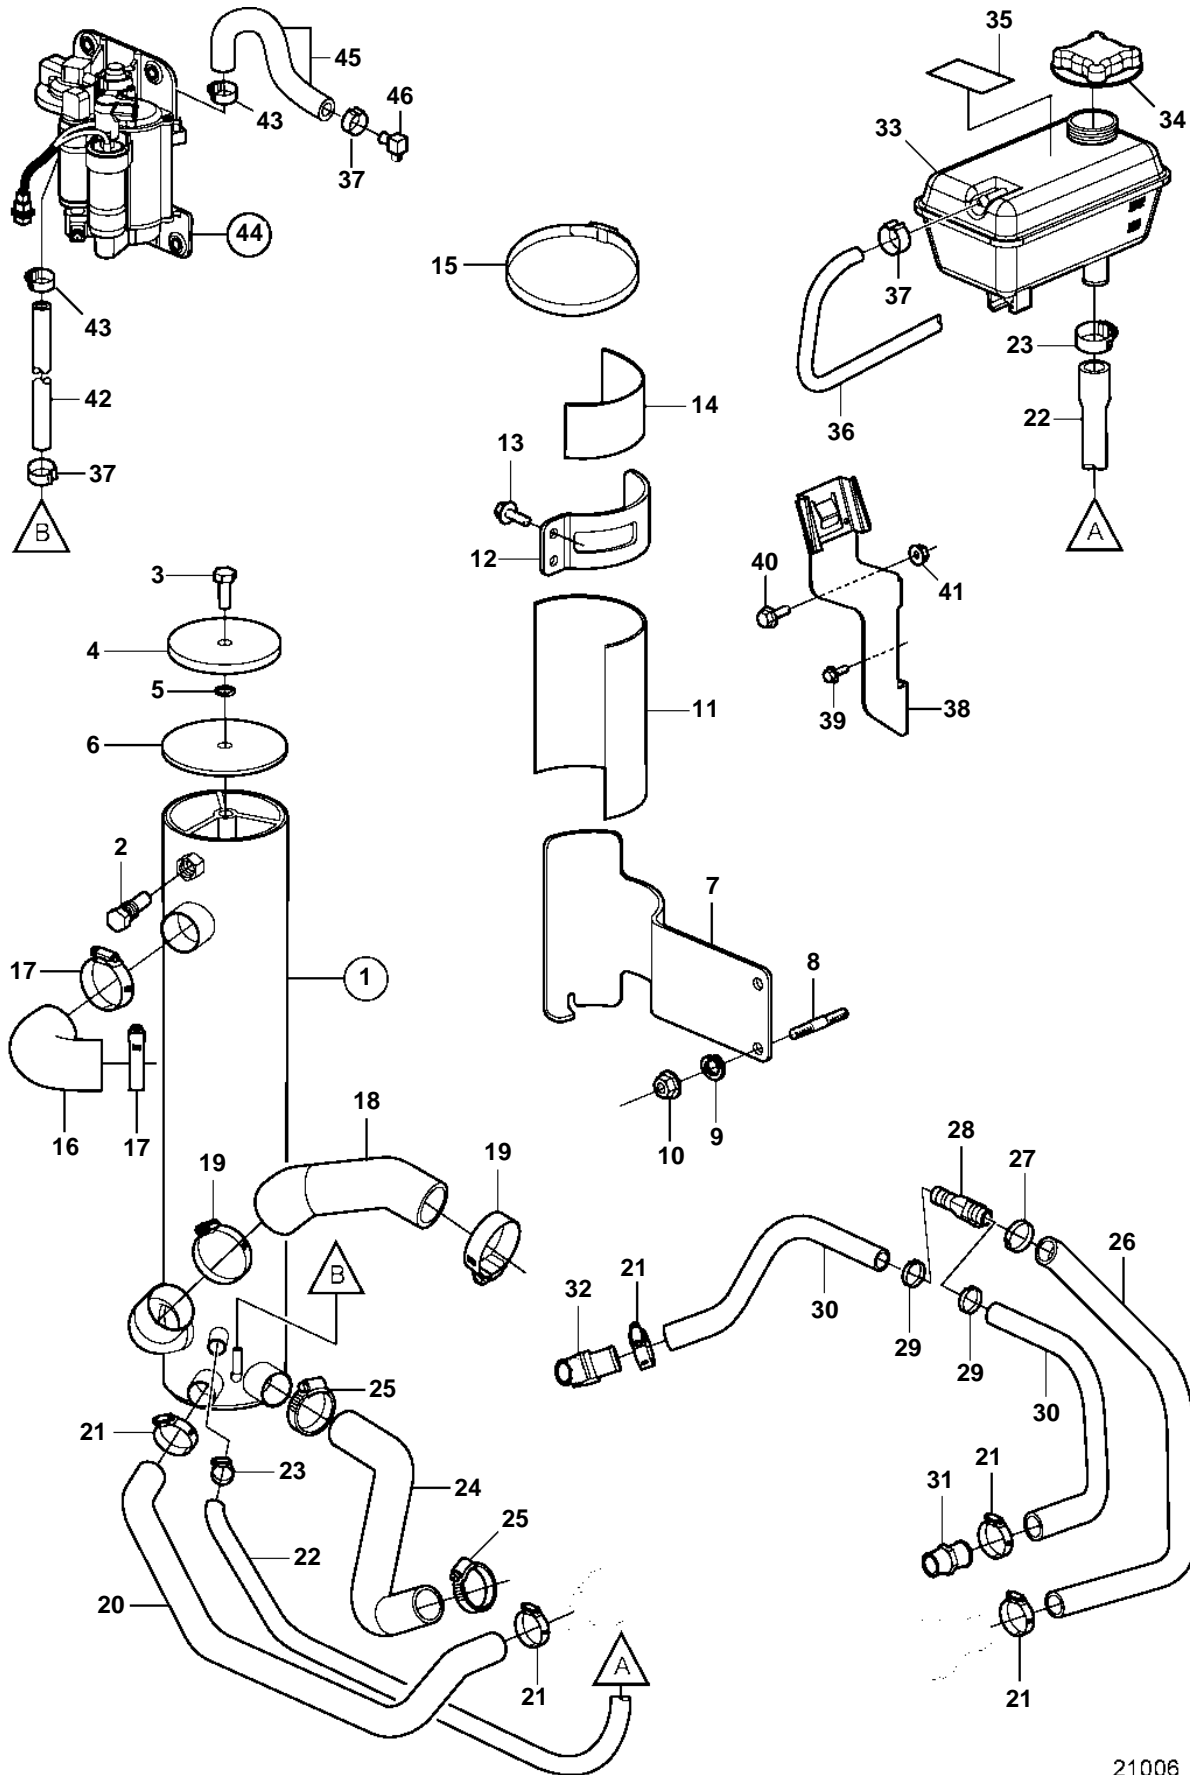

8.1Gi-FF, 8.1GXi-EF, 8.1OSi-BF

8.1Gi-FF, 8.1GXi-EF, 8.1OSi-BF

REF	PART NO.	QTY	DESCRIPTION	NOTES
1	3860907	1	Heat exchanger	
2	3858995	1	· Anode	
3	3858994	2	· Screw	
4	3858992	2	· Cover	
5	983191	2	· O-ring	
6	3858993	2	· Gasket	
7	3860905	1	Bracket	
8	983613	2	Stud	
9	3852046	2	Lock washer	
10	971095	2	Nut	
11	3861042	1	Gasket	
12	3860962	1	Bracket	
13	982285	2	Flange screw	
14	3853236	1	Spacer	
15	3863443	2	Clamp	
16	3860914	1	Hose	
17	3863445	2	Clamp	
18	3860915	1	Hose	
19	3863438	2	Clamp	
20	3860911	1	Hose	
21	3863441	5	Clamp	
22	3860908	1	Hose	
23	3863439	2	Clamp	
24	3860910	1	Hose	
25	3863440	2	Clamp	
26	3808671	1	Hose	
27	982644	1	Clamp	
28	3860469	1	Hose connection	
29	982714	2	Clamp	
30	3860913	2	Hose	
31	3861159	1	Nipple	
32	3807044	1	Fitting	
33	861105	1	Expansion tank	
34	1674083	1	Pressure cap	
35	3858552	1	Decal	WARNING!
36	3860957	1	Hose	
37	982643	3	Clamp	
38	888357	1	Bracket	
39	946544	2	Flange screw	
40	982285	1	Flange screw	
41	945408	1	Flange nut	
42	3860589	1	Hose	
43	3860413	2	Clamp	
44		1	Fuel pump	
45	3860410	1	Hose	
46	3853597	1	Elbow	EXHAUST RISER