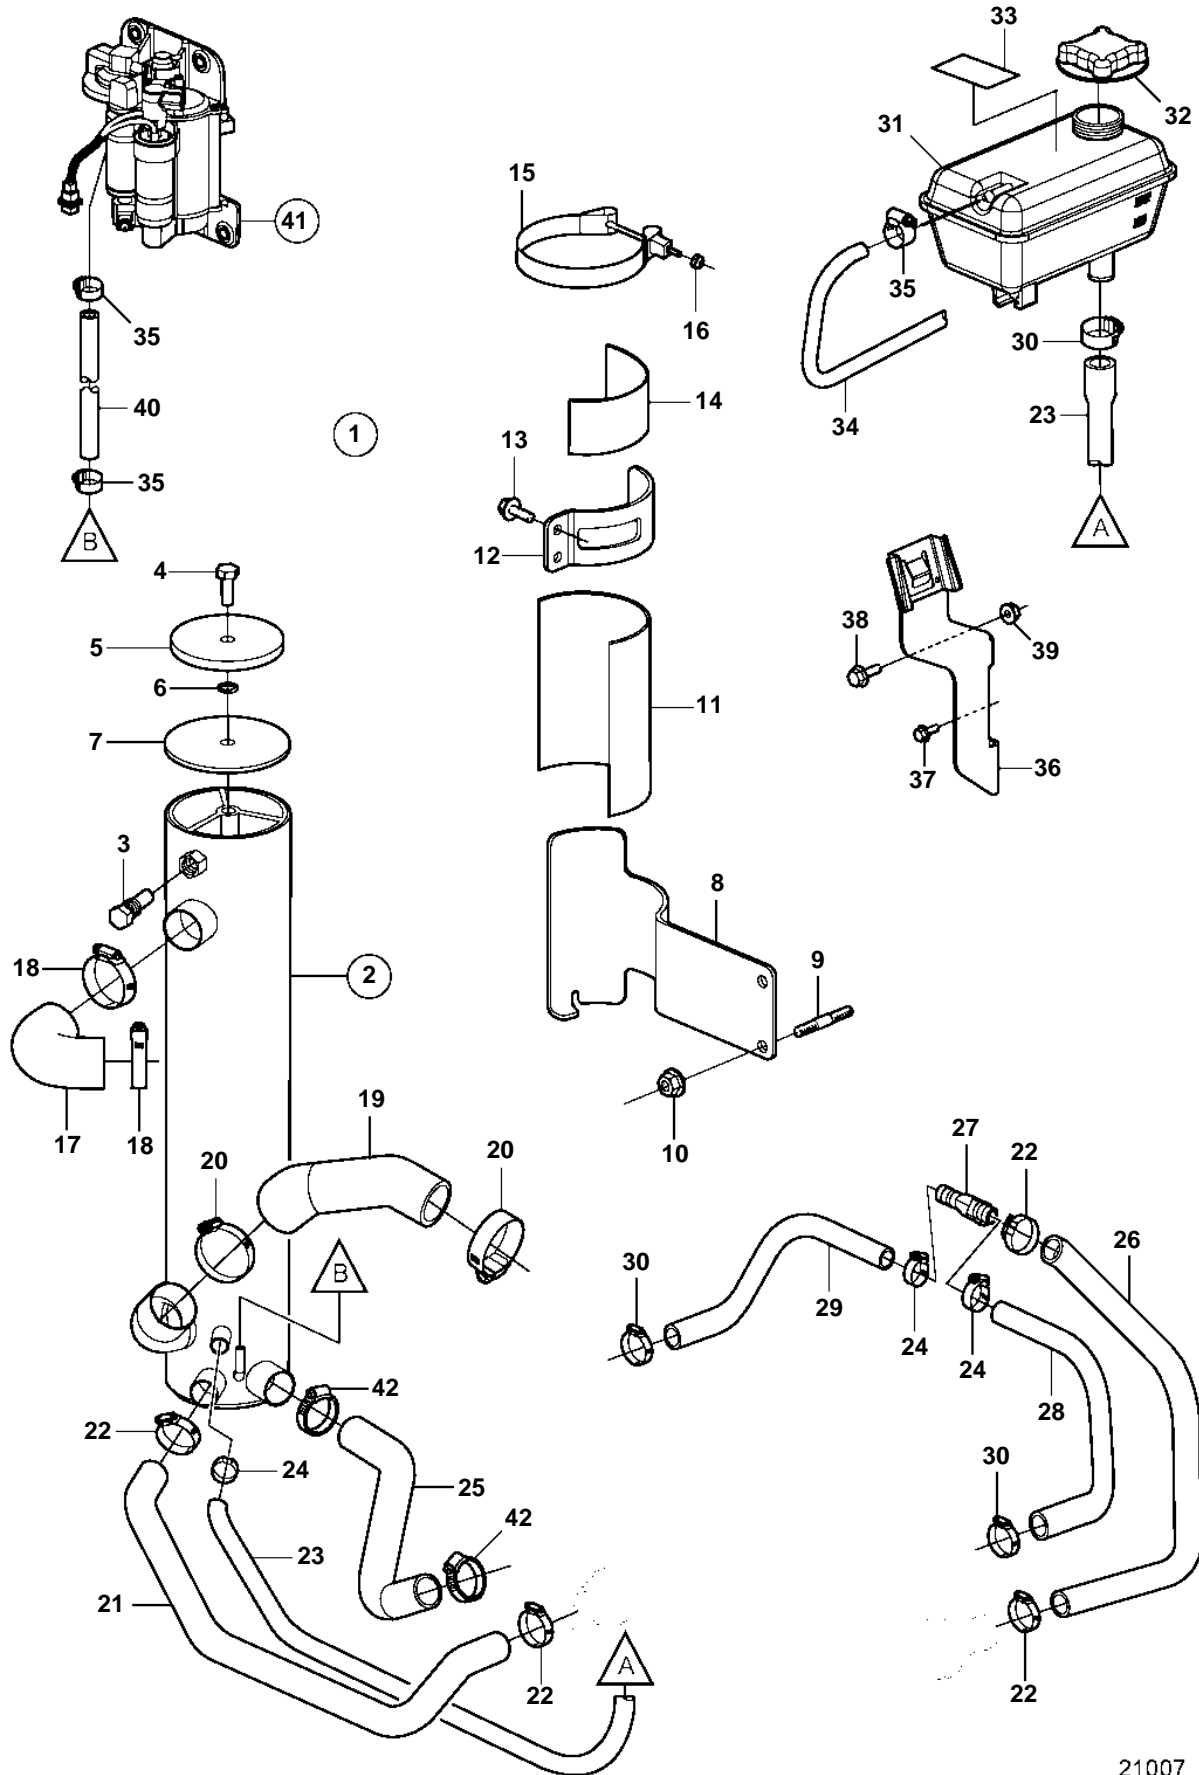

8.1Gi-F, 8.1GXi-E, 8.1OSi-B

8.1Gi-F, 8.1GXi-E, 8.1OSi-B

REF	PART NO.	QTY	DESCRIPTION	NOTES
1	3812501	1	Fresh water cooling	
2	3860907	1	• Heat exchanger	
3	3858995	1	• • Anode	
4	3858994	2	• • Screw	
5	983191	2	• • O-ring	
6	3858992	2	• • Cover	
7	3858993	2	• • Gasket	
8	3860905	1	• Bracket	
9	983613	2	• Stud	
10	971095	2	• Nut	
11	3861042	1	• Gasket	
12	3860962	1	• Bracket	
13	946440	2	• Flange screw	
14	3853236	1	Spacer	
15	3858551	2	• Clamp	
16		2	• • Nut	NOT SERVICED
17	3860914	1	• Hose	
18	3850422	2	• Clamp	
19	3860915	1	• Hose	
20	3852098	2	• Clamp	
21	3860911	1	• Hose	
22	3863440	4	• Clamp	
23	3860908	1	• Hose	
24	3853780	3	• Clamp	
25	3860910	1	• Hose	
26	3808671	1	• Hose	
27	3860469	1	• Hose connection	
28	3860912	1	• Hose	PORT
29	3860913	1	• Hose	STARBOARD
30	3852602	3	• Clamp	
31	861105	1	• Expansion tank	
32	1674083	1	• Pressure cap	
33	3858552	1	• Decal	WARNING!
34	3860957	1	• Hose	
35	3860413	3	• Clamp	
36	888357	1	• Bracket	
37	946544	2	• Flange screw	
38	946173	1	• Flange screw	
39	976432	1	• Nut	
40	3860955	1	• Hose	
41		1	Fuel pump	
42	3863441	2	Clamp	