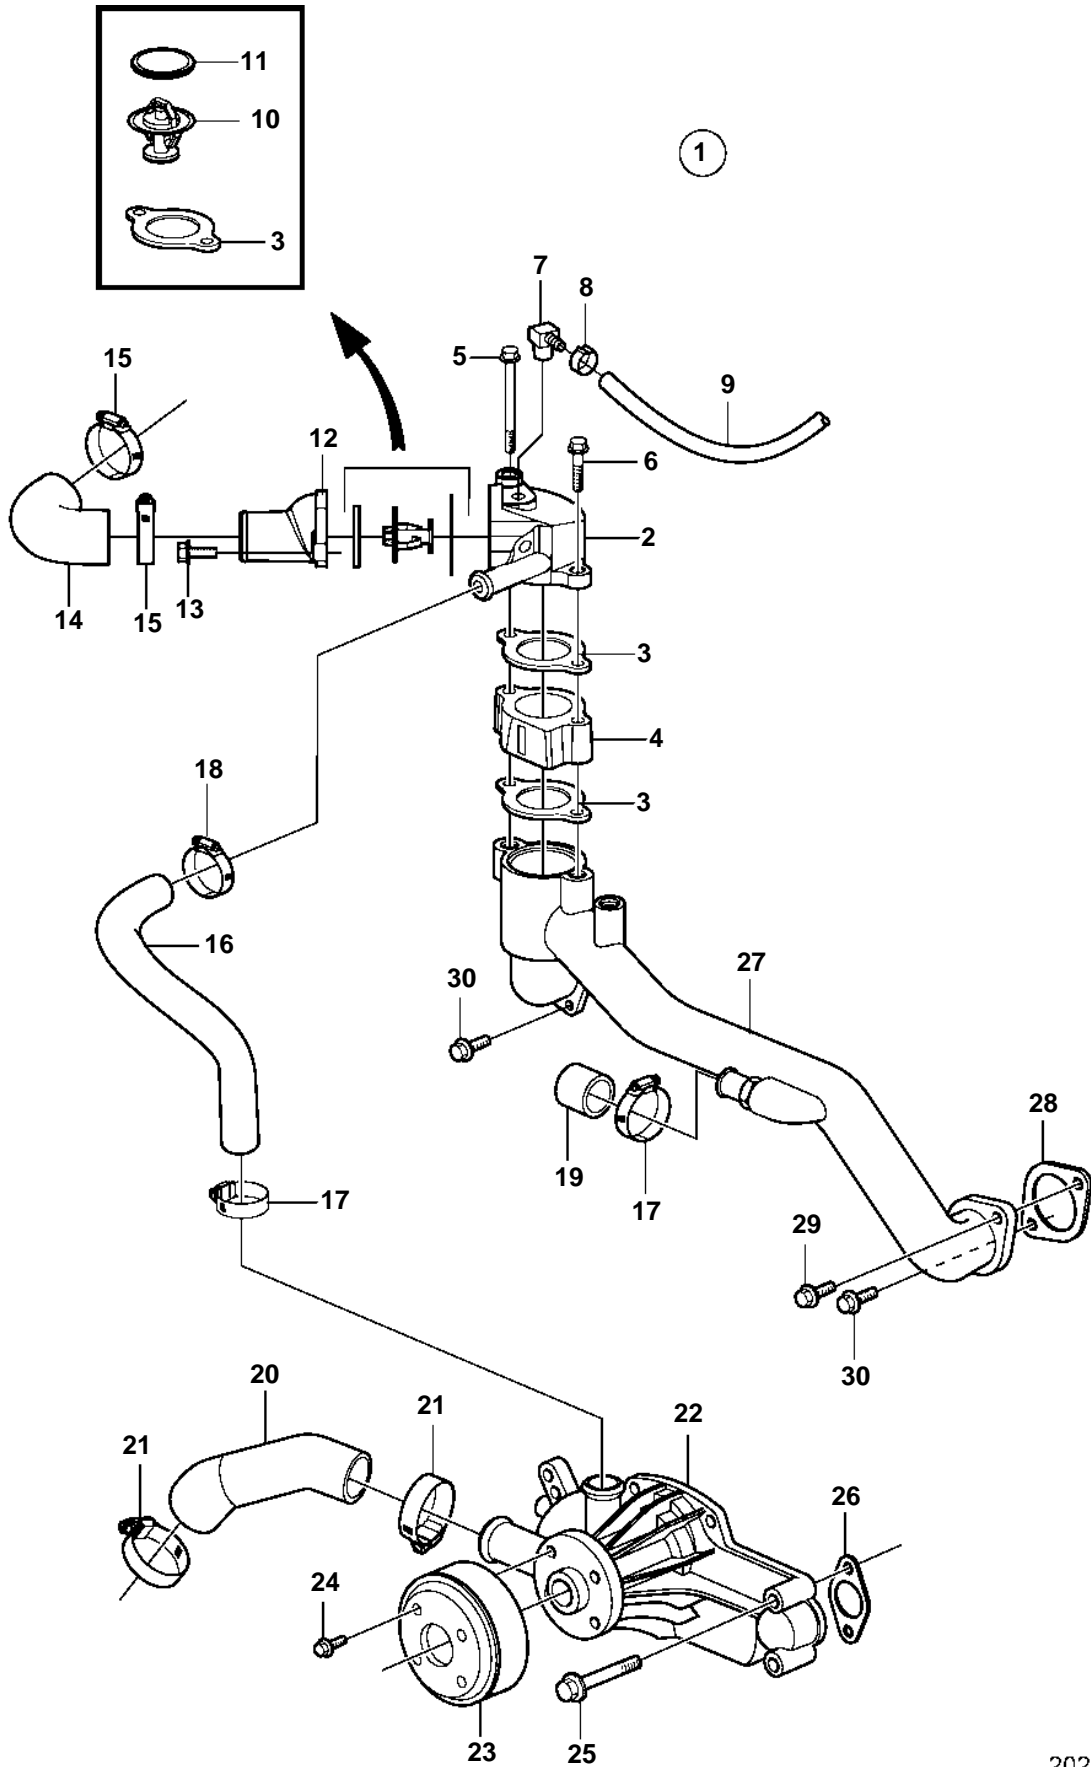

8.1GiI-F, 8.1GXil-E

## 8.1GiI-F, 8.1GXil-E

REF	PART NO.	QTY	DESCRIPTION	NOTES
1	3861440	1	Freshwater cool kit	
2	3860987	1	· Thermostat housing	
3	3852111	3	· Gasket	
4	3860909	1	· Adapter	
5	973096	1	· Flange screw	
6	965187	1	· Screw	
7	3860585	1	· Fitting	
8	3860413	1	· Clamp	
9	3860957	1	· Hose	
10	3831426	1	· Thermostat kit	
11	416033	1	· · Sealing ring	
12	3860977	1	· Thermostat housing	
13	3853401	2	· Screw	
14	3860914	1	· Hose	
15	3863445	2	· Clamp	
16	3860953	1	· Hose	
17	3863441	2	· Clamp	
18	3863441	1	· Clamp	
19	3852476	1	· Cap	
20	3860915	1	· Hose	
21	3863438	2	Clamp	
22	3861341	1	Circulation pump	
23	3861313	1	Pulley	
24	3861254	4	Screw	
25	3861246	3	Screw	L=65mm
		1	Screw	L=95mm
26	3861285	2	Gasket	
27	3861308	1	Pipe, crossover	
28	3861286	2	Gasket	
29	965185	1	Flange screw	
30	3861245	3	Screw	