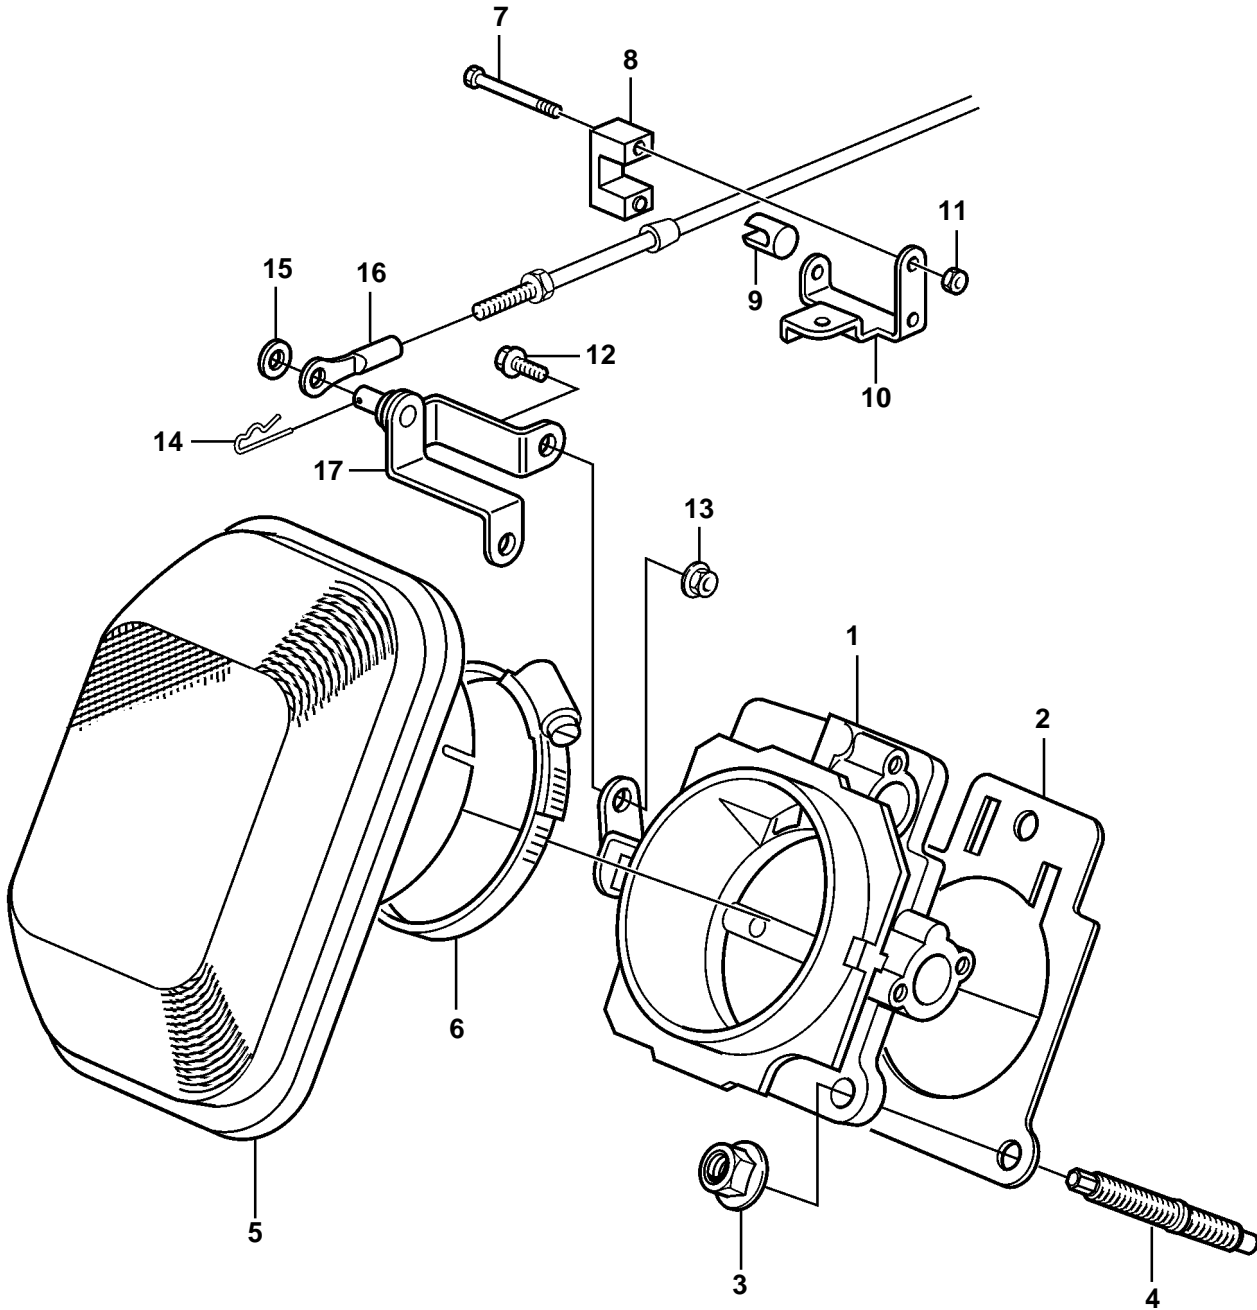

8.1GXi-D, 8.1GXi-DF, 8.1GXii-D

8.1GXi-D, 8.1GXi-DF, 8.1GXii-D

REF	PART NO.	QTY	DESCRIPTION	NOTES
1	3863475	1	Throttle body	
	3857698	1	• Valve, idle air control	
	3857487	1	• Sensor, throttle position	
2	3861007	1	Gasket	
3	981124	3	Flange nut	
4	3857486	3	Stud	
5	3861345	1	Flame arrestor	
		1	• SensorMAT	NOT SERVICED
6	3588160	1	Clamp	
7	3852048	1	Screw	
8	3850266	1	Anchorage	
9	3852019	1	Retainer	
10	3860857	1	Bracket	
11	3852118	1	Nut	
12	3853428	1	Screw	5/16"-18
	3852373	1	Screw	1/4"-20
13	3852009	1	Nut	5/16"-18
	3852118	1	Nut	1/4"-20
14	3852052	1	Cotter pin	
15	3852193	1	Washer	
16	3850941	1	Adapter	
17	3860952	1	Bracket	