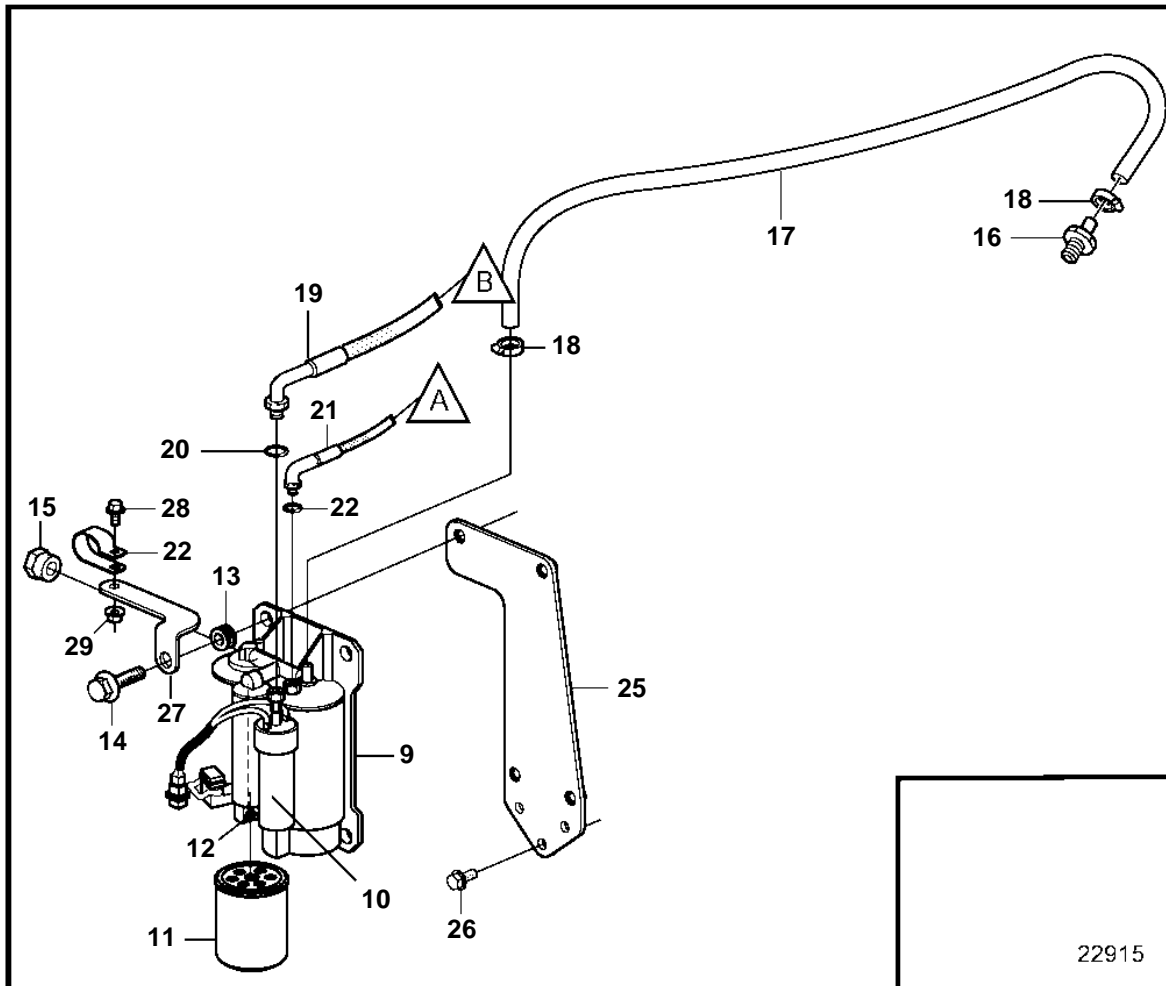

8.1GiI-E, 8.1GXil-D

8.1GiI-E, 8.1GXil-D

REF	PART NO.	QTY	DESCRIPTION	NOTES
1	3861278	8	Injector	
2	3861291	1	Sealing kit	
3	3861293	1	Retainer kit	
4	3861280	1	Fuel pipe	
5	3857698	1	Valve	
		1	· Cap	
6	3861320	2	Stud	
7	3808522	1	Pressure regulator	
8	3861268	1	Sealing kit	
9	3861355	1	Fuel pump kit	
10	3588865	1	· Fuel pump kit	HIGH PRESSURE PUMP
11	3862228	1	· Fuel filter	
12	3853616	1	· Protective cap	
13	3861396	4	· Rubber bushing	
14	3860834	4	Screw	
15	3857816	1	Bushing	
16	3860290	1	Impulse limiter	
17	3860154	1	Hose	
18	3860413	2	Clamp	
19	3861370	1	Fuel line	
20	3850423	1	· O-ring	
21	3861369	1	Fuel line	
22	3850424	1	· O-ring	
23	3860412	3	Clamp	
24		3	Screw	
25	3861043	1	Bracket	
26	3857146	3	Screw	
27	3860840	1	Brace	
28	3852186	1	Screw	
29	3852118	1	Nut	
30	3861999	2	Cover	W=0.300" (7.6mm)