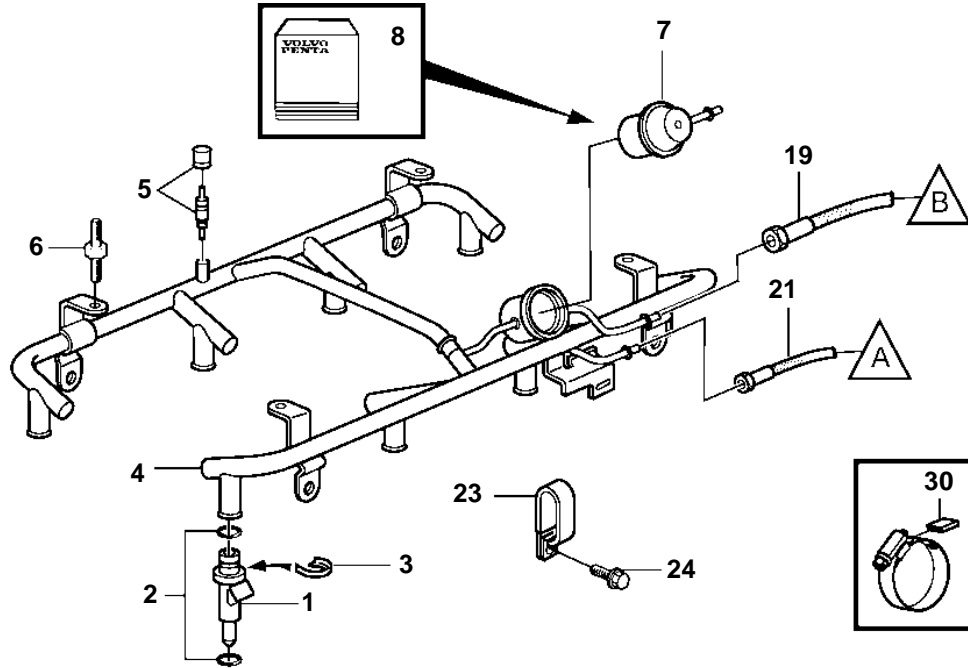

8.1GiI-E, 8.1GXil-D

8.1GiI-E, 8.1GXil-D

REF	PART NO.	QTY	DESCRIPTION	NOTES
1	3861278	8	Injector	
2	3861291	1	Sealing kit	
3	3861293	1	Retainer kit	
4	3861280	1	Fuel pipe	
5	3857698	1	Valve	
		1	· Cap	
6	3861320	2	Stud	
7	3808522	1	Pressure regulator	
8	3861268	1	Sealing kit	
9	3861355	1	Fuel pump kit	
10	3588865	1	· Fuel pump kit	HIGH PRESSURE PUMP
11	3862228	1	· Fuel filter	
12	3853616	1	· Protective cap	
13	3861396	4	· Rubber bushing	
14	3860834	4	Screw	
15	3857816	1	Bushing	
16	3860290	1	Impulse limiter	
17	3860154	1	Hose	
18	3860413	2	Clamp	
19	3861370	1	Fuel line	
20	3850423	1	· O-ring	
21	3861369	1	Fuel line	
22	3850424	1	· O-ring	
23	3860412	3	Clamp	
24		3	Screw	
25	3861043	1	Bracket	
26	3857146	3	Screw	
27	3860840	1	Brace	
28	3852186	1	Screw	
29	3852118	1	Nut	
30	3861999	2	Cover	W=0.300" (7.6mm)