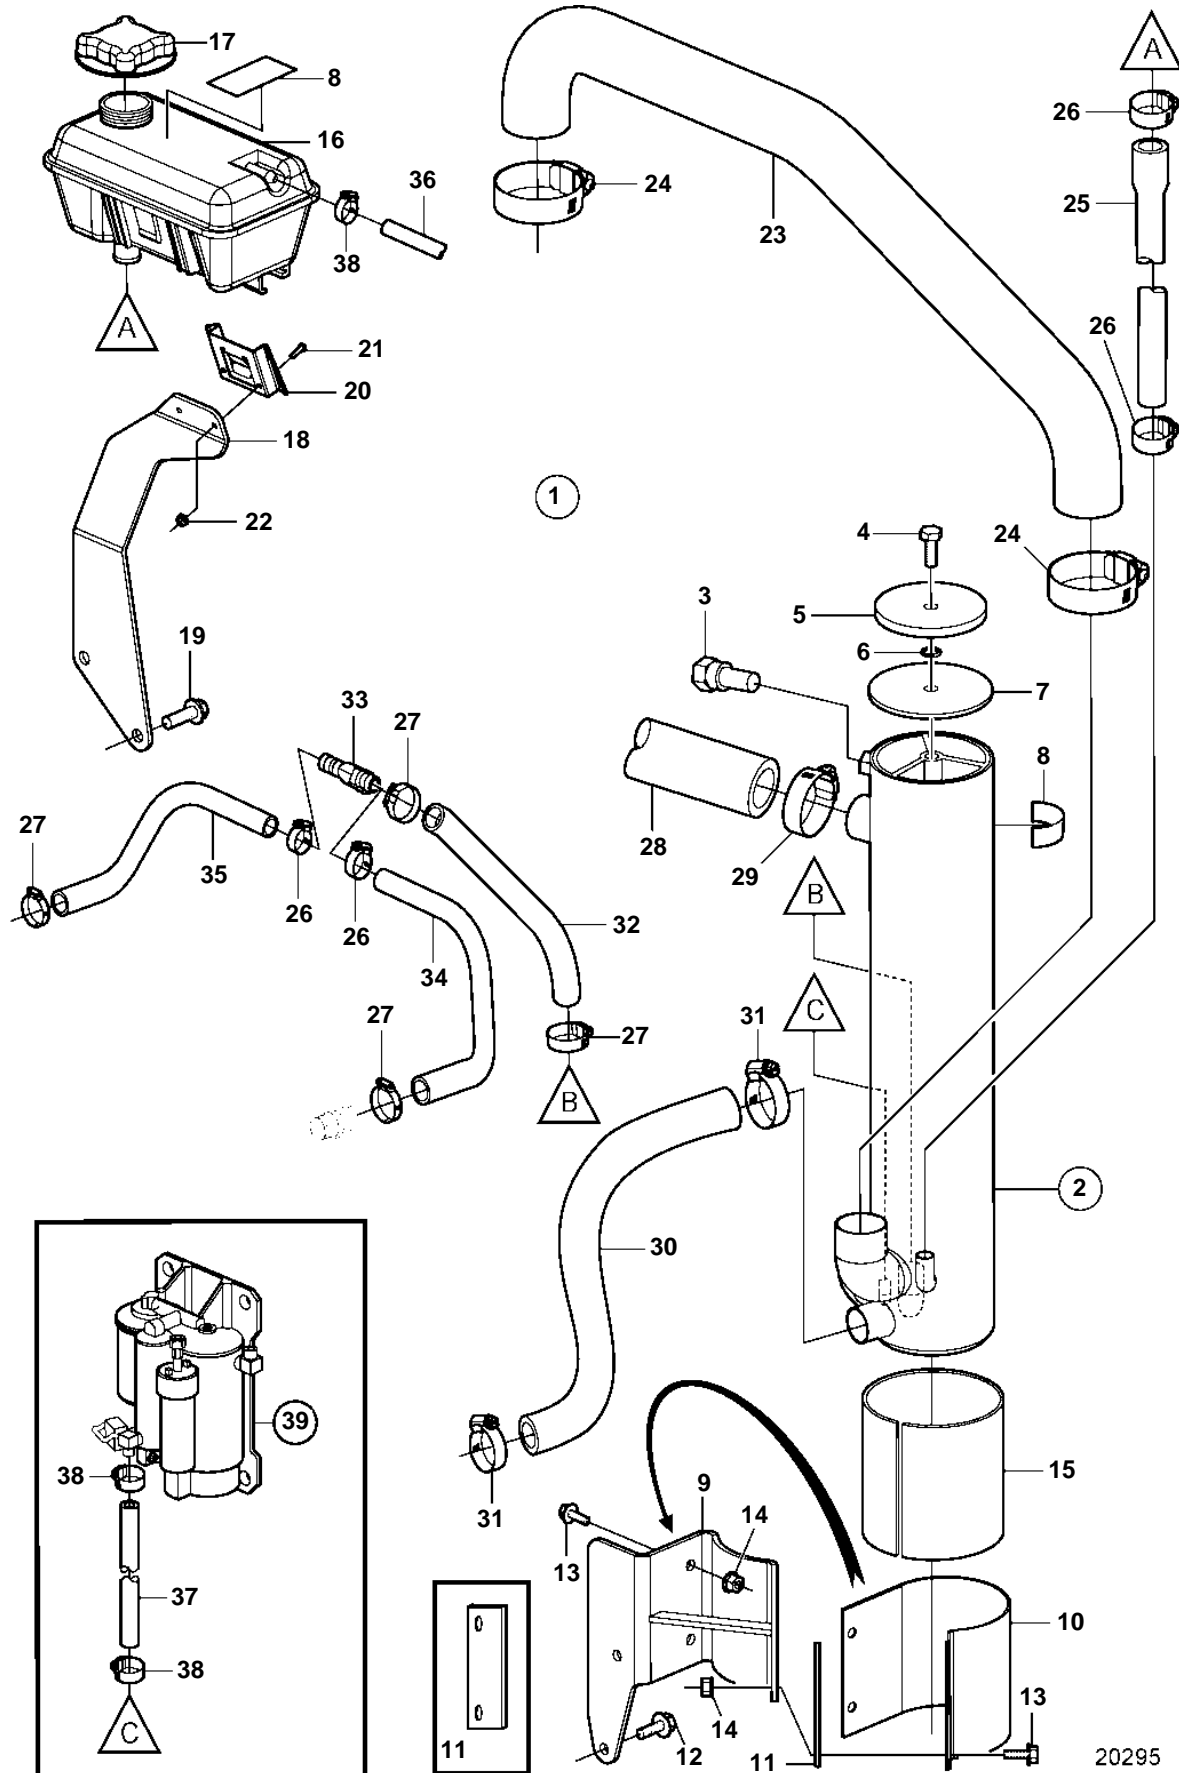

8.1GiI-E, 8.1GXil-D

20295

## 8.1GiI-E, 8.1GXil-D

REF	PART NO.	QTY	DESCRIPTION	SEE SEC.	NOTES
1		1	Freshwater cool kit	7068	
2	3861407	1	· Heat exchanger		
3	3858995	1	· · Anode		
4	3858994	2	· · Screw		
5	3858992	2	· · Cover		
6	983191	2	· · O-ring		
7	3858993	2	· · Gasket		
8	3858552	1	· Decal		
9	3861358	1	· Bracket		
10	3851395	1	· Bracket		
11	3851396	1	· Bar		
12	946329	2	· Flange screw		
13	946173	4	· Flange screw		
14	948645	4	· Lock nut		
15	3861453	1	· Rubber gasket		
16	861105	1	· Expansion tank		
17	1674083	1	· Pressure cap		
18	3861408	1	· Bracket		
19	969445	2	· Flange screw		
20	3857422	1	· Bracket		
21	950004	2	· Screw		
22	940119	2	· Nut		
23	3861401	1	· Hose	7068	
24	3852098	2	· Clamp		
25	3861411	1	· Hose		
26	3853780	4	· Clamp		
27	3852602	4	· Clamp		
28	3861402	1	· Hose	7068	
29	3850422	2	· Clamp		
30	3861403	1	· Hose		
31	3863440	2	· Clamp		
32	3861425	1	· Hose		
33	3860469	1	· Hose connection		
34	3860912	1	· Hose		PORT
35	3860913	1	· Hose		STARBOARD
36	3860957	1	· Hose	7068	
37	3860955	1	· Hose		
38	3860413	3	· Clamp		
39		1	Fuel pump	7105	