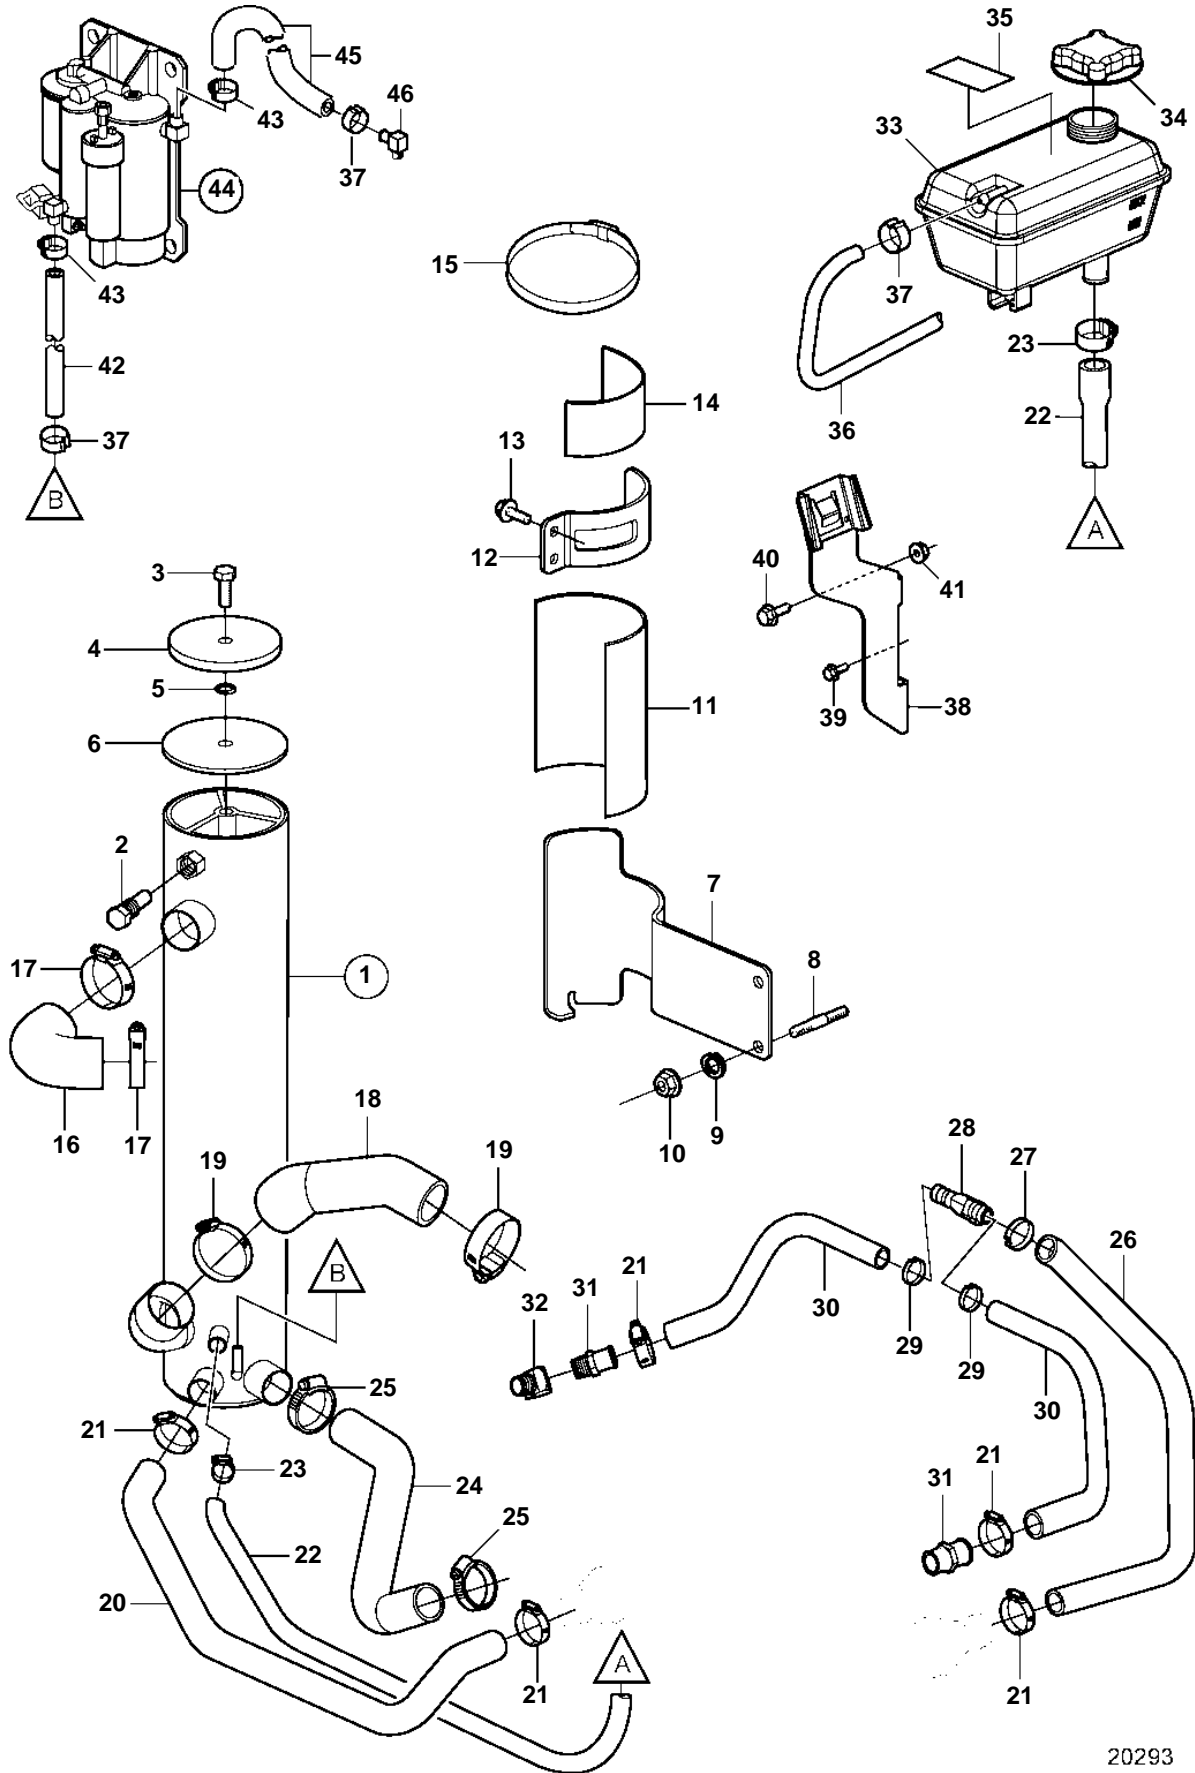

8.1Gi-EF, 8.1GXi-DF, 8.1OSi-AF

20293

8.1Gi-EF, 8.1GXi-DF, 8.1OSi-AF

REF	PART NO.	QTY	DESCRIPTION	NOTES
1	3860907	1	Heat exchanger	
2	3858995	1	· Anode	
3	3858994	2	· Screw	
4	3858992	2	· Cover	
5	983191	2	· O-ring	
6	3858993	2	· Gasket	
7	3860905	1	Bracket	
8	983613	2	Stud	
9	3852046	2	Lock washer	
10	971095	2	Nut	
11	3861042	1	Gasket	
12	3860962	1	Bracket	
13	982285	2	Flange screw	
14	3853236	1	Spacer	
15	3863443	2	Clamp	
16	3860914	1	Hose	
17	3863445	2	Clamp	
18	3860915	1	Hose	
19	3863438	2	Clamp	
20	3860911	1	Hose	
21	3863441	5	Clamp	
22	3860908	1	Hose	
23	3863439	2	Clamp	
24	3860910	1	Hose	
25	3863440	2	Clamp	
26	3860949	1	Hose	
27	982644	1	Clamp	
28	3860469	1	Hose connection	
29	982714	2	Clamp	
30	3860913	2	Hose	
31	3861159	2	Nipple	
32	983563	1	Elbow	
33	861105	1	Expansion tank	
34	1674083	1	Pressure cap	
35	3858552	1	Decal	WARNING!
36	3860957	1	Hose	
37	982643	3	Clamp	
38	888357	1	Bracket	
39	946544	2	Flange screw	
40	982285	1	Flange screw	
41	945408	1	Flange nut	
42	3860589	1	Hose	
43	3860413	2	Clamp	
44		1	Fuel pump	
45	3860410	1	Hose	
46	3853597	1	Elbow	EXHAUST RISER