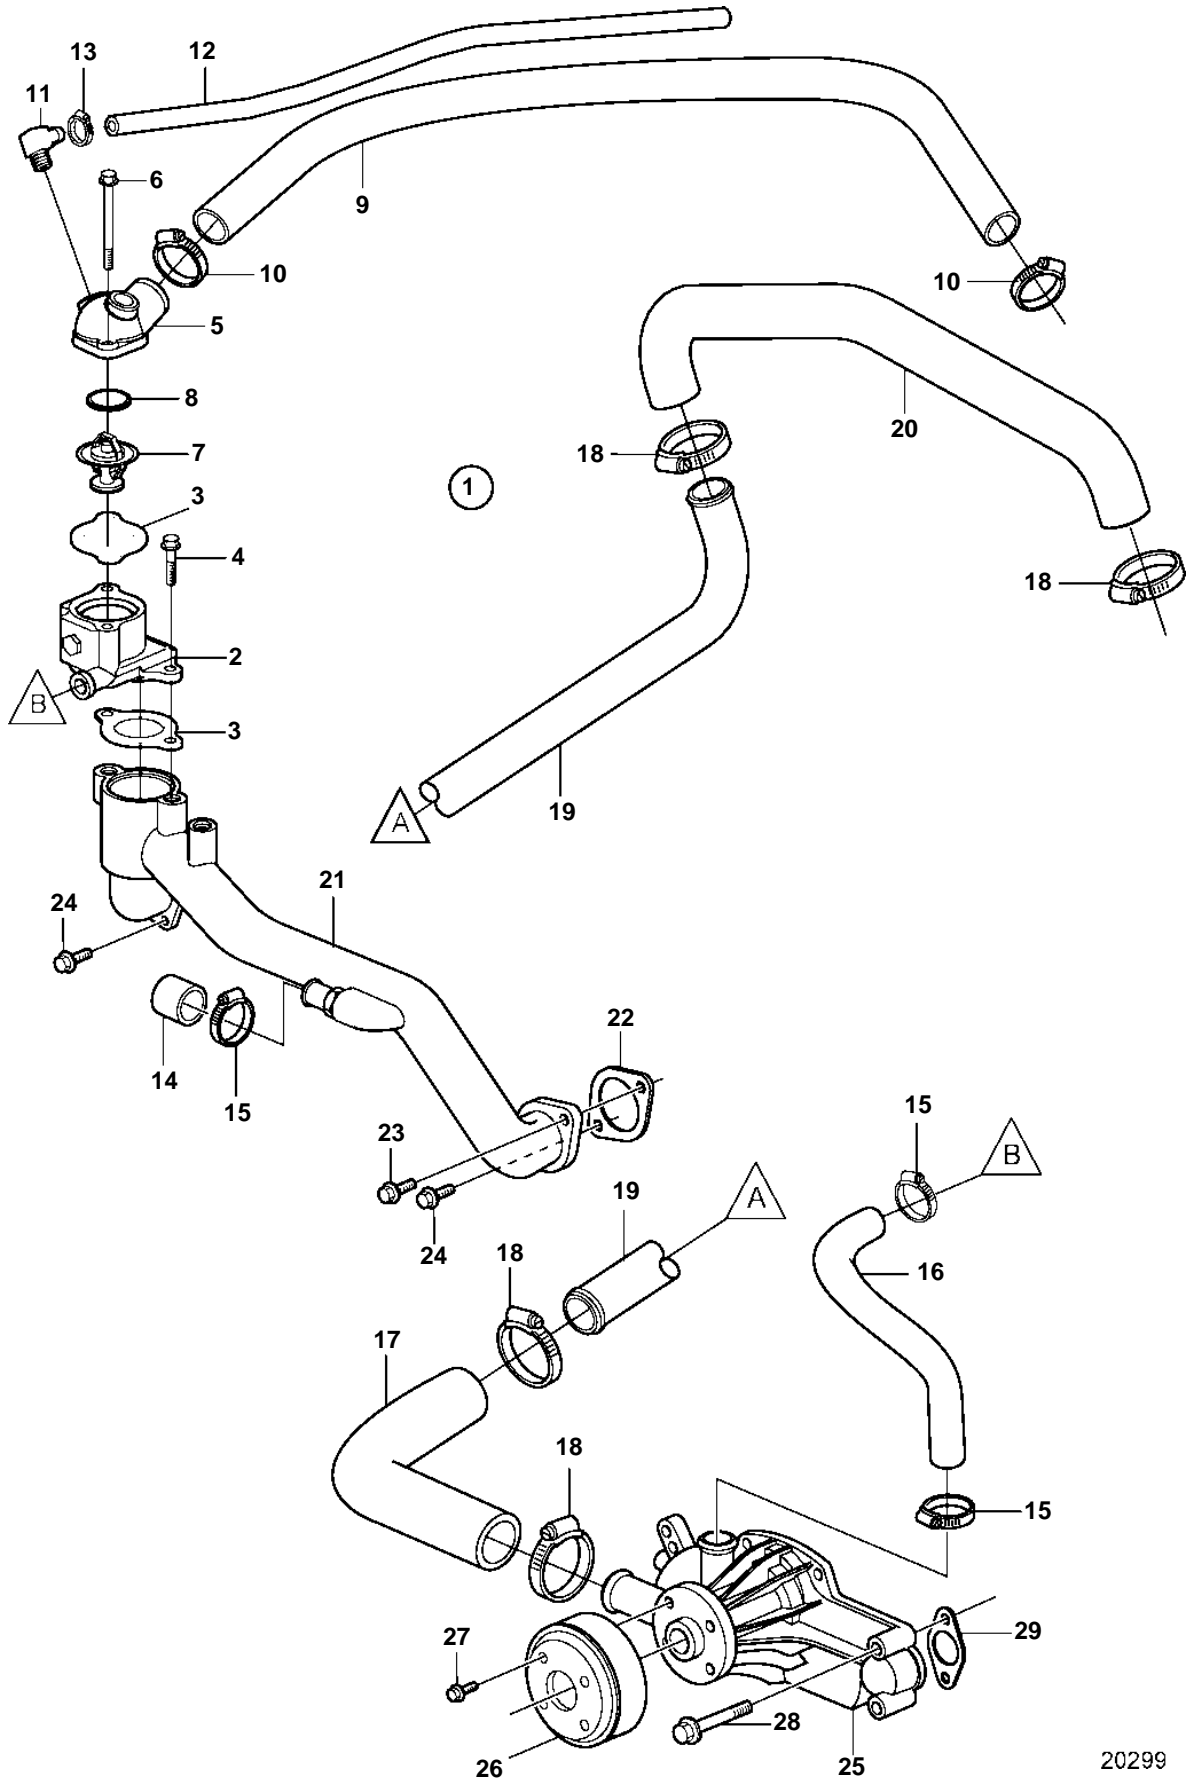

8.1GiI-E, 8.1GXil-D

## 8.1GiI-E, 8.1GXil-D

REF	PART NO.	QTY	DESCRIPTION	SEE SEC.	NOTES
1		1	Freshwater cool kit	7064	
2	3851384	1	· Thermostat housing		
3	3852111	2	· Gasket		
4	3853401	1	· Screw		
5	3861410	1	· Thermostat housing		
6	965186	1	· Flange screw		L=50mm
	973096	1	· Flange screw		L=130mm
7	3831426	1	· Thermostat kit		
8	416033	1	· · Sealing ring		
9	3861402	1	· Hose	7064	
10	3850422	2	· Clamp		
11	3860585	1	· Fitting		
12	3860957	1	· Hose	7064	
13	3860413	2	· Clamp		
14	3852476	1	· Cap		
15	3853780	3	· Clamp		
16	3860953	1	· Hose		
17	3861433	1	· Hose		
18	3852098	4	· Clamp		
19	3861438	1	· Water pipe		
20	3861401	1	· Hose	7064	
21	3861308	1	Pipe, crossover		
22	3861286	2	Gasket		
23	965185	1	Flange screw		
24	3861245	3	Screw		
25	3861341	1	Circulation pump		
26	3861313	1	Pulley		
27	3861254	4	Screw		
28	3861246	3	Screw		L=65mm
		1	Screw		L=95mm
29	3861285	2	Gasket		