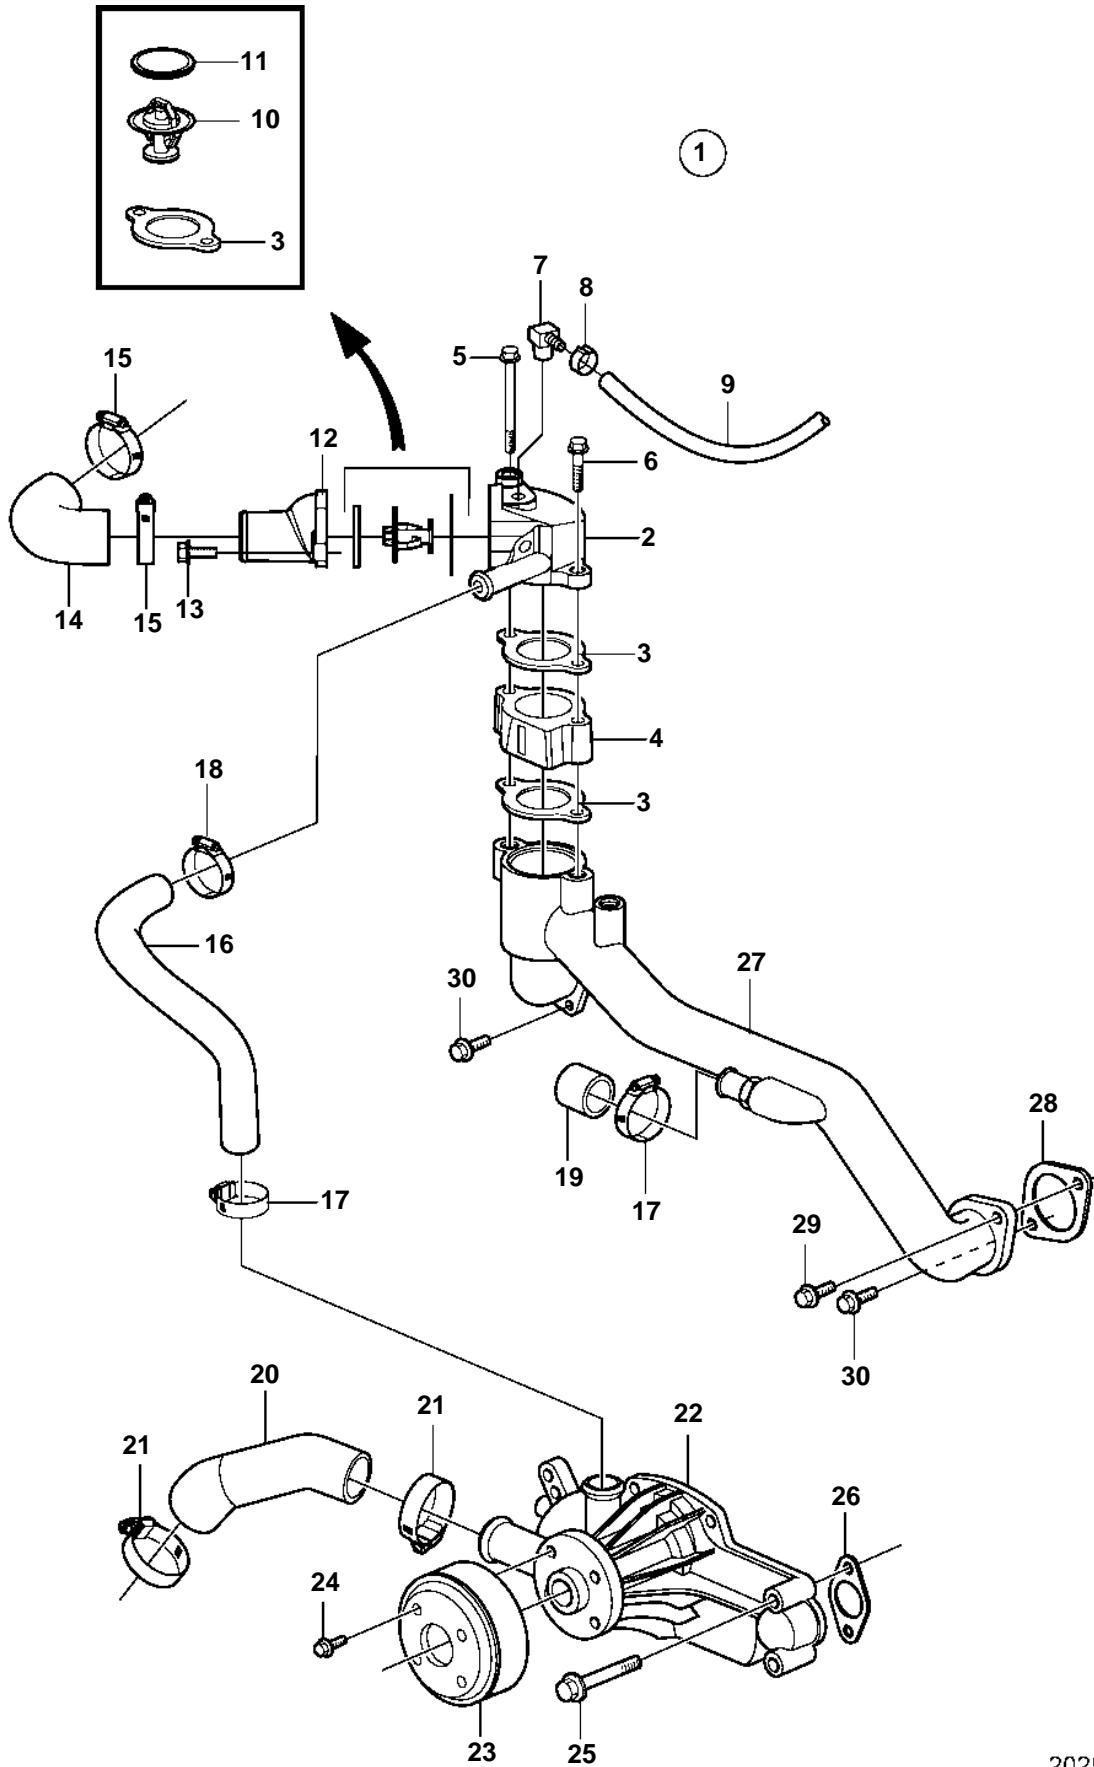

8.1GiI-E, 8.1GXil-D

8.1GiI-E, 8.1GXil-D

REF	PART NO.	QTY	DESCRIPTION	NOTES
1	3861440	1	Freshwater cool kit	
2	3860987	1	· Thermostat housing	
3	3852111	3	· Gasket	
4	3860909	1	· Adapter	
5	973096	1	· Flange screw	
6	965187	1	· Screw	
7	3860585	1	· Fitting	
8	3860413	1	· Clamp	
9	3860957	1	· Hose	
10	3831426	1	· Thermostat kit	
11	416033	1	· · Sealing ring	
12	3860977	1	· Thermostat housing	
13	3853401	2	· Screw	
14	3860914	1	· Hose	
15	3850422	2	· Clamp	
16	3860953	1	· Hose	
17	3852602	2	· Clamp	
18	3853780	1	· Clamp	
19	3852476	1	· Cap	
20	3860915	1	· Hose	
21	3852098	2	· Clamp	
22	3861341	1	Circulation pump	
23	3861313	1	Pulley	
24	3861254	4	Screw	
25	3861246	3	Screw	L=65mm
		1	Screw	L=95mm
26	3861285	2	Gasket	
27	3861308	1	Pipe, crossover	
28	3861286	2	Gasket	
29	965185	1	Flange screw	
30	3861245	3	Screw	