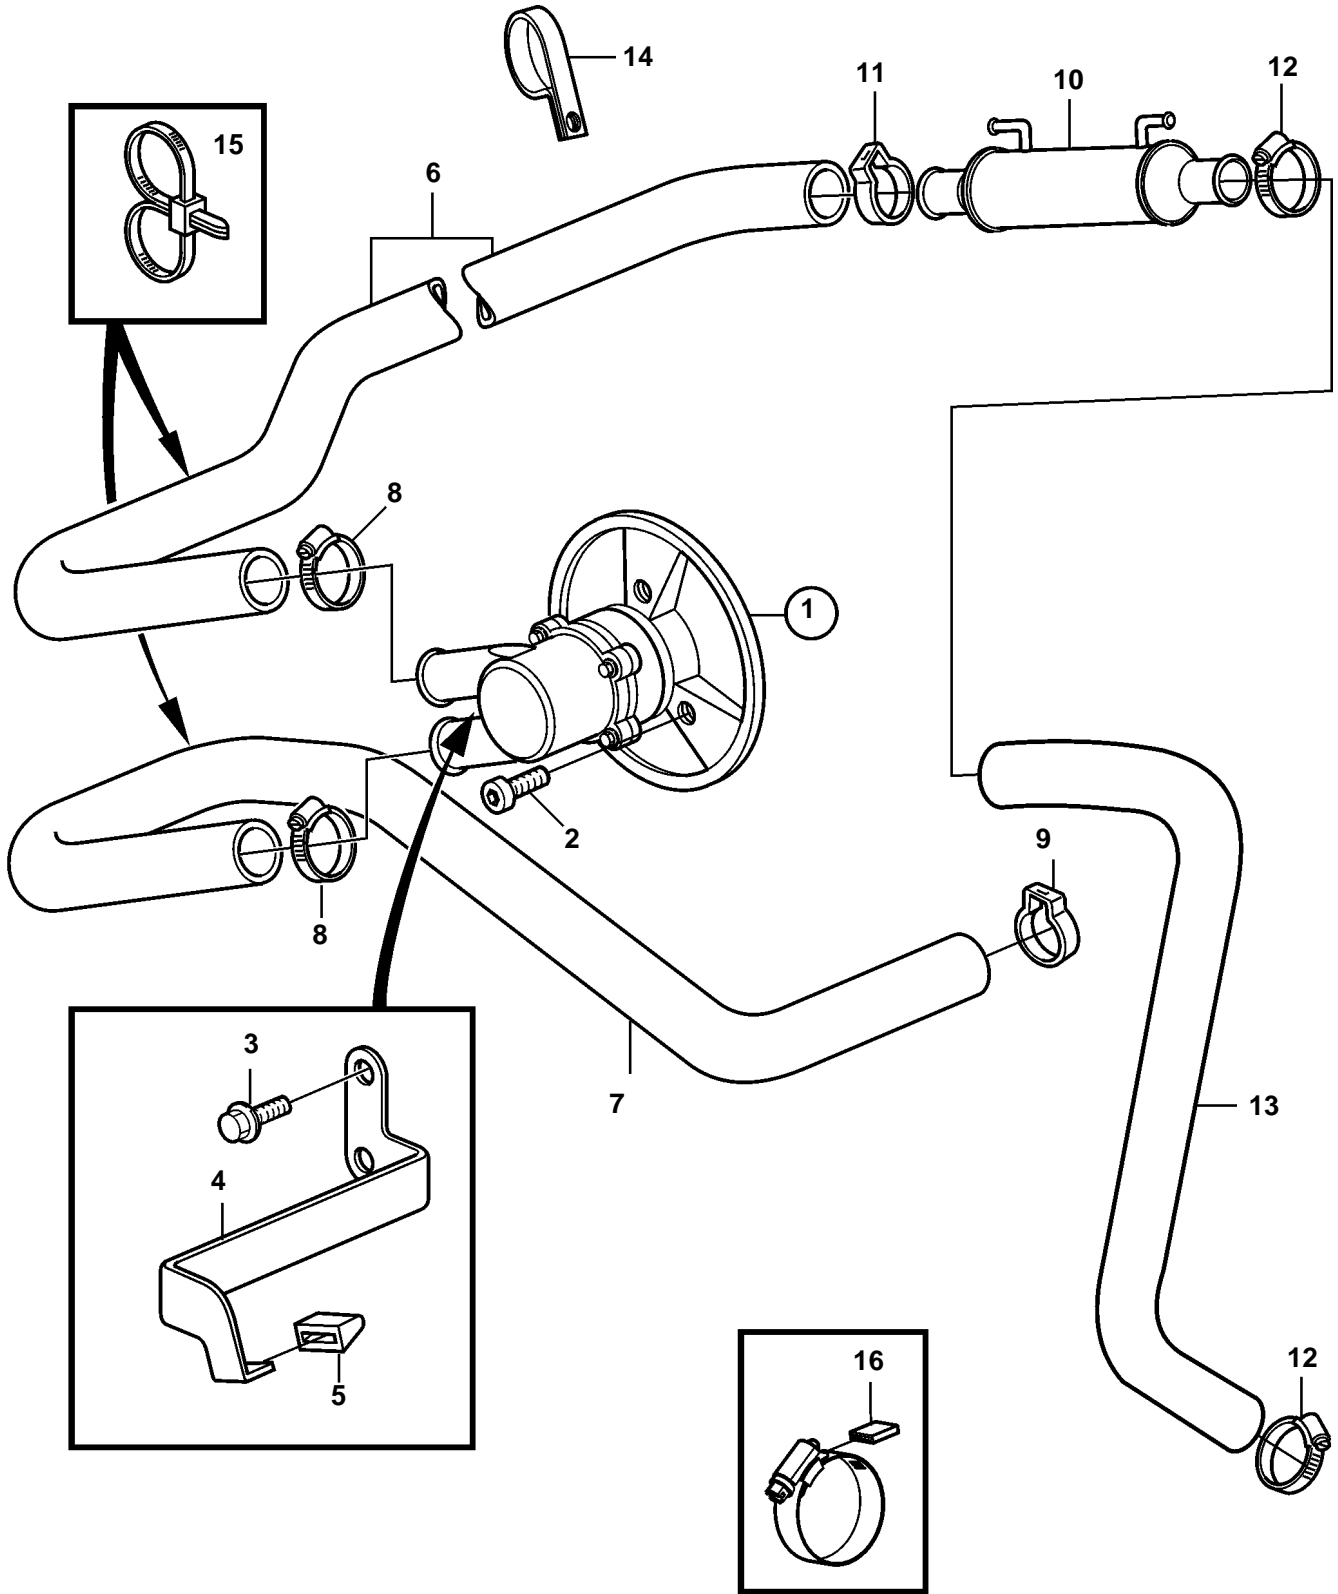

DPX375-A, DPX420-A

DPX375-A, DPX420-A

REF	PART NO.	QTY	DESCRIPTION	NOTES
1	3860795	1	Sea water pump	
2	959240	3	Screw	
3	946441	2	Screw	
4	3860797	1	Bracket	
5	3857954	1	Stop	
6	3860948	1	Hose	
7	3860922	1	Hose	
8	3850422	2	Clamp	
9	982644	1	Clamp	
10		1	Oil cooler	
11	982645	1	Clamp	
12	3853786	2	Clamp	
13	3850416	1	Hose	
14	3853312	1	Clamp	
15	3850115	1	Strip clamp	
16	3858532	X	Cover	W=0.465" (11.8mm)