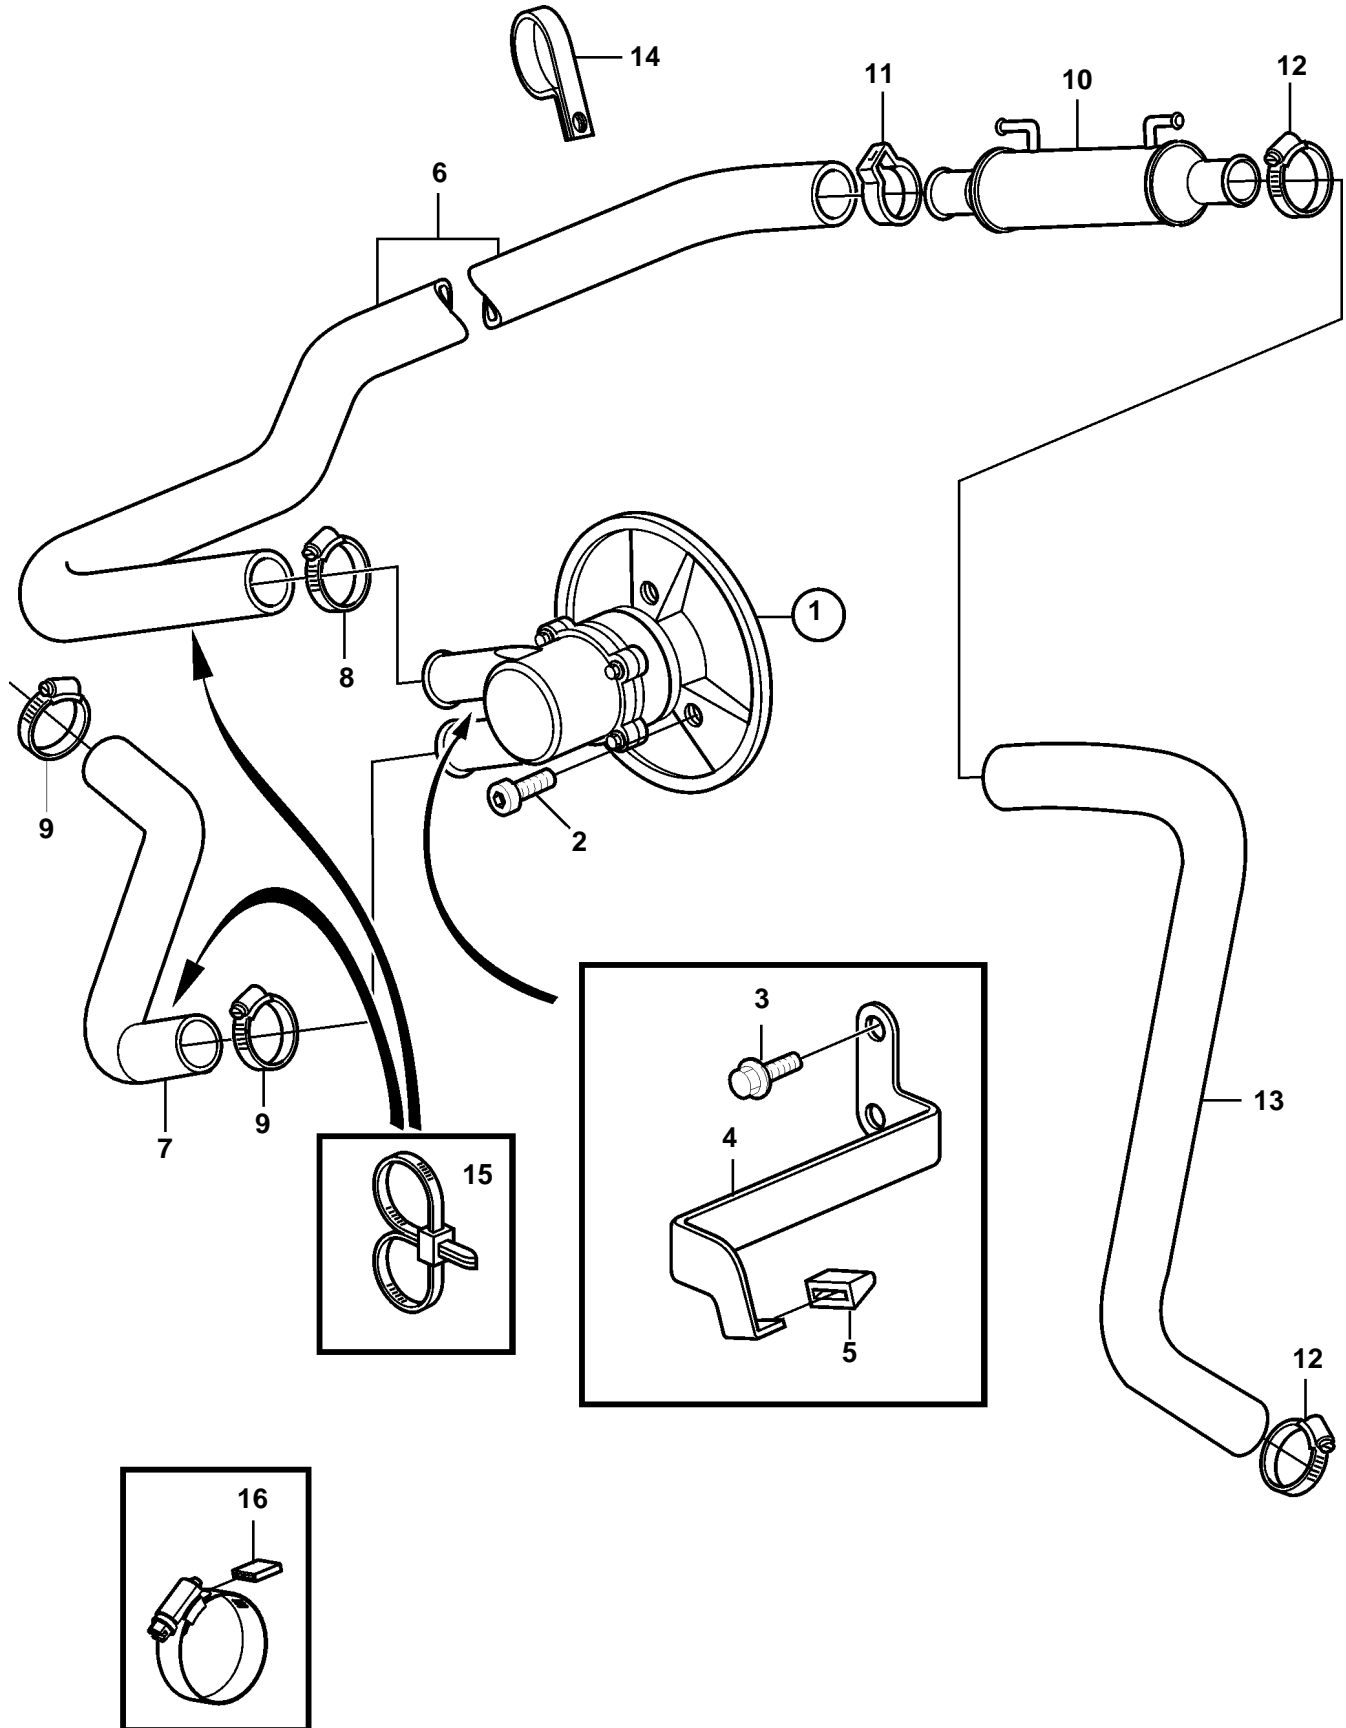

DPX375-A, DPX420-A

19513

DPX375-A, DPX420-A

REF	PART NO.	QTY	DESCRIPTION	NOTES
1	3860795	1	Sea water pump	
2	959240	3	Screw	
3	946441	2	Screw	
4	3860797	1	Bracket	
5	3857954	1	Stop	
6	3860922	1	Hose	
7	3860910	1	Hose	
8	3850422	1	Clamp	
9	3853786	2	Clamp	
10		1	Oil coolersteering	
11	982645	1	Clamp	
12	3853786	2	Clamp	
13	3850416	1	Hose	
14	3853312	1	Clamp	
15	3850115	1	Strip clamp	
16	3858532	X	Cover	W=0.465" (11.8mm)