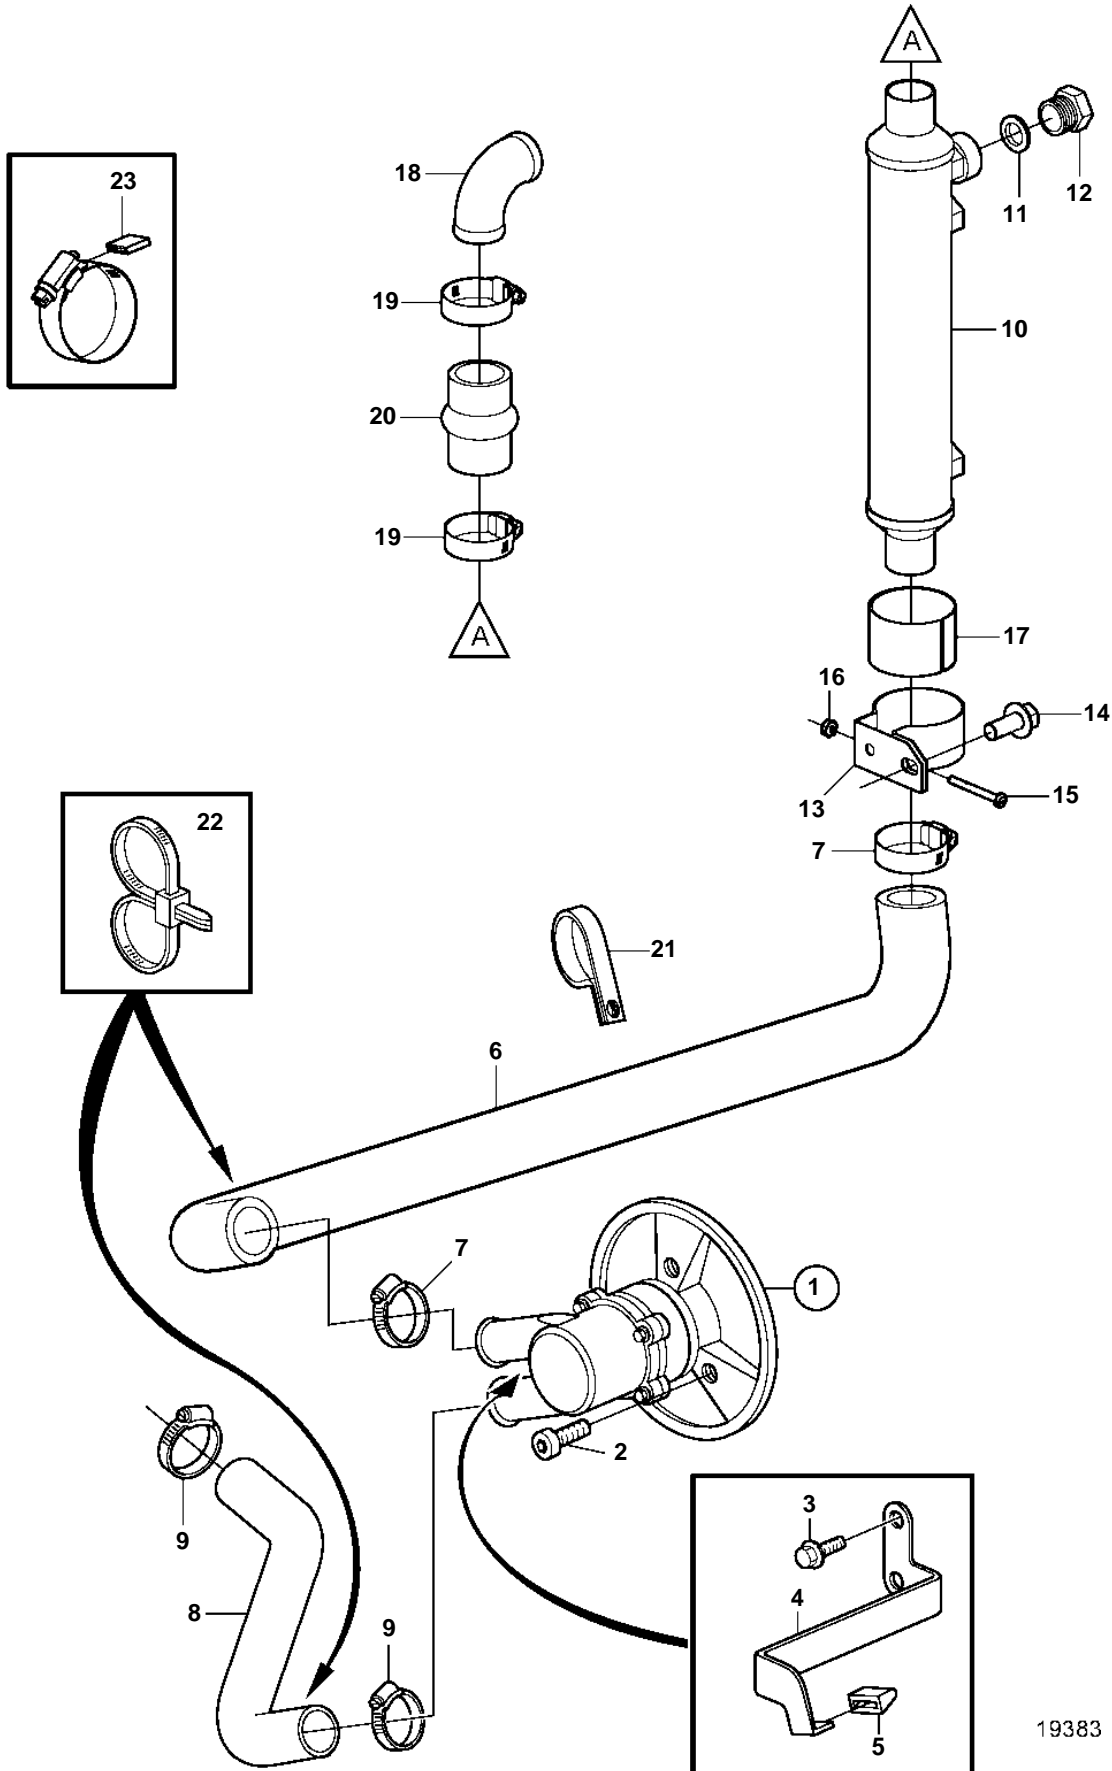

8.1GiI-A, 8.1GSiI-A

8.1GiI-A, 8.1GSiI-A

REF	PART NO.	QTY	DESCRIPTION	NOTES
1	3860795	1	Sea water pump	
2	959240	3	Screw	
3	946441	2	Screw	
4	3860797	1	Bracket	
5	3857954	1	Stop	
6	3861400	1	Hose	
7	3850422	3	Clamp	
8	3860910	1	Hose	
9	3853786	2	Clamp	
10	3861479	1	Oil cooler	
11	3862079	1	· Gasket	
12		1	· Cap	
13		1	Clamp	
14	3853154	1	Screw	
15	3852126	1	Screw	
16	3852079	1	Nut	
17	3853236	1	Spacer	
18		1	Elbow	
19	3853786	2	Clamp	
20	3860021	1	Hose	
21	3853312	2	Clamp	
22	3850115	1	Strip clamp	
23	3858532	X	Cover	W=0.465" (11.8mm)
	3861999	X	Cover	W=0.300" (7.6mm)