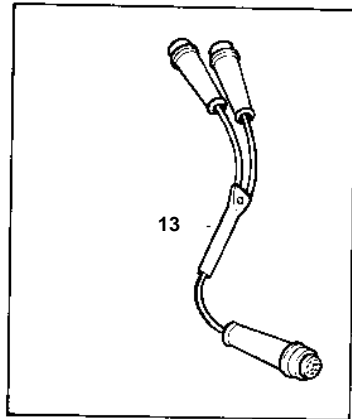

740A, 740A/MS5

9631

740A, 740A/MS5

REF	PART NO.	QTY	DESCRIPTION	NOTES
1		1	Instrument panel	
2	828731	1	· Trimmer	
3	853866	1	· Control panel	(828739)
4	876040	1	· Relay kit	
5	828584	1	· Toggle switch	
6	828586	1	· Nut	
7	828743	1	· Nut	
8	828742	1	· Switch	
9	828740	2	· Spacer washer	
10	828647	4	· Screw	
11		X	· CABLES AND TERMINALS	SEE GROUP 3
12	853052	X	Extension cable verl	L = 3000 MM
13	1140317	X	Y-koppling	