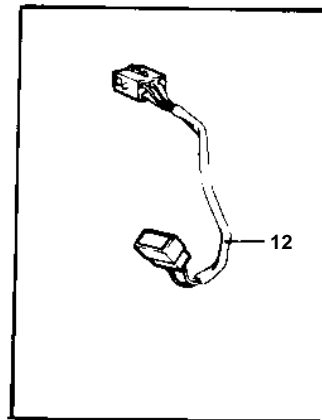

740A, 740A/MS5

9631

740A, 740A/MS5

REF	PART NO.	QTY	DESCRIPTION	NOTES
1		1	Instrument panel	
2	828731	1	· Trimmer	
3	853866	1	· Control panel	(828739)
4	876040	1	· Relay kit	
5	828584	1	· Toggle switch	
6	828586	1	· Nut	
7	828743	1	· Nut	
8	828742	1	· Switch	
9	828740	2	· Spacer washer	
10	828647	4	· Screw	
11		X	· CABLES AND TERMINALS	SEE GROUP 3
12	853052	X	Extension cable verl	L = 3000 MM
13	1140317	X	Y-koppling	