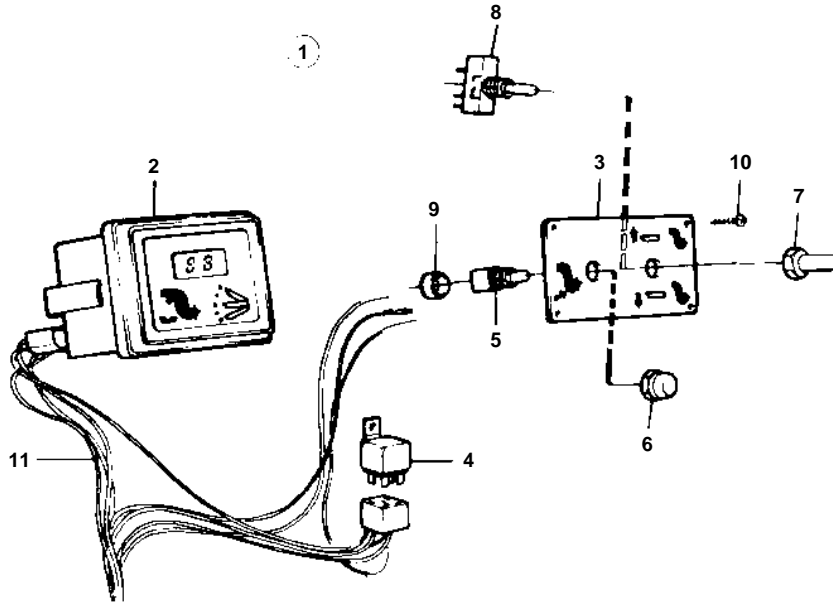

740A, 740A/MS5

9631

740A, 740A/MS5

REF	PART NO.	QTY	DESCRIPTION	NOTES
1		1	Instrument panel	
2	828731	1	· Trimmer	
3	853866	1	· Control panel	(828739)
4	876040	1	· Relay kit	
5	828584	1	· Toggle switch	
6	828586	1	· Nut	
7	828743	1	· Nut	
8	828742	1	· Switch	
9	828740	2	· Spacer washer	
10	828647	4	· Screw	
11		X	· CABLES AND TERMINALS	SEE GROUP 3
12	853052	X	Extension cable verl	L = 3000 MM
13	1140317	X	Y-koppling	