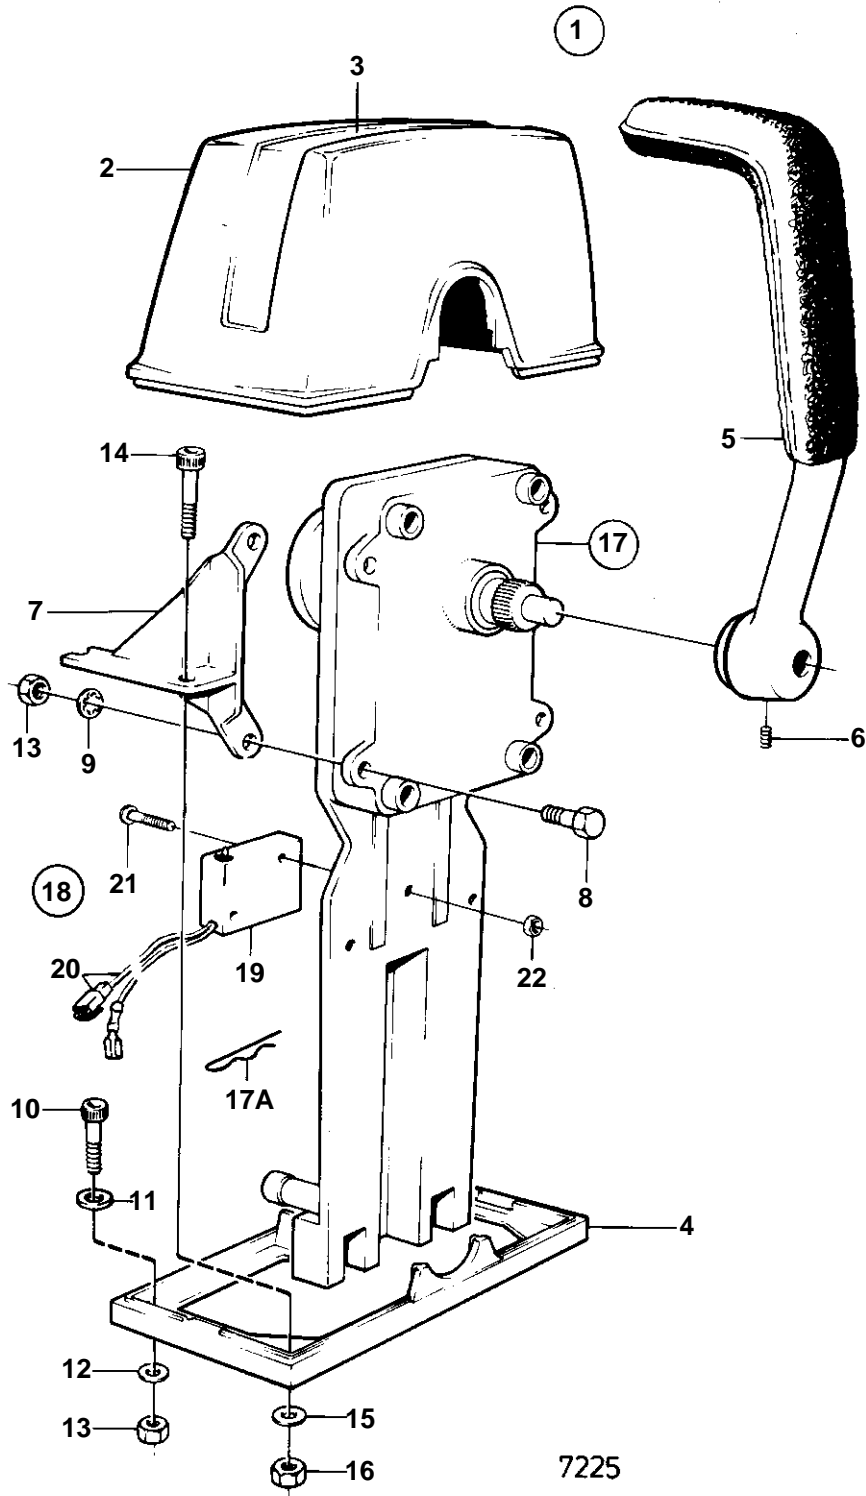

740A, 740A/MS5

740A, 740A/MS5

REF	PART NO.	QTY	DESCRIPTION	NOTES
1	851602	2	Mounting kit	
2	839472	2	• Cover	
3		2	• Decal	
4	839474	2	• Plate	
5	839475	2	• Hand lever	
6	839693	2	• Lock screw	M8
10	947671	4	• Hex. socket screw	
11	940090	4	• Washer	
12	960138	4	• Washer	
13	955780	4	• Hexagon nut	
14	947671	4	• Hex. socket screw	
15	960138	4	• Washer	
16	955780	4	• Hexagon nut	
17	851600	2	Control	
17A	852924	1	• Clip	
18	855352	1	Neutral position con	MAIN STATION., (841165)
	855352	1	Neutral position con	SECOND STATION.
19	850200	2	• Toggle switch	
20		X	• • CABLES AND TERMINALS	SEE GROUP 3
21	946177	4	• Cross recessed screw	
22	947536	4	• Hexagon nut	