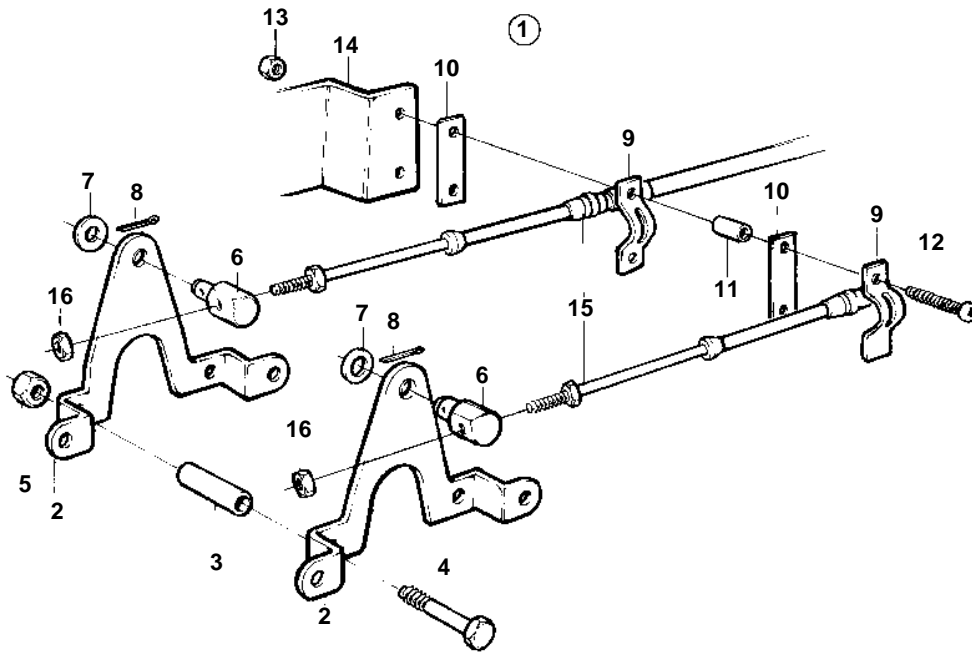

740A, 740A/MS5

9531

740A, 740A/MS5

REF	PART NO.	QTY	DESCRIPTION	SEE SEC.	NOTES
1		1	Connector kit		
2	853922	2	· Intermediate lever		
3	853921	2	· Spacer sleeve		
4	955276	2	· Hexagon screw		
5	946035	2	· Lock nut		
6	804312	2	· Cube		
7	955892	2	· Washer		
8	17276	2	· Split pin		
9	21471054	2	· Bracket		
10	819068	2	· Washer		
11	830674	2	· Spacer sleeve		
12	955250	2	· Hexagon screw		
13	965483	2	· Flange nut		
14		1	BRACKET		SEE GROUP 4B
15		X	CONTROL CABLE	20047	
16	951674	2	Lock nut		