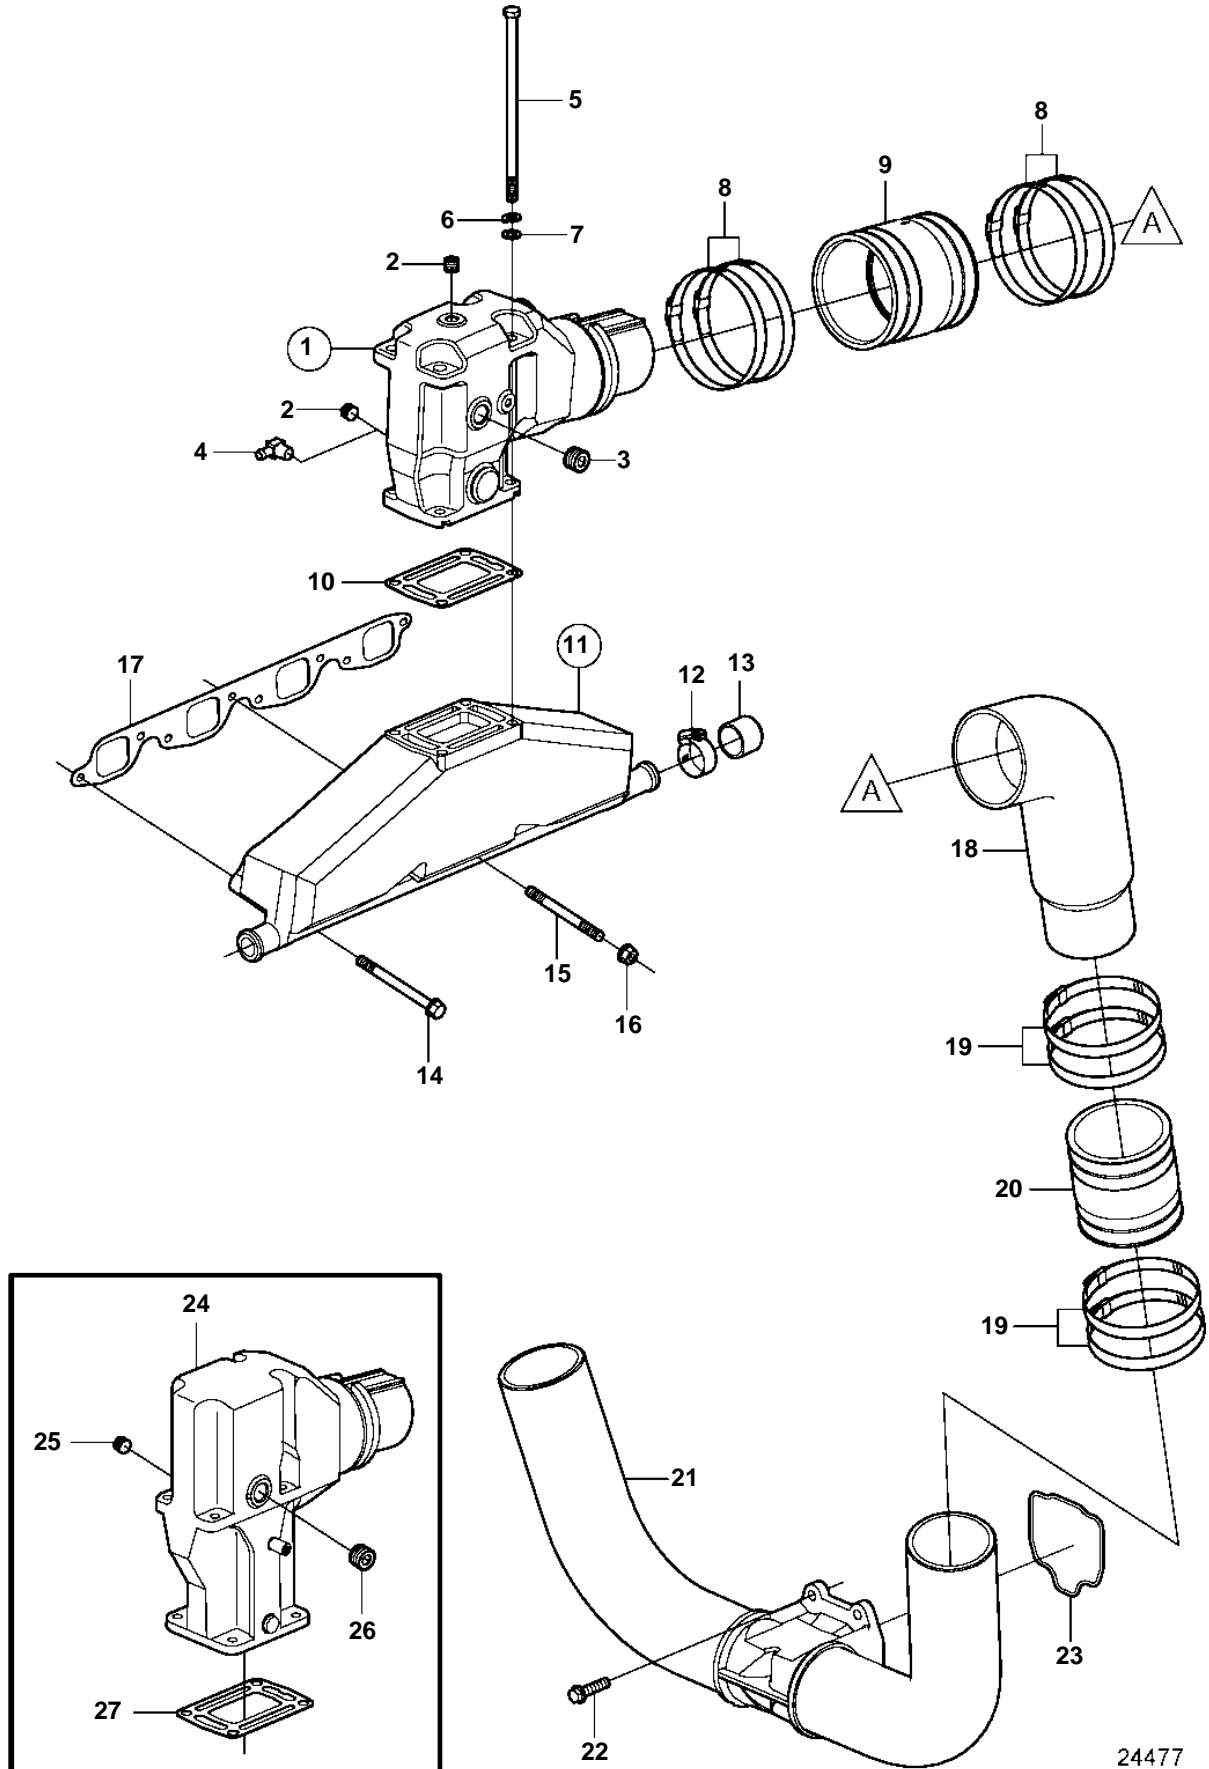

7.4GiPEFS, 7.4GSiPEFS, 8.2GSiPEFS

Upd: 2009-08-20

24477

24477

7797479 - 25 - 35180

7.4GiPEFS, 7.4GSiPEFS, 8.2GSiPEFS

REF	PART NO.	QTY	DESCRIPTION	SEE SEC.	NOTES
1	3857944	2	Elbow		
			· Bulletin P-25-1-5	P-25-1-5-EN	Riser Extension Kit
2	3850740	4	· Plug		
3	3850999	4	· Plug		
4	3853597	1	Elbow		
5	3852830	8	Screw		
6	3852002	8	Spring washer		
7	3852058	8	Washer		
8	3853860	8	Hose clamp		
9	3852696	8	Hose		
10	3850496	2	Gasket		REPL BY 3863191
			· Bulletin P-25-1-1	P-25-1-1-EN	Riser Gasket Replaced
11	3852362	2	Manifold		
12	3852602	2	Hose clamp		
13	3852476	2	Cardboard tube		
14	3853326	8	Screw		
15	3852140	8	Stud		
16	3853404	8	Nut		
17	3852472	2	Gasket		
18	3853237	2	Exhaust pipe		
19	3852604	8	Hose clamp		
20	3852742	2	Hose		
21	3855281	1	Exhaust pipe kit		
22	3855472	4	Screw		
23	3587651	1	Kit		
24	3862097	X	Kit		
25	3850740	X	Plug		
26	3850999	X	Plug		
27	3850496	X	Gasket		REPL BY 3863191
			· Bulletin P-25-1-1	P-25-1-1-EN	Riser Gasket Replaced