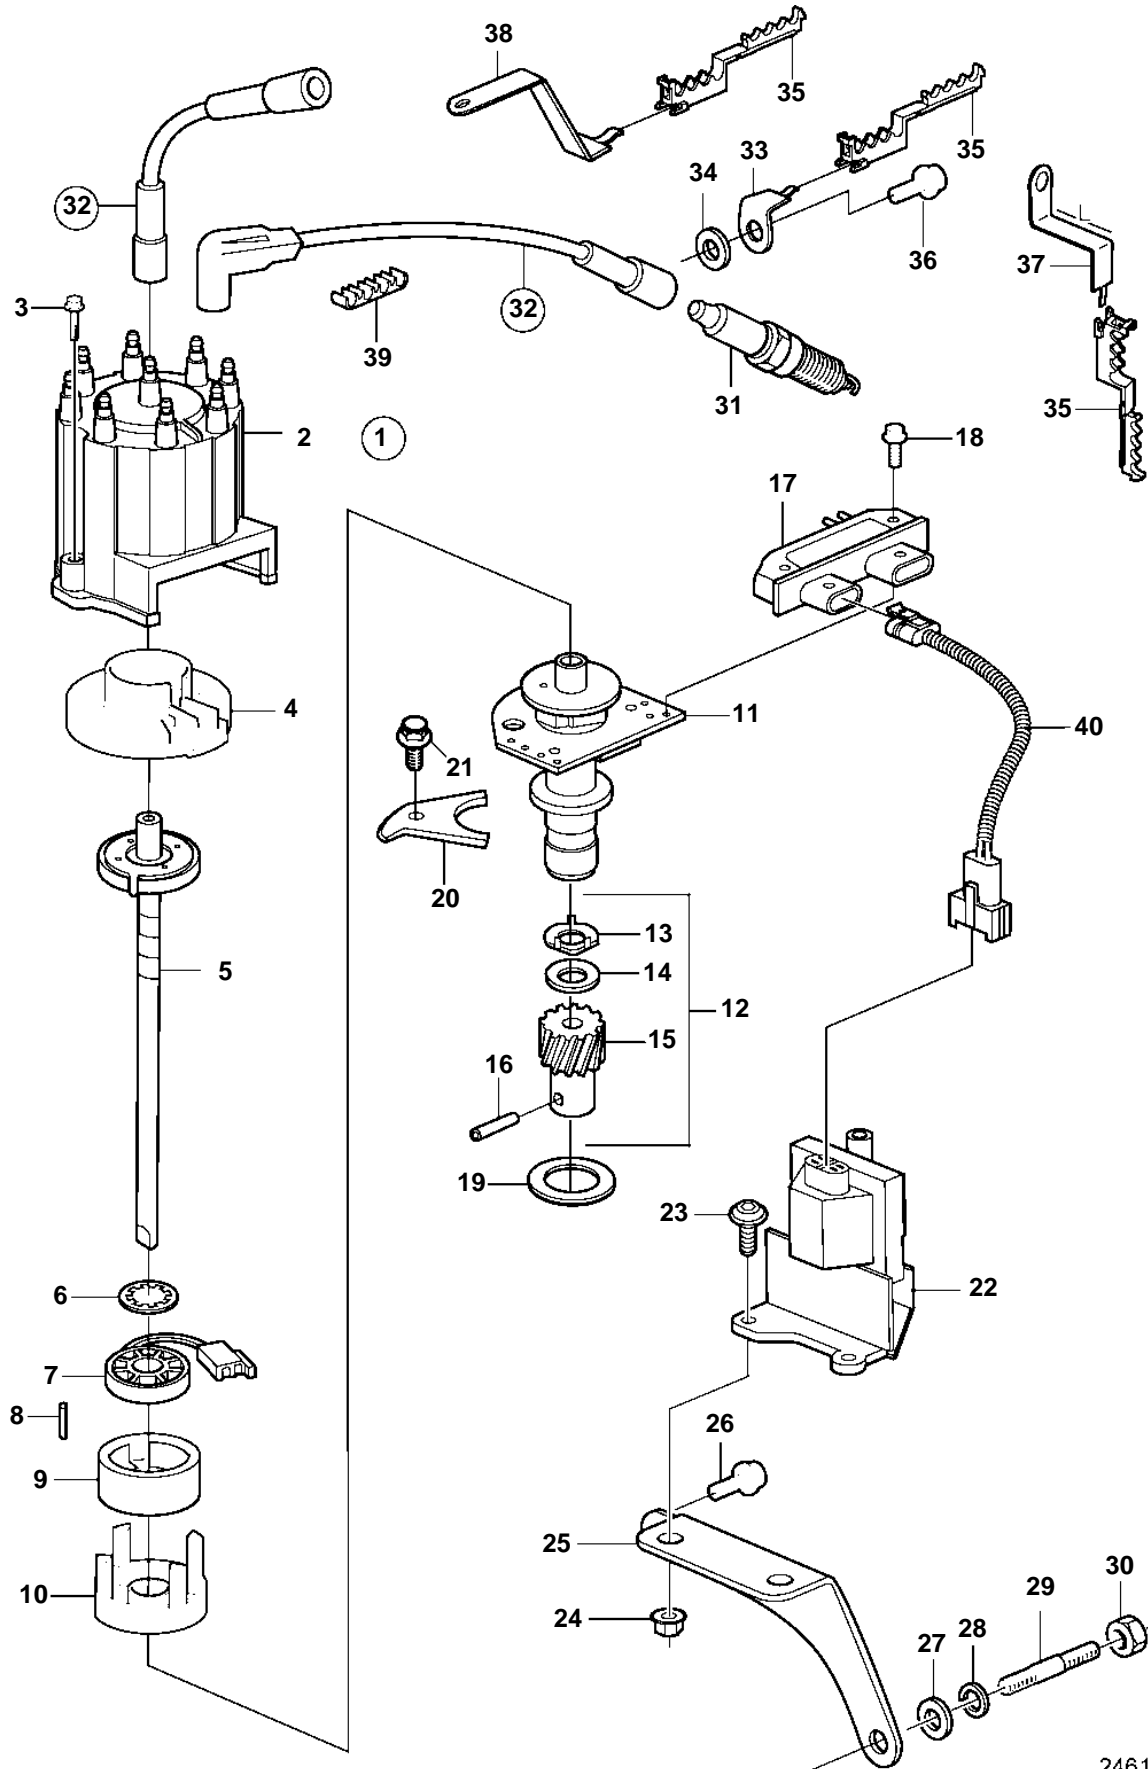

## 7.4GiPEFS

REF	PART NO.	QTY	DESCRIPTION	NOTES
1	3857449	1	Distributor	
2	3854548	1	· Distributor cap	
3	3853318	2	· Screw	
4	3862014	1	· Rotor	
5	3855596	1	· Spindle	
6	3853317	1	· Retainer	
7	3854001	1	· Coil	
8	3853316	1	· Locating pin	
9	3854552	1	· Shield	
10	3854309	1	· Pole shoe	
11		1	· Housing	not sold separately
12	3854557	1	· Repair kit	
13		1	· · Washer	not sold separately
14		1	· · Washer	not sold separately
15		1	· · Gear	not sold separately
16		1	· · Pin	not sold separately
17	3854003	1	· Module	
18	3853319	2	· Screw	
19	3852109	1	Gasket	
20	3852108	1	Clamp	
21	3853557	1	Screw	
22	3854002	1	Coil	
23	3857448	2	Screw	
24	3852051	2	Nut	
25	3856978	1	Bracket	
26	3853266	1	Screw	
27	980933	2	Washer	
28	3852002	1	Spring washer	
29	3850571	1	Stud	
30	3852065	1	Nut	
31	3851857	2	Spark plug kit	4 pack
	3851858	1	Spark plug kit	24 pack
32	3857167	1	Cable kit	
33	3856052	2	Bracket	
34	980933	1	Washer	
35	3852619	2	Retainer	
36	3853557	2	Screw	
37		2	Bracket	
		2	Bracket	L=46mm
	3856067	2	Bracket	L=63.5mm
38		2	Bracket	
39	3852491	1	Retainer	
40	3854084	1	Cable	