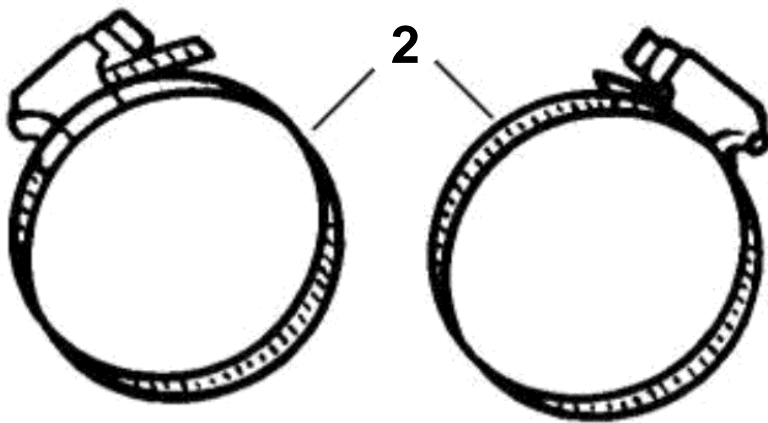

7.4GiPEFS, 7.4GSiPEFS, 8.2GSiPEFS, DPX385XEFS, DPX415XEFS

12777

7.4GiPEFS, 7.4GSiPEFS, 8.2GSiPEFS, DPX385XEFS, DPX415XEFS

REF	PART NO.	QTY	DESCRIPTION
1	3856266	1	Bracket, 7.4, 8.2 Liter
	856483	1	· Hose connection
2	3852098	2	· Hose clamp
3	3853813	2	· Hose clamp
4	3852730	1	· T-pipe