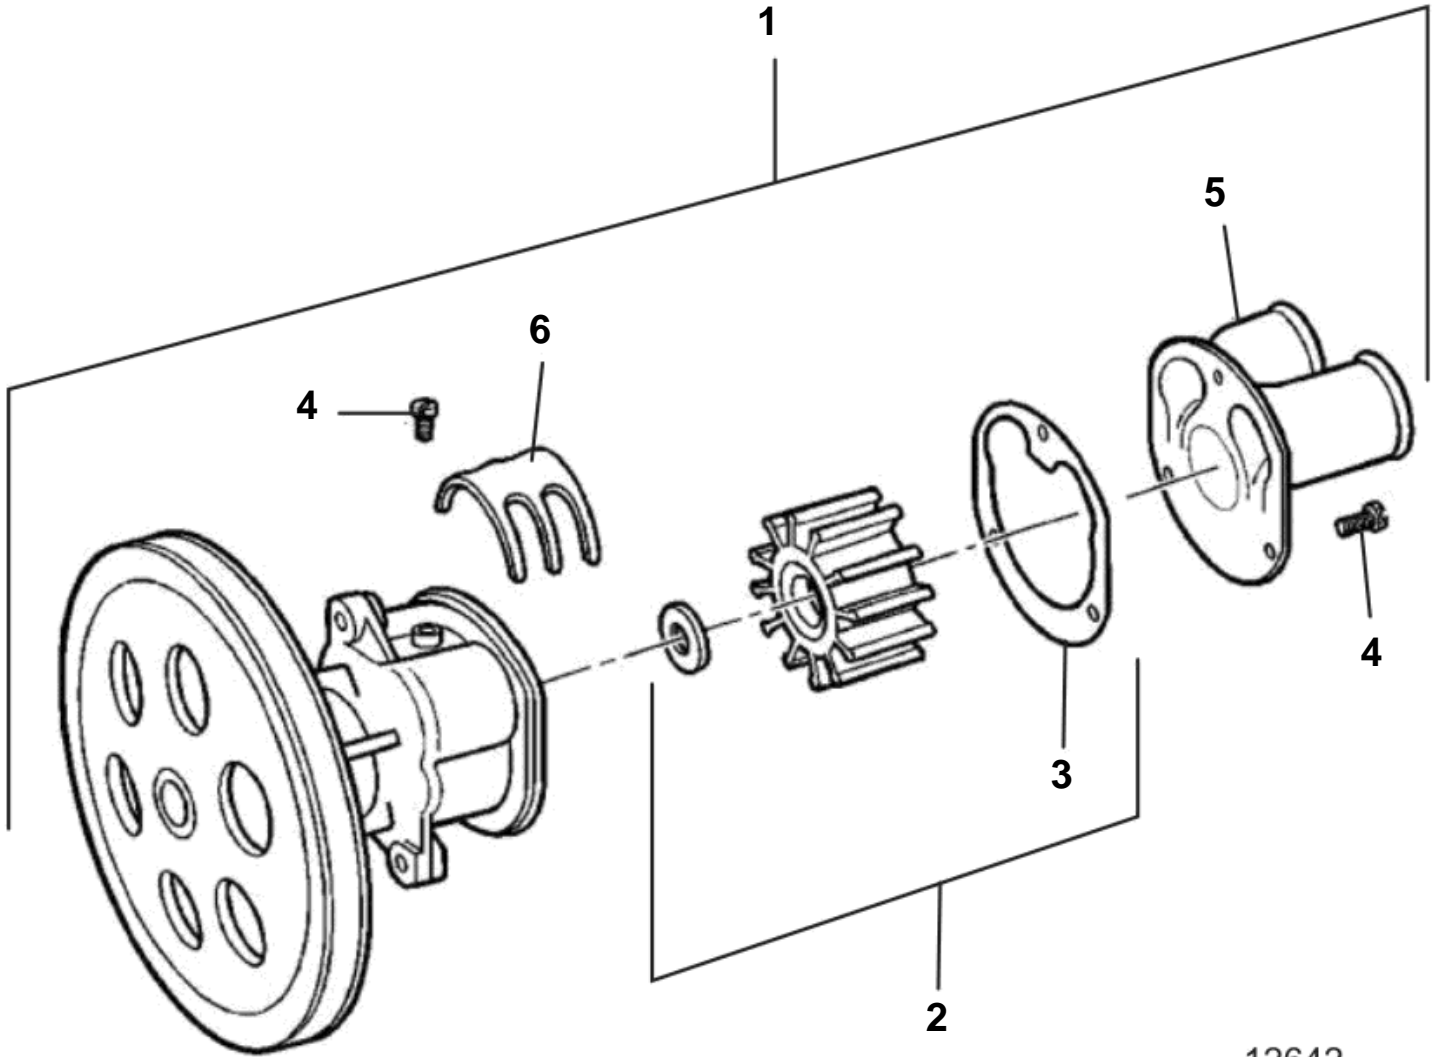

7.4GLPNCA, 7.4GLPNCM, 7.4GIINCSCE, 7.4GIPNCACE, 7.4GIPNCMCE, 7.4GLINCS, 7.4GSIINCS, 7.4GSIXNCM

12642

7.4GLPNCA, 7.4GLPNCM, 7.4GIINCSCE, 7.4GIPNCACE, 7.4GIPNCMCE, 7.4GLINCS, 7.4GSIINCS, 7.4GSIXNCM

REF	PART NO.	QTY	DESCRIPTION	SEE SEC.	NOTES
1	3855778	1	Sea water pump		
2	3855546	1	• Impeller kit		
			• Bulletin P-26-6-2	P-26-6-2-EN	Impeller kits
3	3851702	1	• • Gasket, Plate to body		
4	841693	4	• Screw		
5	3851697	1	• End cover		
6	3851698	1	• Pump cam, Impeller		