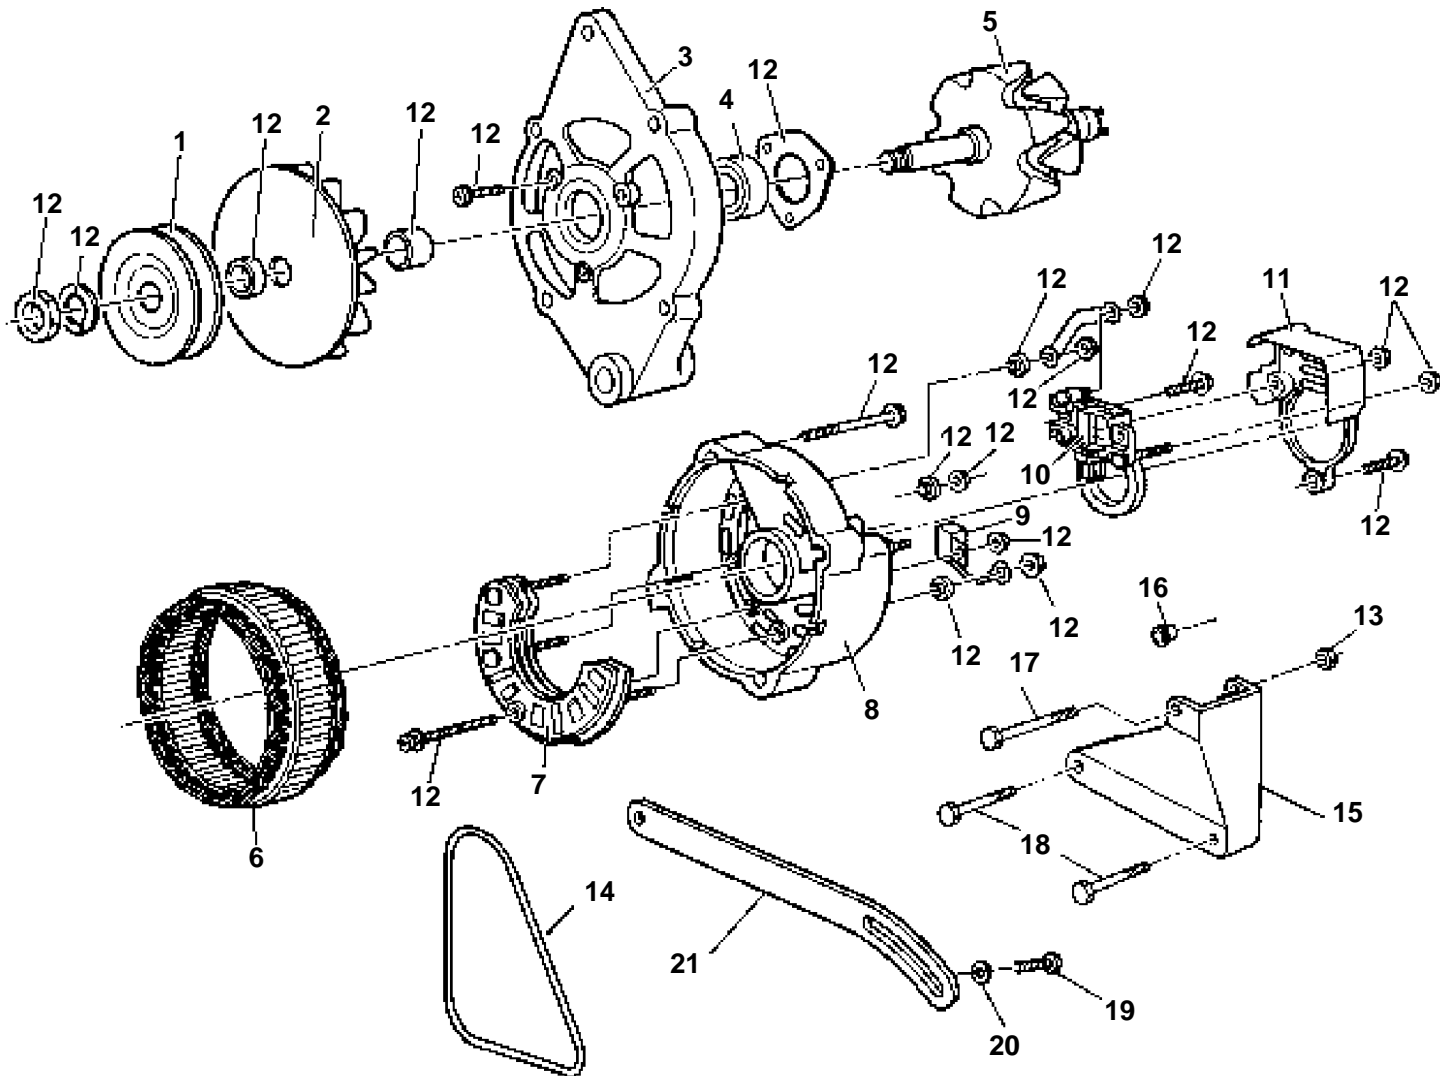

7.4GIPLKDCE, 7.4GIPLKECE, DPX385XLKE, DPX415XLKE

GR71909

7.4GIPLKDCE, 7.4GIPLKECE, DPX385XLKE, DPX415XLKE

REF	PART NO.	QTY	DESCRIPTION
1	3857561	1	Alternator kit
	3857058	1	· Pulley
2	3857059	1	· Fan
3	3857060	1	· Bracket
4	3857061	1	· Bearing
5		1	· Rotor
6		1	· Stator
7	3857065	1	· Rectifier
8	3857064	1	· Bracket
9	3857066	1	· Condenser kit
10	3858879	1	· Regulator
11	3857068	1	· Cover
12	3857245	1	· Screw kit
13	3857181	1	Flange lock nut, Alternator to bracket
14	3854643	1	V-belt, Alternator
15	3854642	1	Alternator bracket, Alternator
16	3854579	1	· Bushing
17	3853391	1	Screw, Alternator to bracket
18	3854387	2	Screw, Brace, bracket to cylinder head
19	3853399	1	Screw, Brace to alternator
20	3852054	1	Washer, Brace to alternator
21	3854572	1	Brace, Alternator to water pump