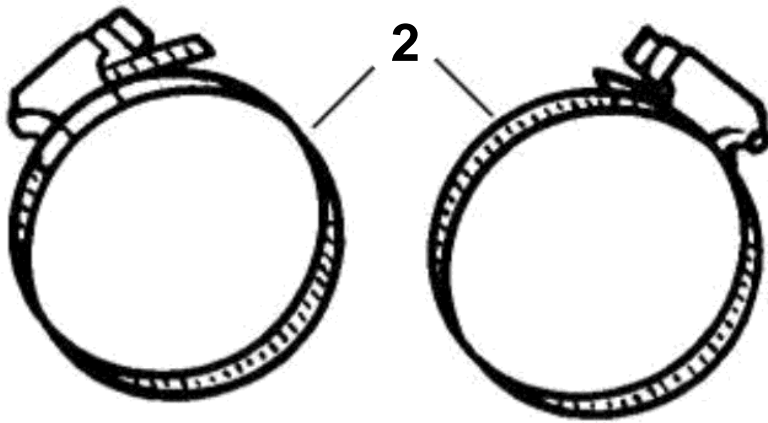

7.4GLPLKD, 7.4GLPLKE, 7.4GIPLKDCE, 7.4GIPLKECE, DPX385XLKE, DPX415XLKE

12777

7.4GLPLKD, 7.4GLPLKE, 7.4GIPLKDCE, 7.4GIPLKECE, DPX385XLKE, DPX415XLKE

REF	PART NO.	QTY	DESCRIPTION
1	3856266	1	Hot water outlet, 7.4, 8.2 Liter
	856483	1	· Hose nipple
2	3852098	2	· Clamp
3	3853813	2	· Clamp
4	3852730	1	· T-pipe