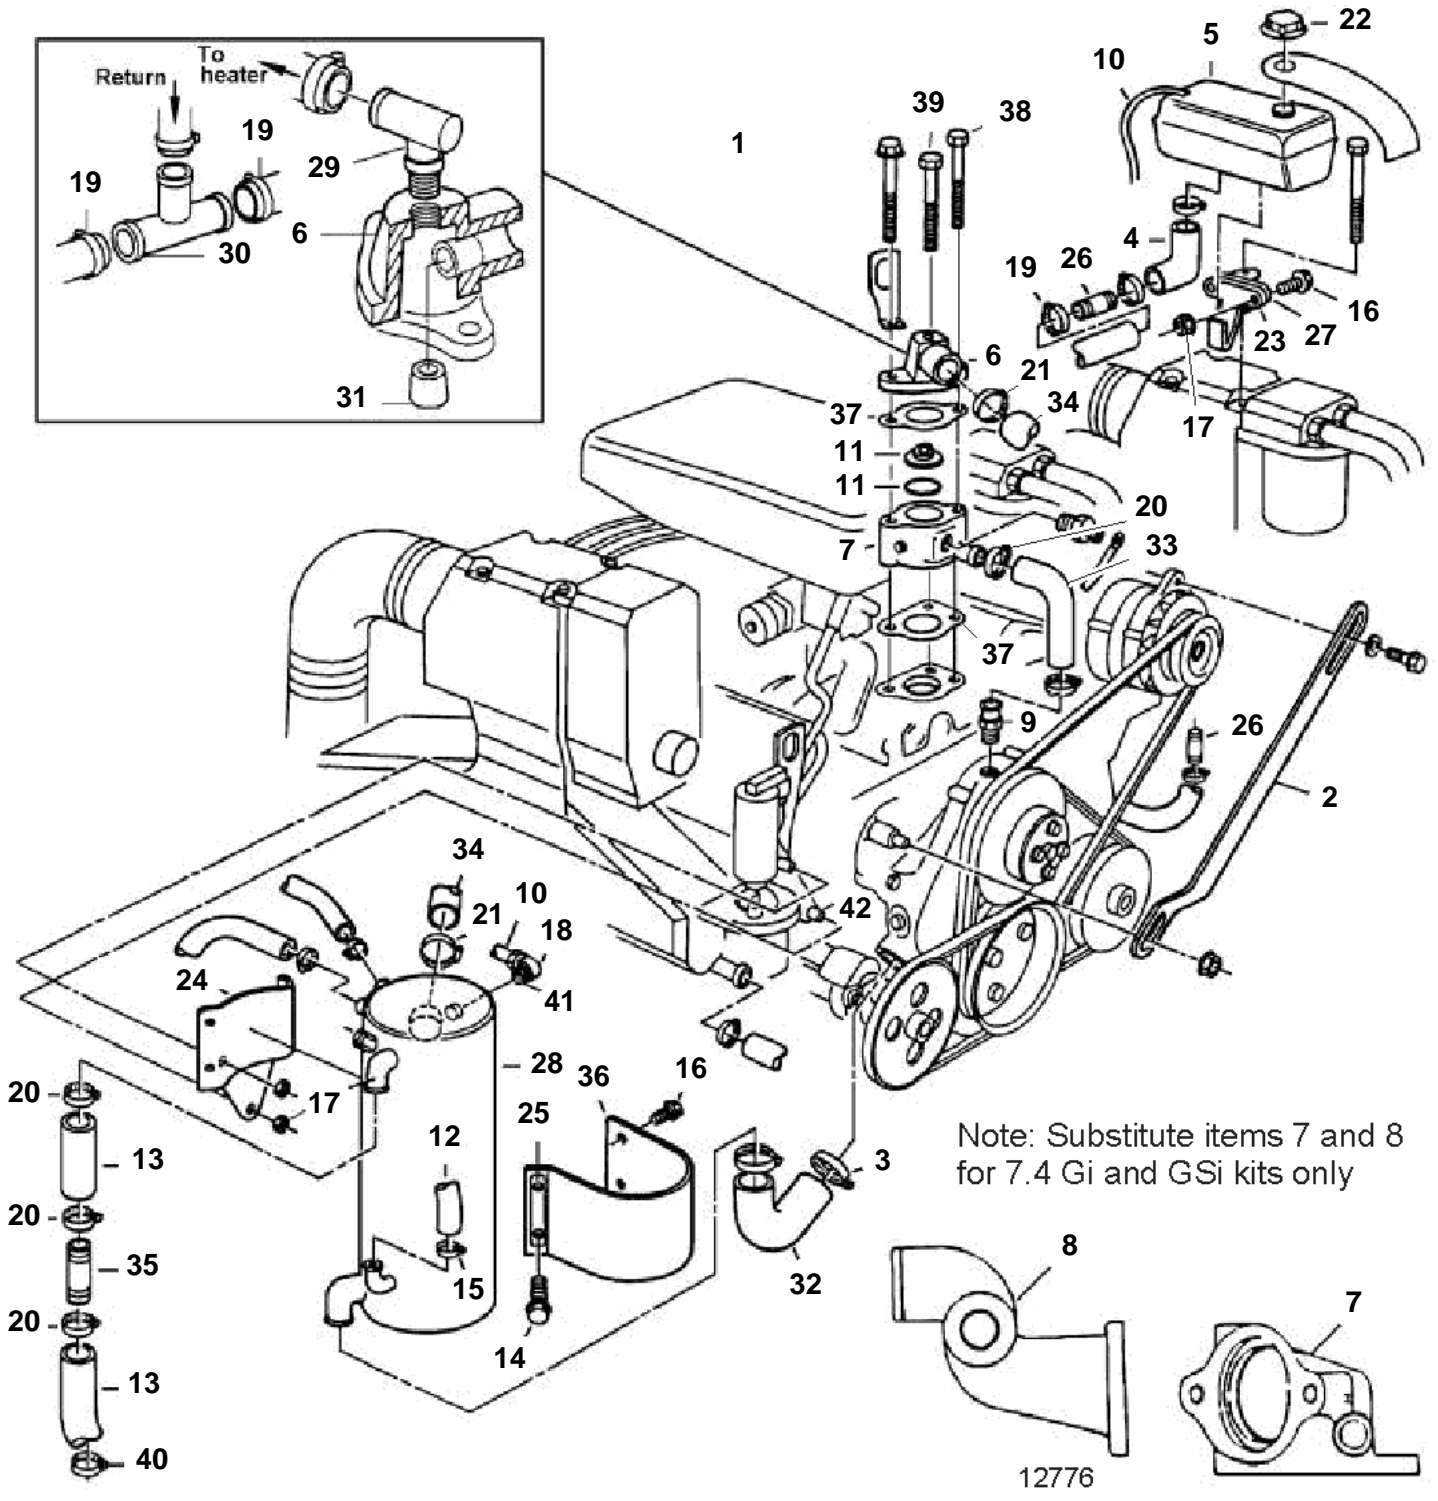

7.4GLPHUS, 7.4GIPHUSCE, 7.4GSIXHUS, 7.4GLIHUB, 7.4GIIHUBCE

7.4GLPHUS, 7.4GIPHUSCE, 7.4GSIXHUS, 7.4GLIHUB, 7.4GIIHUBCE

REF	PART NO.	QTY	DESCRIPTION	NOTES
1	3851839	1	Freshwater cool kit	7.4Gi/GSi,8.2 GSi
	3851540	1	Freshwater cool kit	7.4 GL
2	3851415	1	• Stay	7.4 GL
3	961672	2	• Hose clamp	
4	857500	1	• Hose	
5	861105	1	• Expansion tank	
6	3851384	1	• Thermostat housing	7.4 GL only
	479977	1	• • Plug	7.4 GL only
	968145	1	• • Plug	7.4 GL only
	3851838	1	• Thermostat housing	7.4Gi/GSi,8.2 GSi
	968146	1	• • Plug	7.4Gi/GSi,8.2 GSi
	968147	1	• • Plug	7.4Gi/GSi,8.2 GSi
7	3851836	1	• Thermostat housing	7.4 / 8.2 GL
	3851383	1	• Thermostat housing, lower	
	968147	1	• • Plug	not sold separately
8		1	• Housing	7.4Gi/GSi,8.2 GSi
9	479974	1	• Nipple	
10	942700	1	• Hose	
11	875788	1	• Thermostat kit	
	416033	1	• • Sealing ring	
12	943369	1	• Hose	
13	944386	1	• Hose	
14	945444	2	• Flange screw	
15	945652	4	• Hose clamp	
16	946173	2	• Flange screw	
17	948645	6	• Lock nut	
18	180254	1	• Elbow nipple	
19	961666	14	• Hose clamp	
20	961667	2	• Hose clamp	
21	961670	2	• Hose clamp	
22	1357775	1	• Pressure cap	
23	3851363	1	• Bracket	
24	3851394	1	• Bracket	
25	3851396	1	• Bar	
26	3851413	2	• Connection pipe	
27	3851530	1	• Bracket	
28	3851587	1	• Heat exchanger	
	841063	1	• • Zinc anod	
	841068	2	• • Screw	
	861551	2	• • Plug	
	3851589	2	• • Cap	
	3851590	2	• • Gasket	
29	961611	1	• • Elbow nipple	
30	3851414	1	• • Connection pipe	
31	3851385	1	• • Plug	
32	3851591	1	• Hose	
33	3851592	1	• Hose	
34	3851593	1	• Hose	
35	3851594	1	• Connection pipe	
36	3851595	1	• Brace	
37	3852111	2	• Gasket	
38	3853391	1	• Screw	
39	3853401	3	• Screw	
40	961669	2	• Hose clamp	
41	3851598	1	• Fitting	
42	3851962	2	• Spacer	7.4Gi/GSi,8.2 GSi
	943367	1	• Hose	See no. 23, FWC installation instructions (P/N 7736034)
	961663	2	• Clamp	See no. 23, FWC installation instructions (P/N 7736034)
	3853598	1	• Elbow	See no. 23, FWC installation instructions (P/N 7736034)