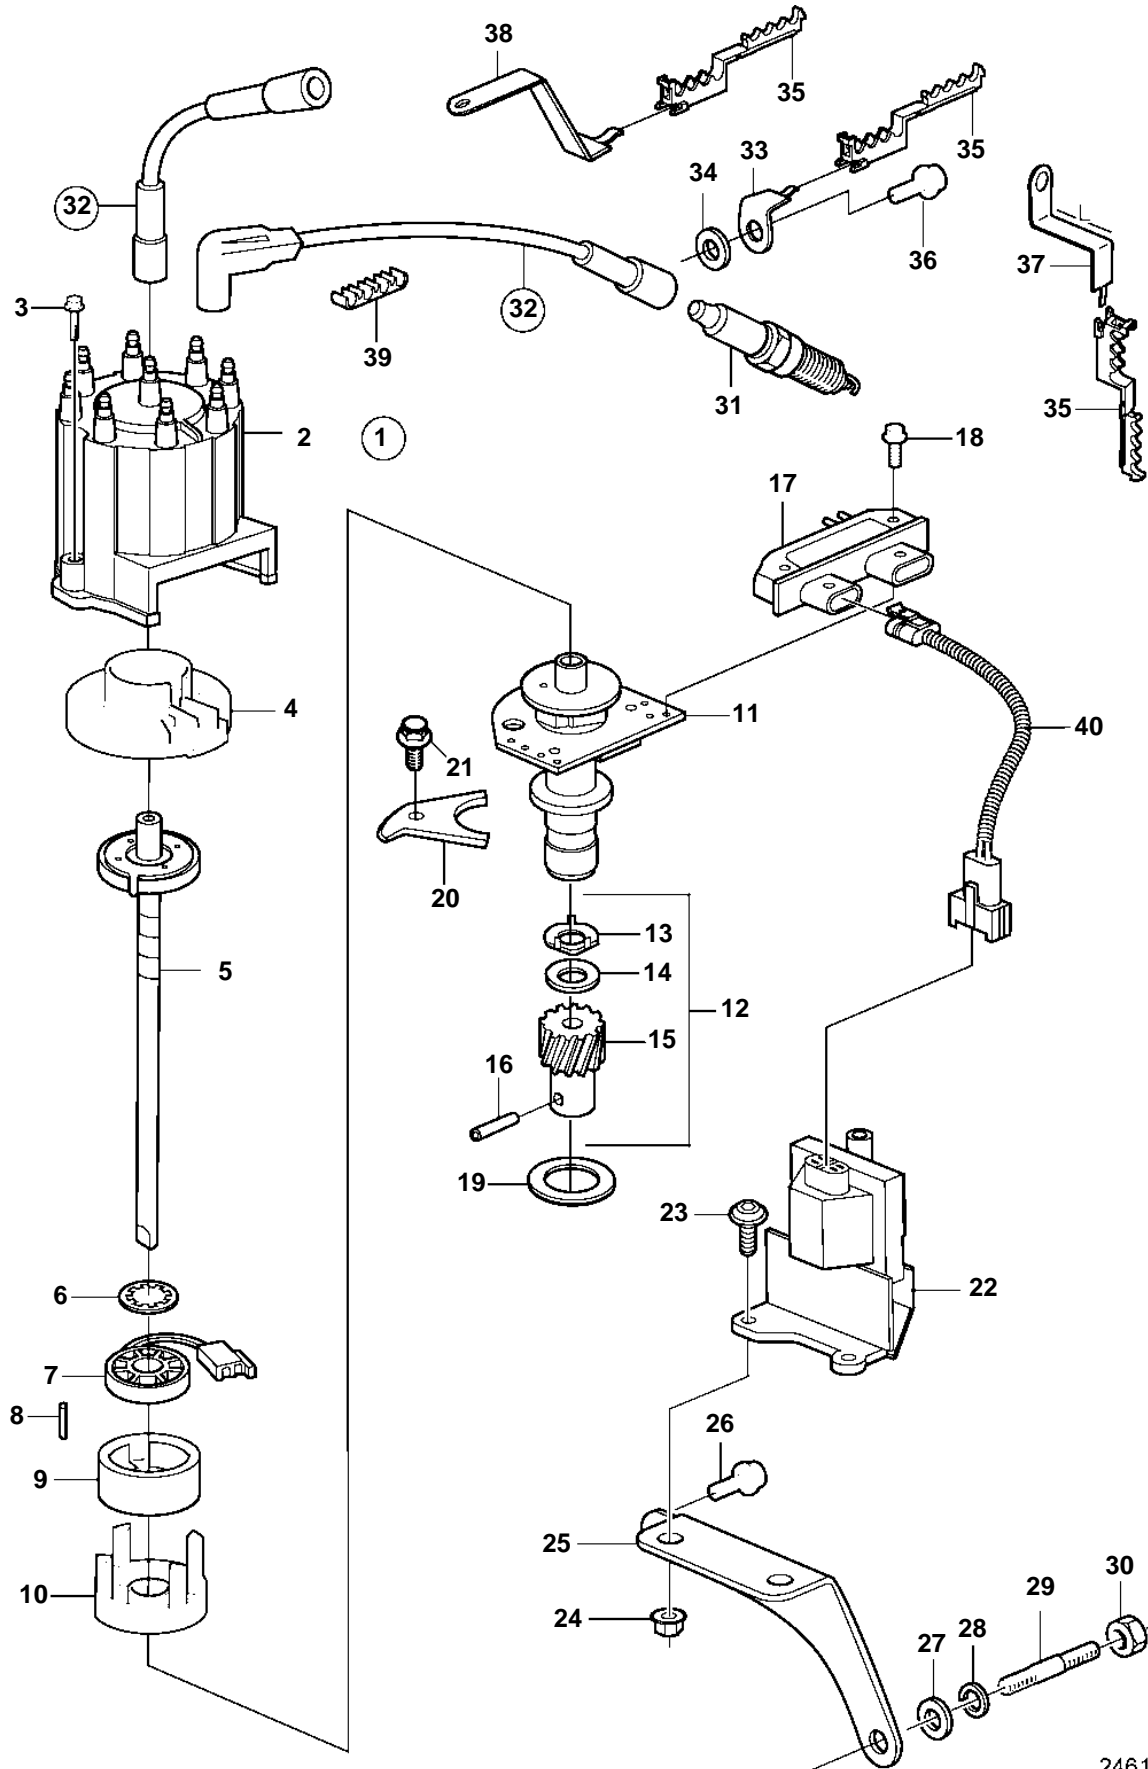

7.4GIPWTR

7.4GIPWTR

REF	PART NO.	QTY	DESCRIPTION	NOTES
1	3857449	1	Distributor	
2	3854548	1	· Distributor cap	
3	3853318	2	· Screw	
4	3862014	1	· Rotor	
5	3855596	1	· Spindle	
6	3853317	1	· Retainer	
7	3854001	1	· Coil	
8	3853316	1	· Locating pin	
9	3854552	1	· Shield	
10	3854309	1	· Pole shoe	
11		1	· Housing	not sold separately
12	3854557	1	· Repair kit	
13		1	· · Washer	not sold separately
14		1	· · Washer	not sold separately
15		1	· · Gear	not sold separately
16		1	· · Pin	not sold separately
17	3854003	1	· Module	
18	3853319	2	· Screw	
19	3852109	1	Gasket	
20	3852108	1	Clamp	
21	3853557	1	Screw	
22	3854002	1	Coil	
23	3857448	2	Screw	
24	3852051	2	Nut	
25	3856978	1	Bracket	
26	3853266	1	Screw	
27	980933	2	Washer	
28	3852002	1	Spring washer	
29	3850571	1	Stud	
30	3852065	1	Nut	
31	3851857	2	Spark plug kit	4 pack
	3851858	1	Spark plug kit	24 pack
32	3857167	1	Cable kit	
33	3856052	2	Bracket	
34	980933	1	Washer	
35	3852619	2	Retainer	
36	3853557	2	Screw	
37		2	Bracket	
		2	Bracket	L=46mm
	3856067	2	Bracket	L=63.5mm
38		2	Bracket	
39	3852491	1	Retainer	
40	3854084	1	Cable	